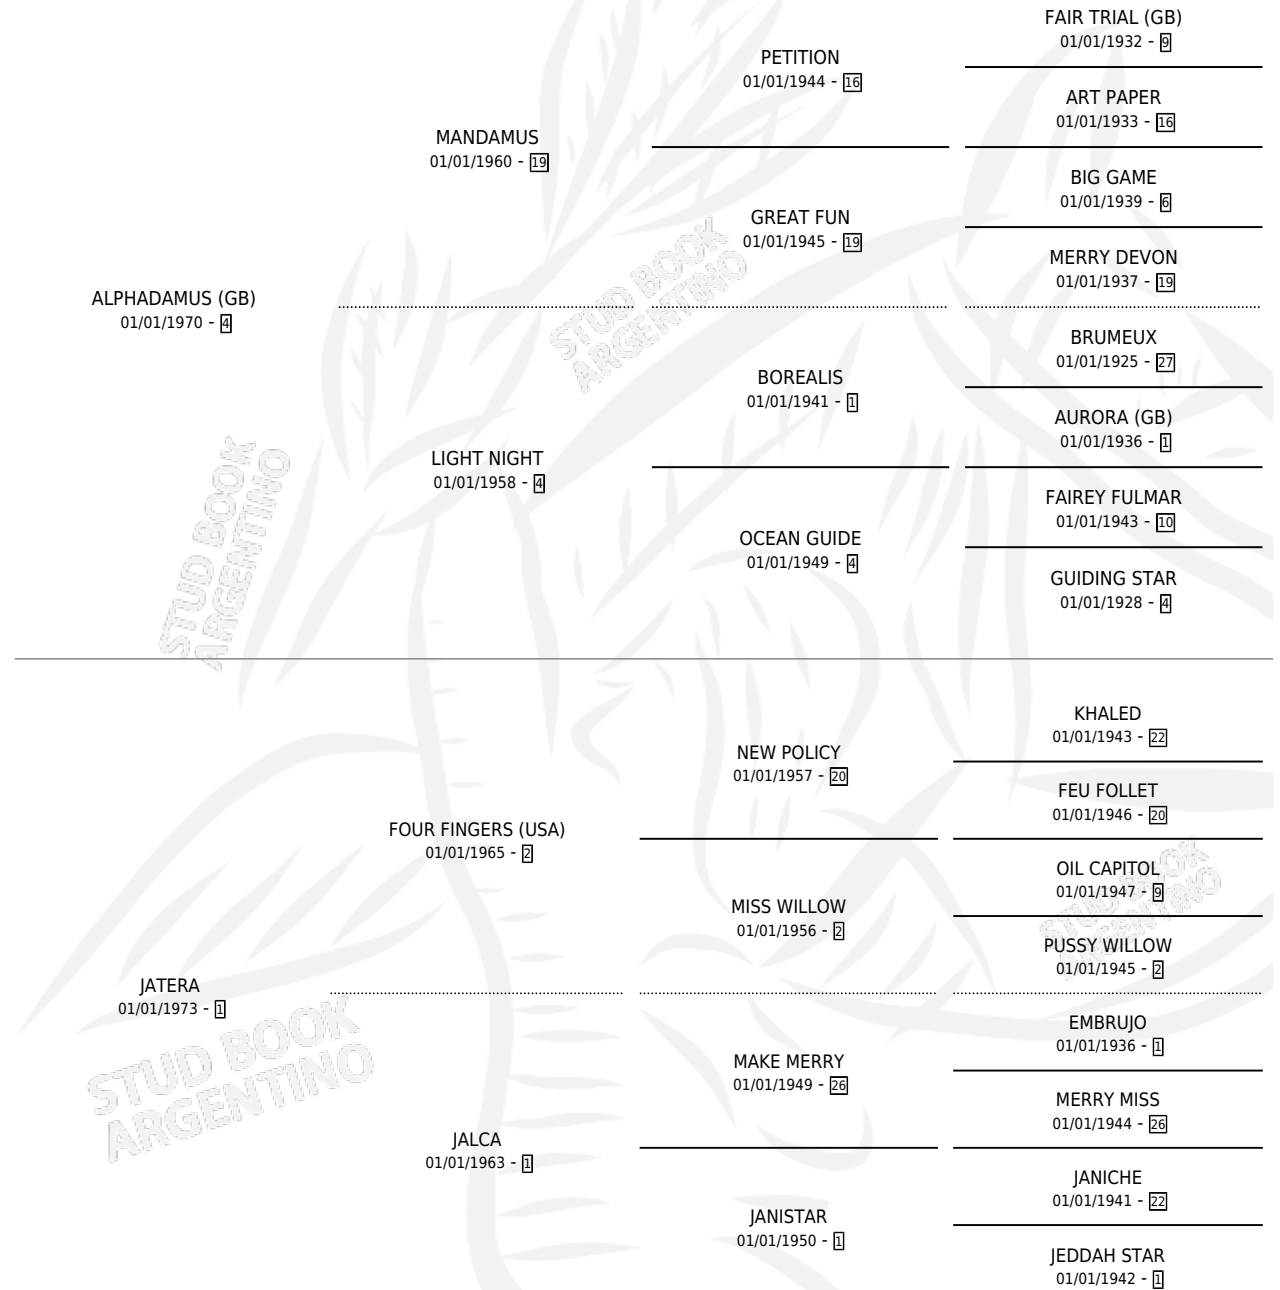

ALPHA GIRL

por **ALPHADAMUS (GB)** y **JATERA** por **FOUR FINGERS (USA)**

Argentina · Hembra · Zaino · SP · 19/09/1984
Familia 1 · Volumen 32

ESTADO

TIPIFICACIÓN SANGUÍNEA	✓
TIPIFICACIÓN POR ADN	X
PASAPORTE	X
IDENTIFICACIÓN POR MICROCHIP	X
REPRODUCTOR	✓

Lugar de nacimiento: Campo particular
Criador: Sin dato

~

HIJOS

	MACHOS	HEMBRAS
1 NACIERON	0	1
SIN ACTUACIONES		

PEDIGREE

CAMPAÑA

Solo carreras oficiales de Argentina

POR EDAD