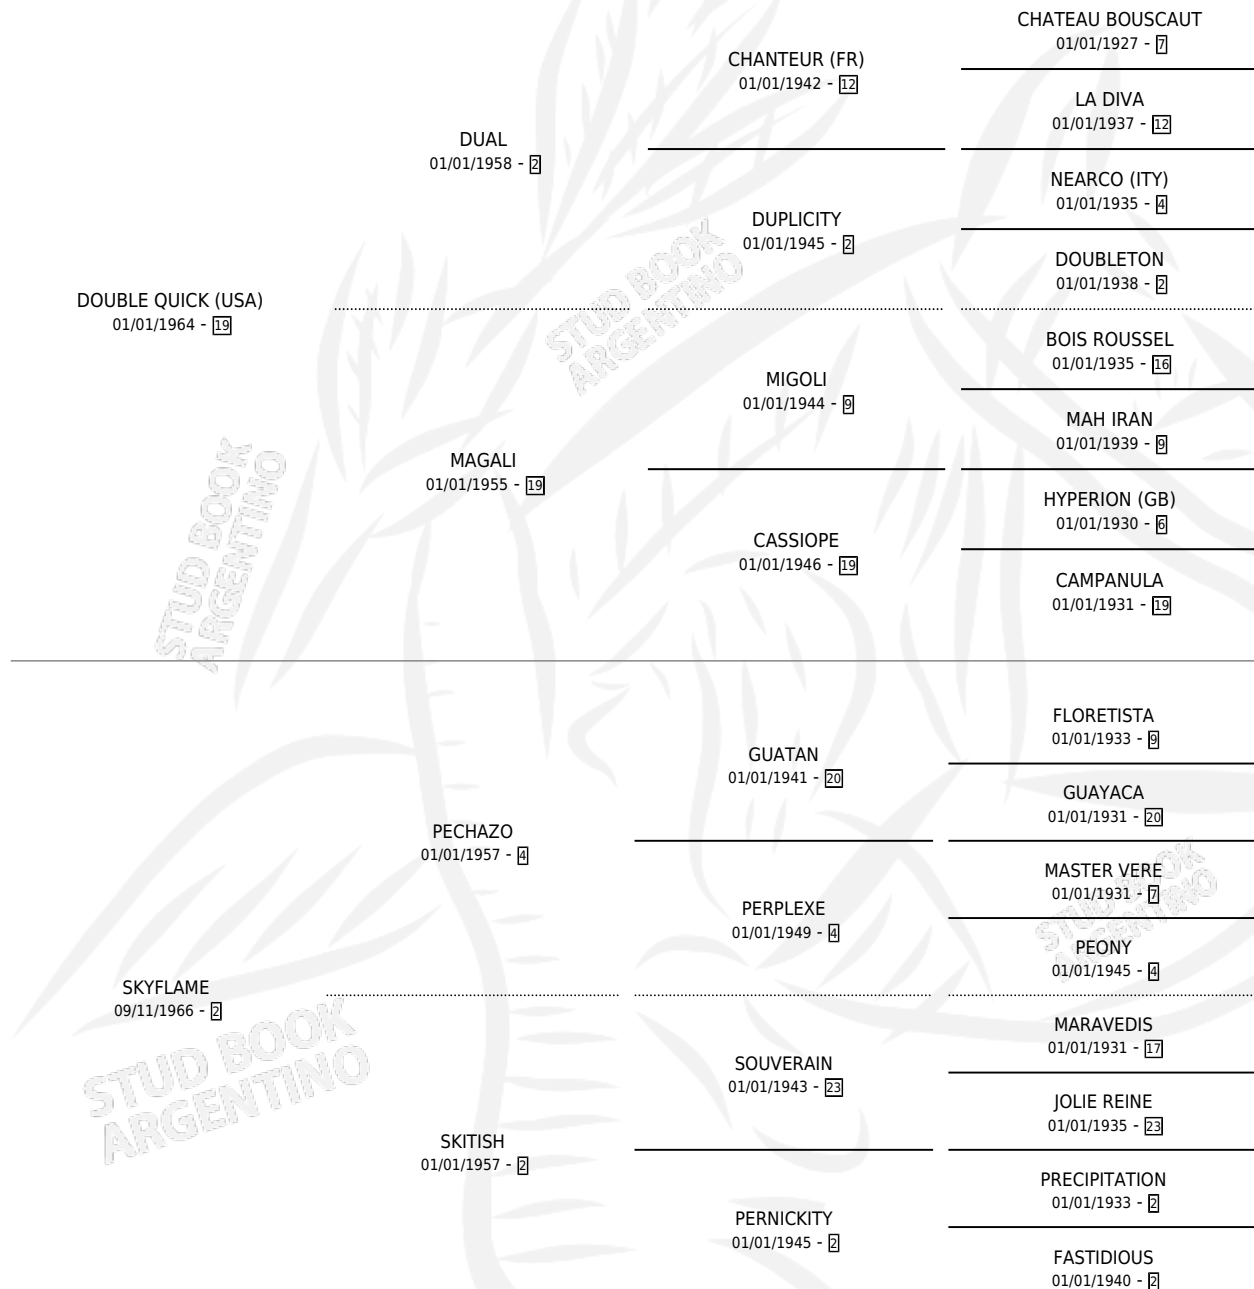

SOLICITA QUICK

por **DOUBLE QUICK (USA)** y **SKYFLAME** por **PEHAZO**

Argentina · Hembra · Tordillo · SP · 19/09/1984
Familia 2-e · Volumen 32

ESTADO

TIPIFICACIÓN SANGUÍNEA	✓
TIPIFICACIÓN POR ADN	X
PASAPORTE	X
IDENTIFICACIÓN POR MICROCHIP	X
REPRODUCTOR	✓

Lugar de nacimiento: Campo particular

Criador: Sin dato

~

HIJOS

	MACHOS	HEMBRAS
3 NACIERON	1	2
1 CORRIERON	0	1
1 GANARON	0	1
0 GANADORES CL	0 GANADORES GR	0 GANADORES G1

PEDIGREE

S

mientos 3 / Efectividad 75.00%

PADRILLO	PRODUCTO	CRIADOR	1ER SERVICIO	ÚLTIMO SERVICIO
PANETE	Ø		14/10/1993	24/11/1993
SIR GOLD	LA DESGUARDADA (H T, 04/10/1993)	SIN DATO	29/10/1992	31/10/1992
SIR GOLD	SR. TELE MZ, 29/08/1992)	SIN DATO	12/10/1991	23/10/1991
SIR GOLD	SRTA. FLORENCIA (H T, 12/10/1990)	SIN DATO	07/11/1989	09/11/1989