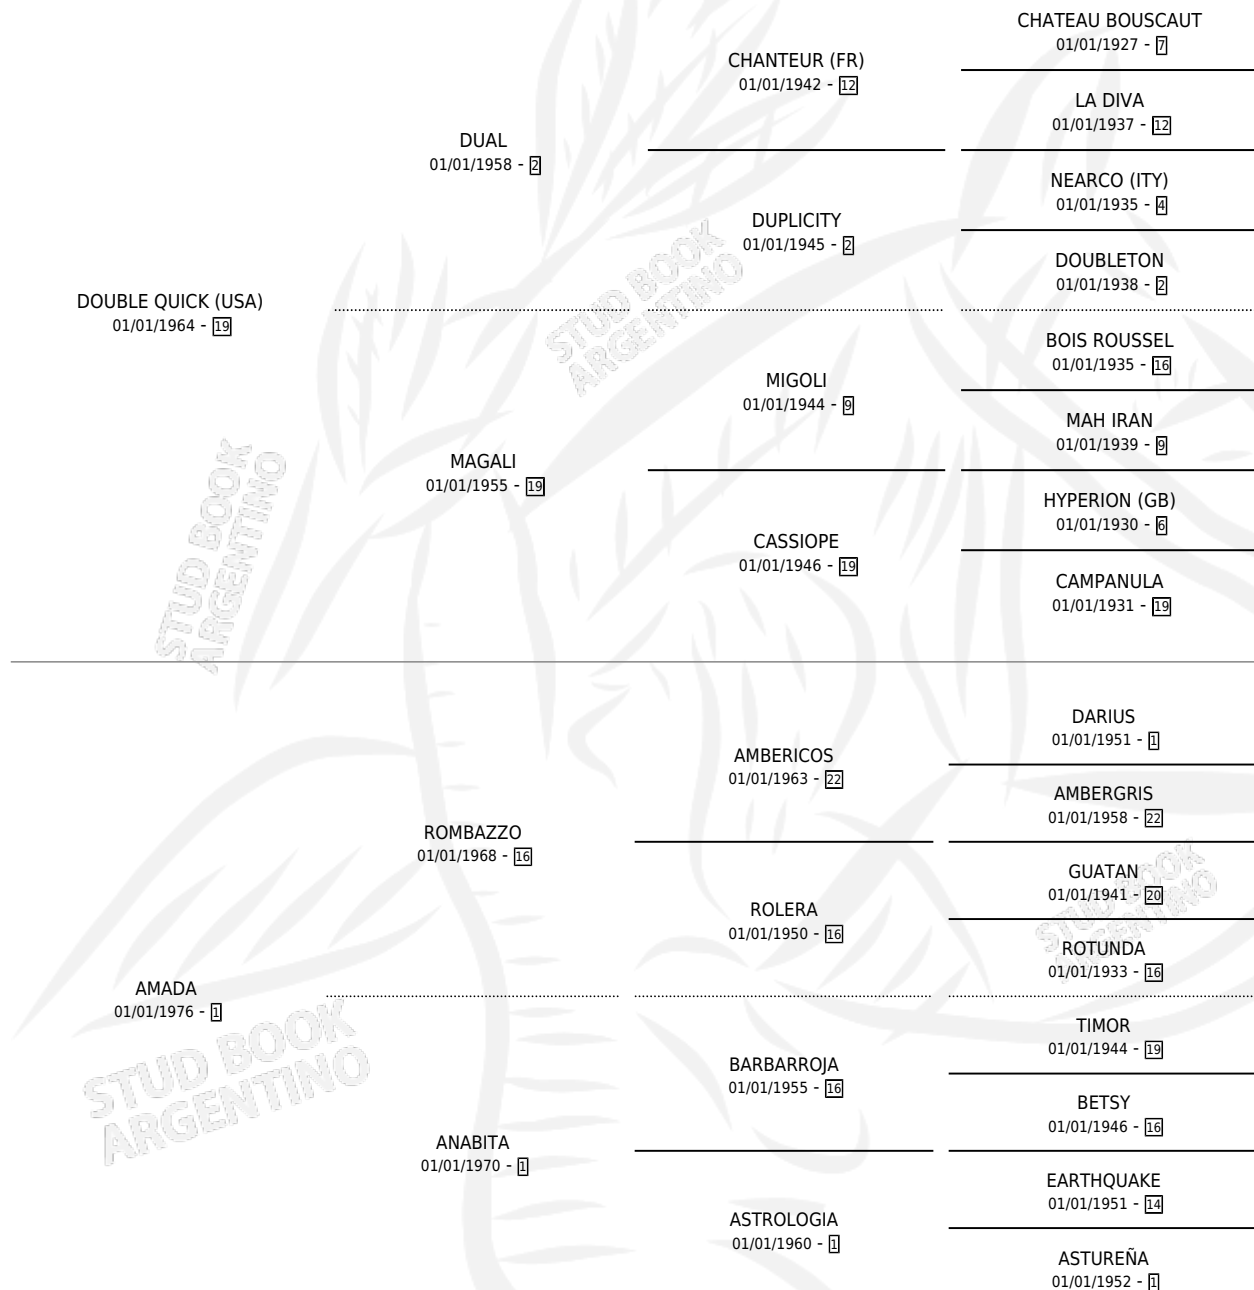

AMOROSA QUICK

por **DOUBLE QUICK (USA)** y **AMADA** por **ROMBAZZO**

Argentina · Hembra · Alazan · SP · 24/09/1984
Familia 1 · Volumen 32

ESTADO

TIPIFICACIÓN SANGUÍNEA	✓
TIPIFICACIÓN POR ADN	X
PASAPORTE	X
IDENTIFICACIÓN POR MICROCHIP	X
REPRODUCTOR	✓

Lugar de nacimiento: Campo particular

Criador: Dulevich Uzal Ubaldo

~

HIJOS

	MACHOS	HEMBRAS
1 NACIERON	0	1
1 CORRIERON	0	1

SIN ACTUACIONES

PEDIGREE

S