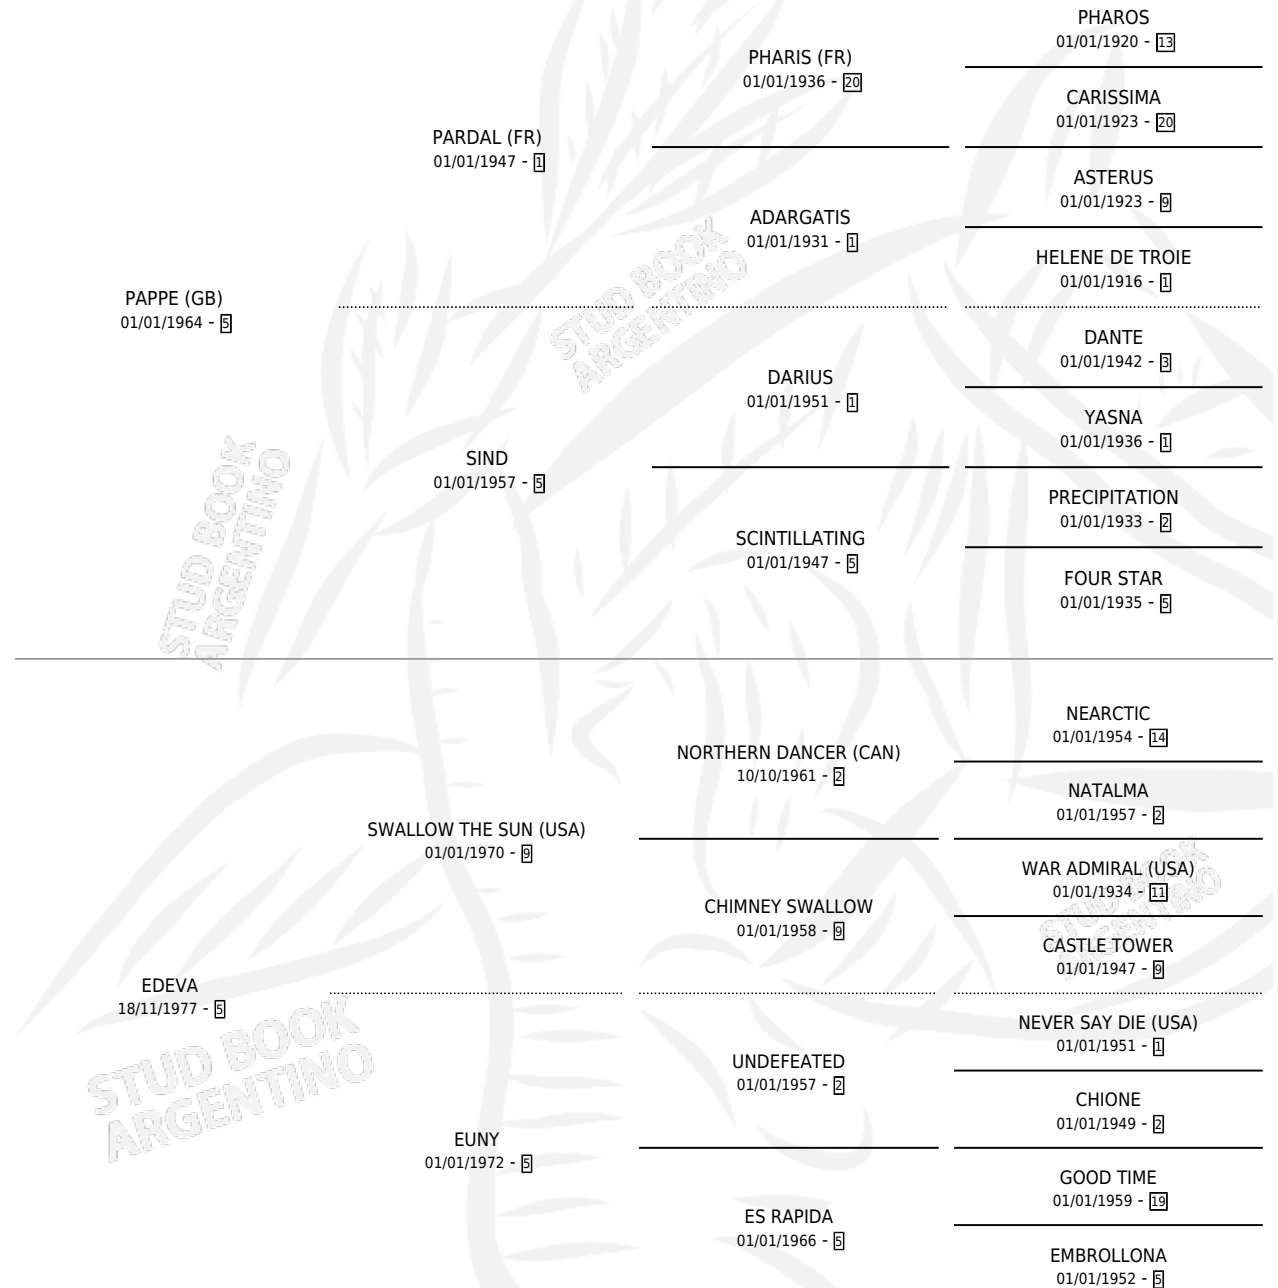

# ISOCA

por PAPPE (GB) y EDEVA por SWALLOW THE SUN (USA)

Argentina · Hembra · Zaino · SP · 26/09/1984  
Familia 5-j · Volumen 32

## ESTADO

TIPIFICACIÓN SANGUÍNEA	X
TIPIFICACIÓN POR ADN	X
PASAPORTE	X
IDENTIFICACIÓN POR MICROCHIP	X
REPRODUCTOR	✓

**Lugar de nacimiento:** Campo particular

**Criador:** Sin dato

## PEDIGREE

S

mientos **0** / Efectividad **0.00%**

PADRILLO	PRODUCTO	CRIADOR	1ER SERVICIO	ÚLTIMO SERVICIO
COMPATIBLE	∅		07/10/1990	01/12/1990
ISOCA	∅		24/08/1988	26/08/1988

**Datos oficiales del Stud Book Argentino**