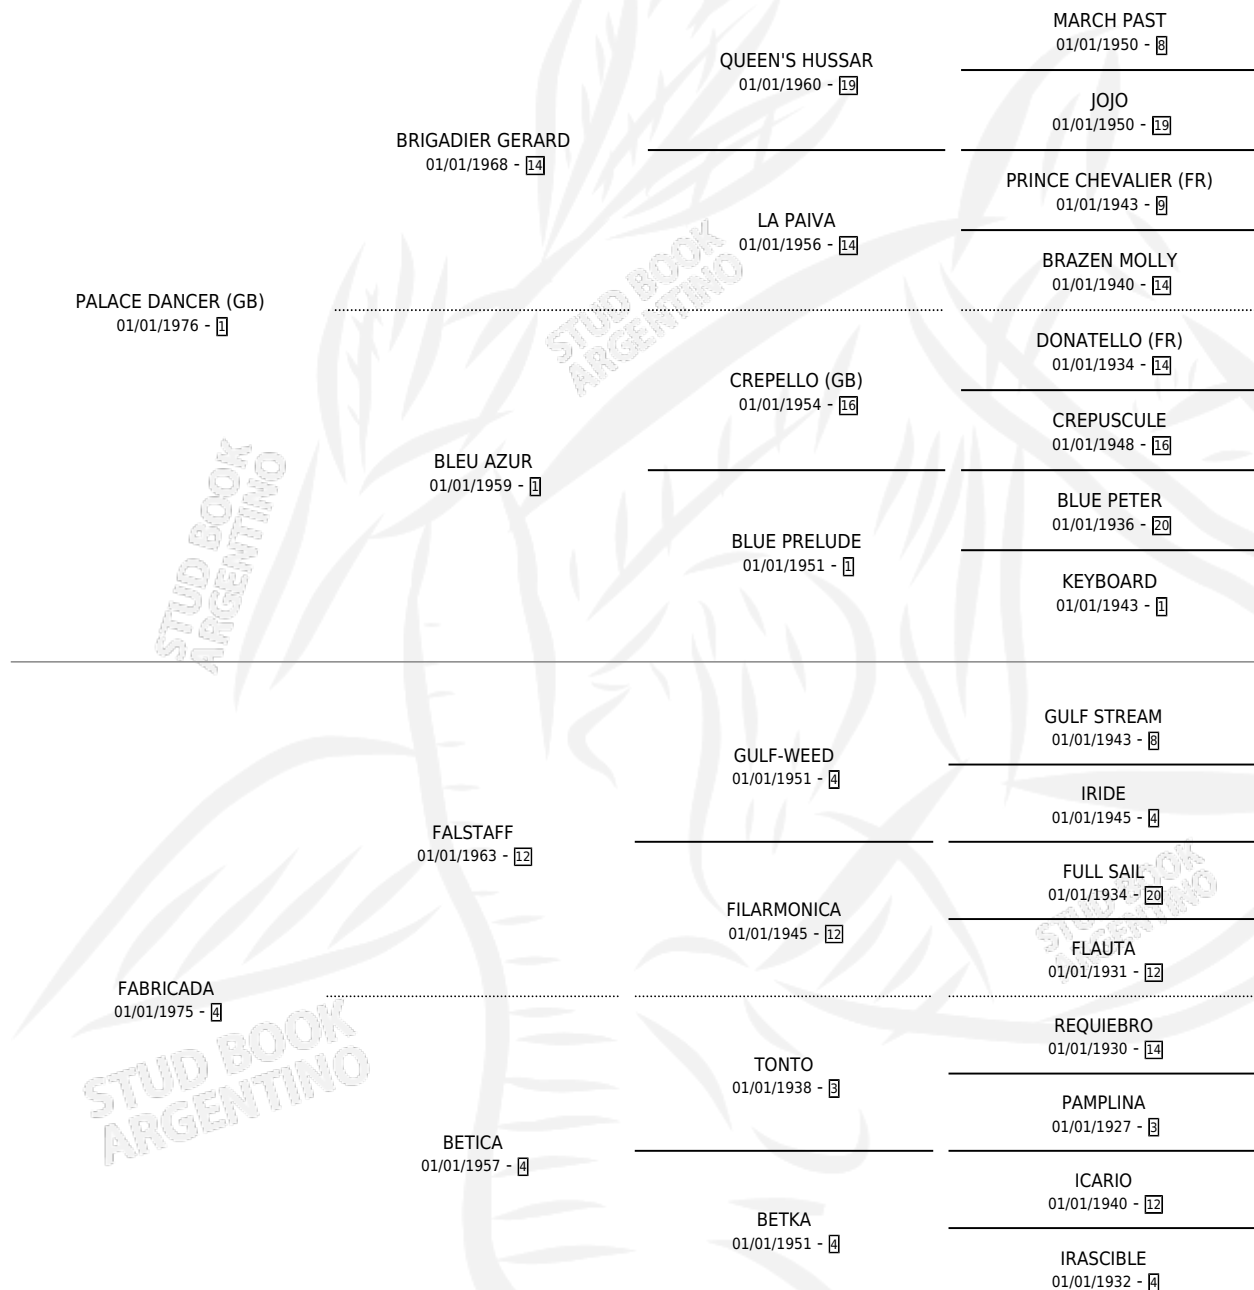

FABRICIANO

por **PALACE DANCER (GB)** y **FABRICADA** por **FALSTAFF**

Argentina · Macho · Alazan · SP · 27/09/1984
Familia 4-b · Volumen 32

ESTADO

TIPIFICACIÓN SANGUÍNEA	X
TIPIFICACIÓN POR ADN	X
PASAPORTE	X
IDENTIFICACIÓN POR MICROCHIP	X
REPRODUCTOR	X

Lugar de nacimiento: Campo particular

Criador: Sin dato

PEDIGREE

CAMPAÑA

Solo carreras oficiales de Argentina

POR EDAD

EDAD	CC	1°	2°	3°	4°	5°	NP	CLC	CLG	CLCG1	CLGG1	IMPORTE	GANANCIA / CC
7 AÑOS	3	0	0	0	1	0	2	0	0	0	0	\$0	\$0
TOTALES	3	0	0	0	1	0	2	0	0	0	0	\$0	\$0
%		0.0%	0.0%	0.0%	33.3%	0.0%	66.7%	0.0%	0.0%	0.0%	0.0%		