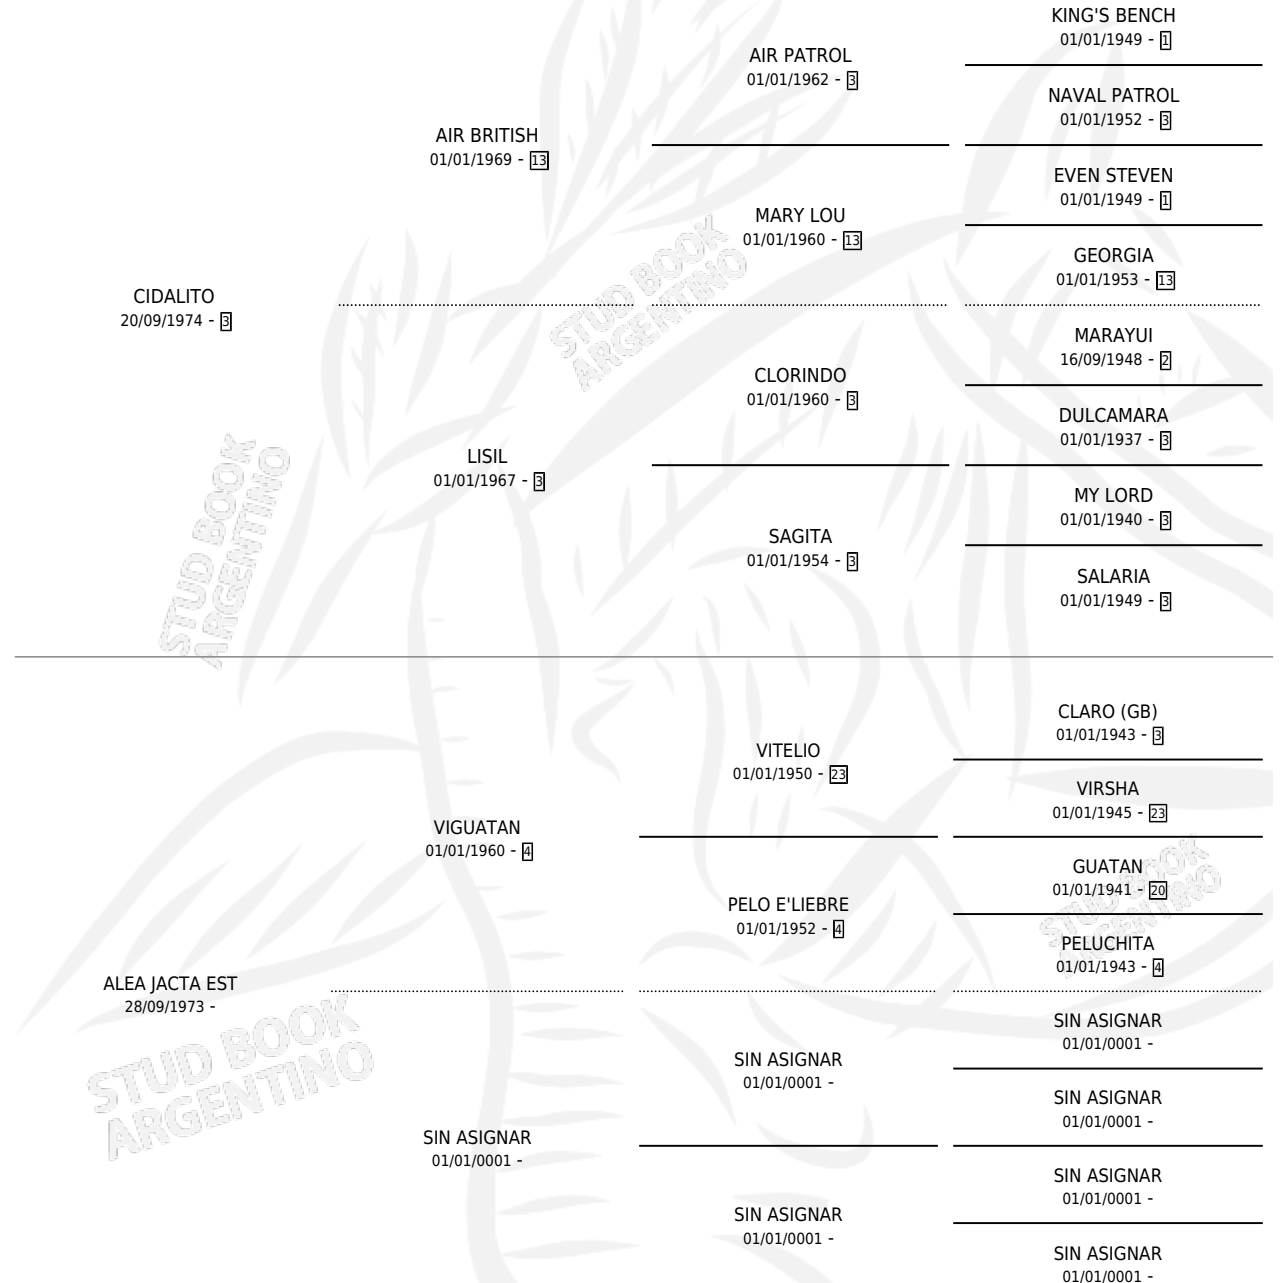

CIDALEST

por CICALITO y ALEA JACTA EST por VIGUATAN

Argentina · Hembra · Alazan · SP · 03/10/1984
Familia · Volumen 32

ESTADO

TIPIFICACIÓN SANGUÍNEA	X
TIPIFICACIÓN POR ADN	X
PASAPORTE	X
IDENTIFICACIÓN POR MICROCHIP	X
REPRODUCTOR	X

Lugar de nacimiento: Campo particular

Criador: Sin dato

PEDIGREE

CIDALEST

Datos oficiales del Stud Book Argentino

Documento generado el 06/05/2026

studbook.org.ar