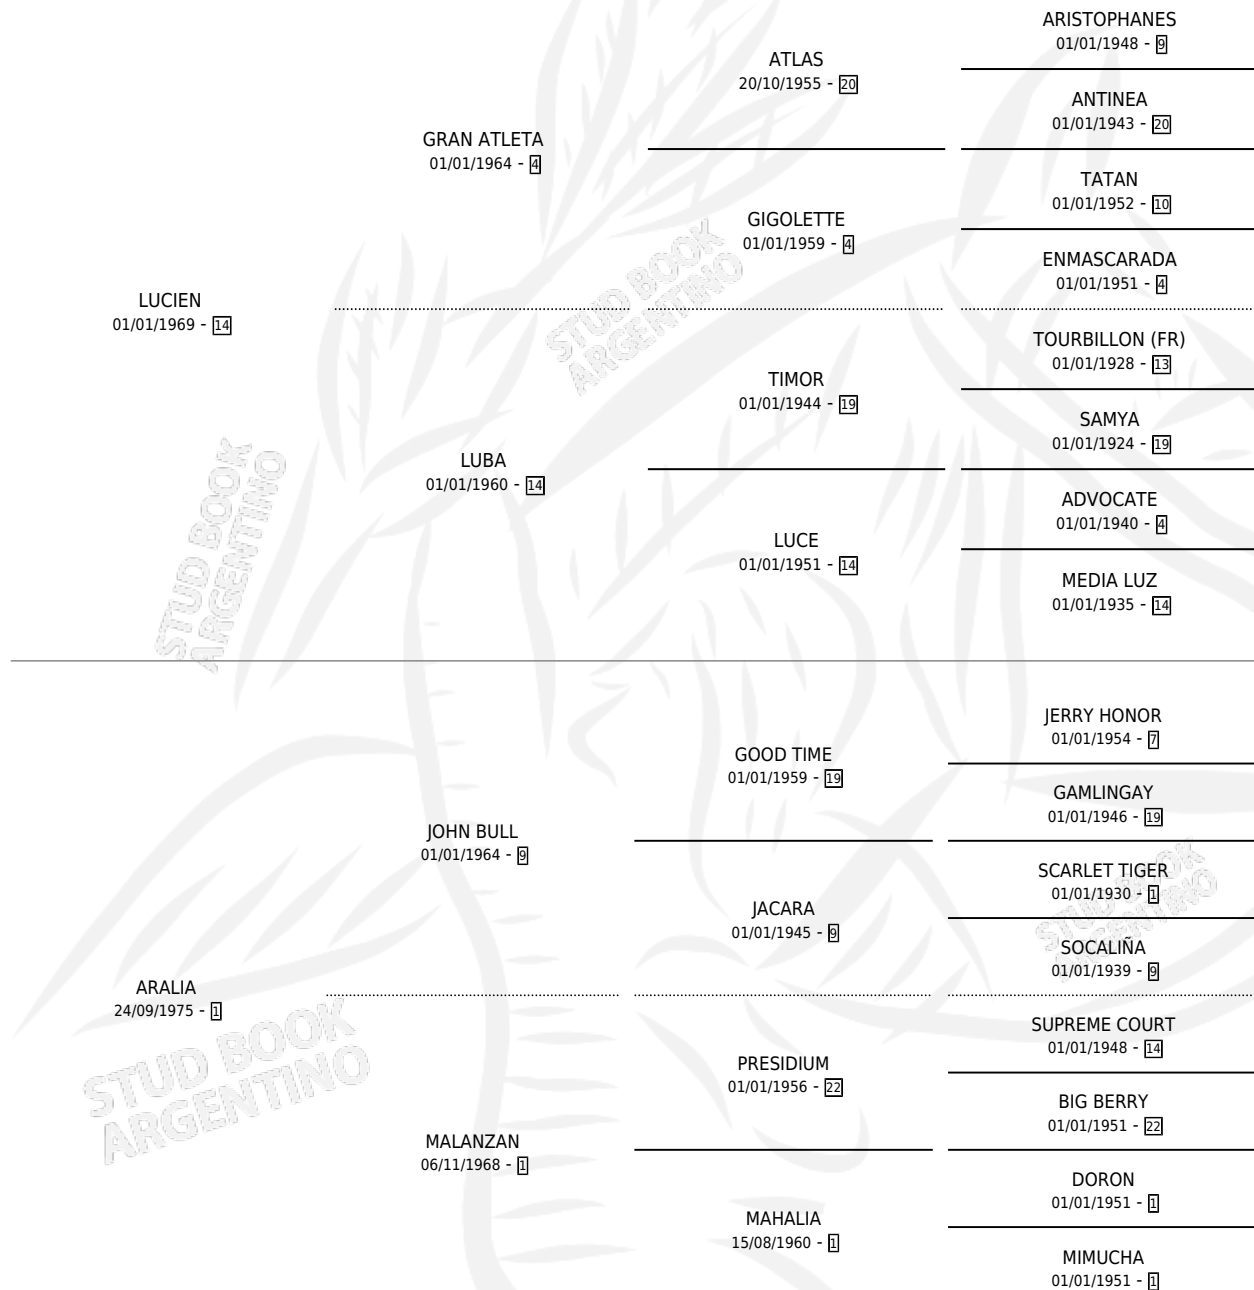

CRISTALINA SOY

por LUCIEN y ARALIA por JOHN BULL

Argentina · Hembra · Zaino · SP · 03/10/1984
Familia 1-w · Volumen 32

ESTADO

TIPIFICACIÓN SANGUÍNEA	X
TIPIFICACIÓN POR ADN	X
PASAPORTE	X
IDENTIFICACIÓN POR MICROCHIP	X
REPRODUCTOR	X

Lugar de nacimiento: Campo particular

Criador: Los Mimbres

PEDIGREE

CRISTALINA SOY

Datos oficiales del Stud Book Argentino

Documento generado el 14/05/2026

studbook.org.ar