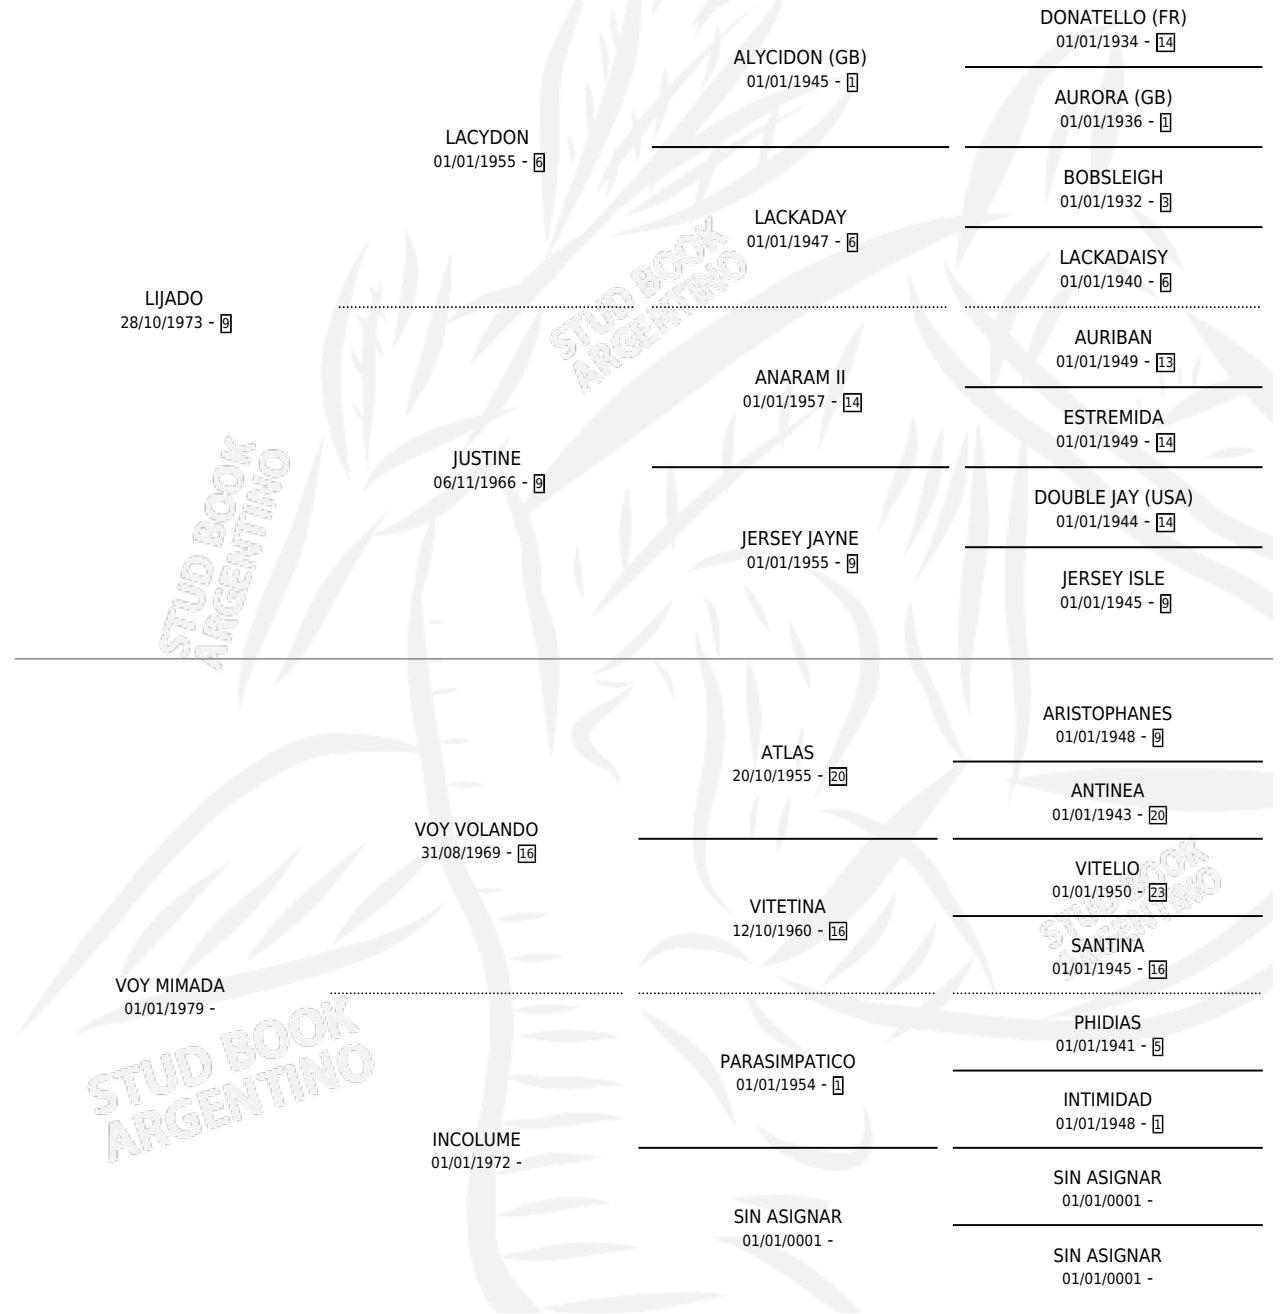

CORDOBESA

por LIJADO y VOY MIMADA por VOY VOLANDO

Argentina · Hembra · Zaino · SP · 07/10/1984
Familia · Volumen 32

ESTADO

TIPIFICACIÓN SANGUÍNEA	X
TIPIFICACIÓN POR ADN	X
PASAPORTE	X
IDENTIFICACIÓN POR MICROCHIP	X
REPRODUCTOR	X

Lugar de nacimiento: Campo particular

Criador: Sin dato

PEDIGREE

CORDOBESA

Datos oficiales del Stud Book Argentino

Documento generado el 11/05/2026

studbook.org.ar