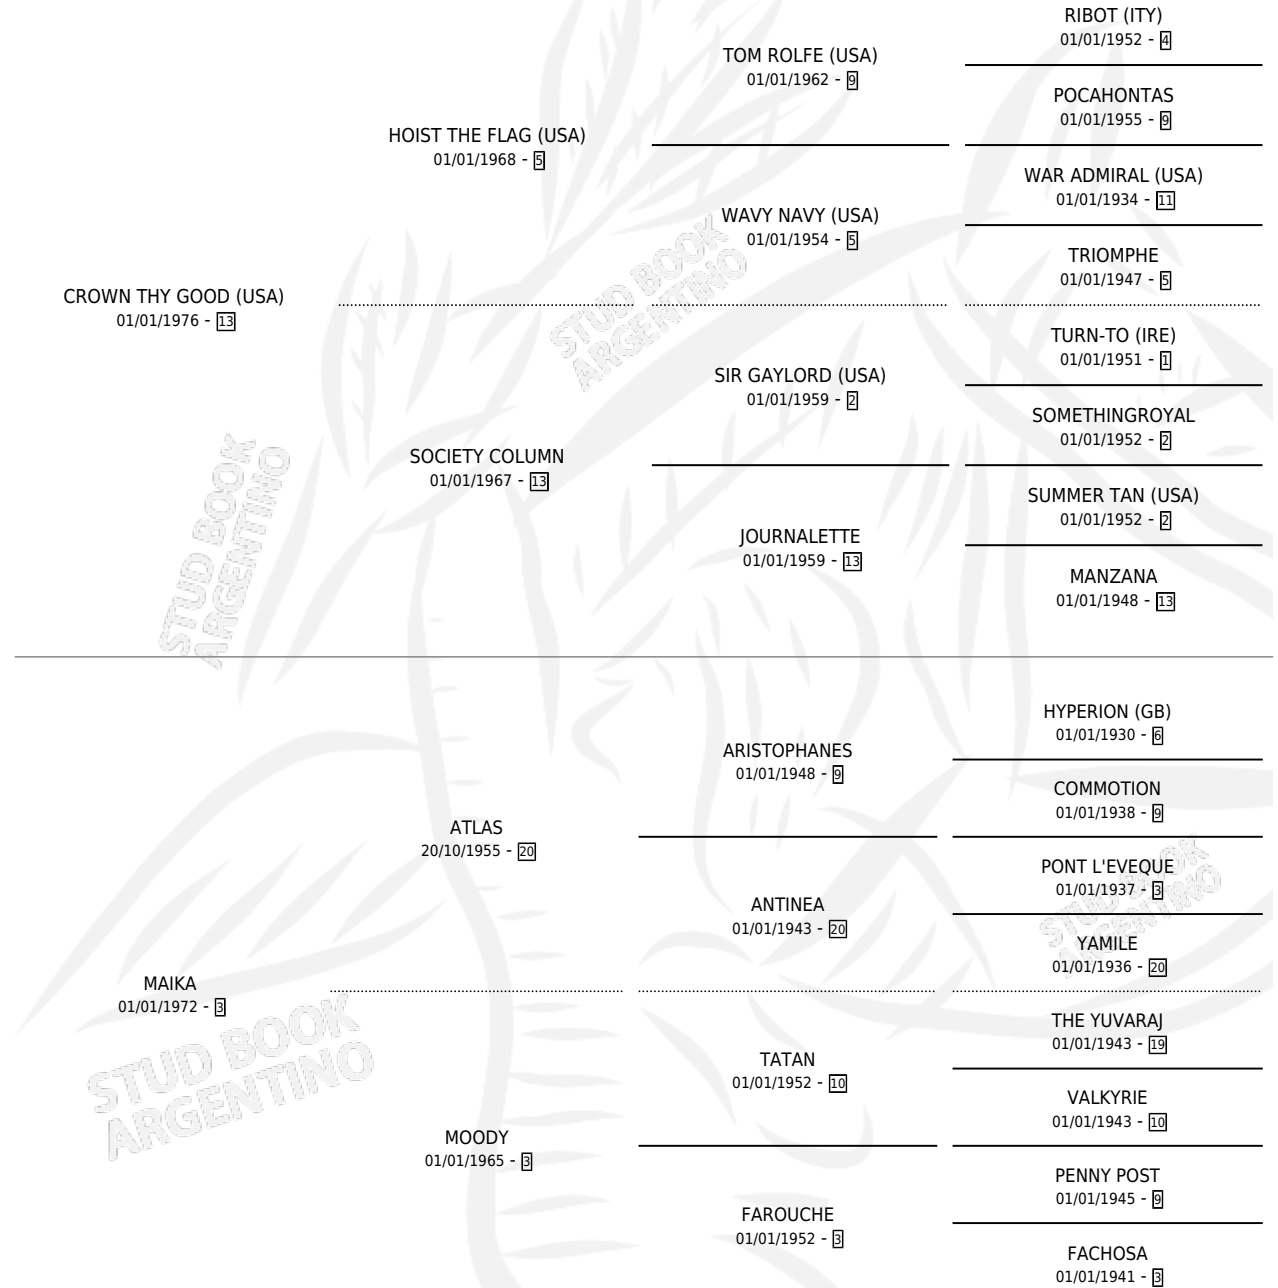

GOOD ENOUGH

por CROWN THY GOOD (USA) y MAIKA por ATLAS

Argentina · Macho · Zaino · SP · 02/10/1984
Familia 3-o · Volumen 32

ESTADO

TIPIFICACIÓN SANGUÍNEA	X
TIPIFICACIÓN POR ADN	X
PASAPORTE	X
IDENTIFICACIÓN POR MICROCHIP	X
REPRODUCTOR	X

Lugar de nacimiento: Campo particular

Criador: Sin dato

PEDIGREE

CAMPAÑA

Solo carreras oficiales de Argentina

POR EDAD

EDAD	CC	1°	2°	3°	4°	5°	NP	CLC	CLG	CLCG1	CLGG1	IMPORTE	GANANCIA / CC
4 AÑOS	2	0	1	0	0	0	1	0	0	0	0	\$0	\$0
5 AÑOS	6	2	1	0	1	0	2	0	0	0	0	\$929,000	\$154,833
TOTALES	8	2	2	0	1	0	3	0	0	0	0	\$929,000	\$116,125
%		25.0%	25.0%	0.0%	12.5%	0.0%	37.5%	0.0%	0.0%	0.0%	0.0%		

Ganador de 2 carreras en San Isidro y Palermo - \$929,000, a los 5 años.

POR DISTANCIA

HIPODROMO	CC	1°	2°	3°	4°	5°	NP	CLC	CLG	CLCG1	CLGG1	IMPORTE
SAN ISIDRO	4	1	1	0	0	0	2	0	0	0	0	\$929,000
2200 MTS	1	0	0	0	0	0	1	0	0	0	0	\$0
1600 MTS	2	1	1	0	0	0	0	0	0	0	0	\$929,000
1400 MTS	1	0	0	0	0	0	1	0	0	0	0	\$0
LA PLATA	1	0	0	0	1	0	0	0	0	0	0	\$0
1600 MTS	1	0	0	0	1	0	0	0	0	0	0	\$0
PALERMO	3	1	1	0	0	0	1	0	0	0	0	\$0
1600 MTS	3	1	1	0	0	0	1	0	0	0	0	\$0