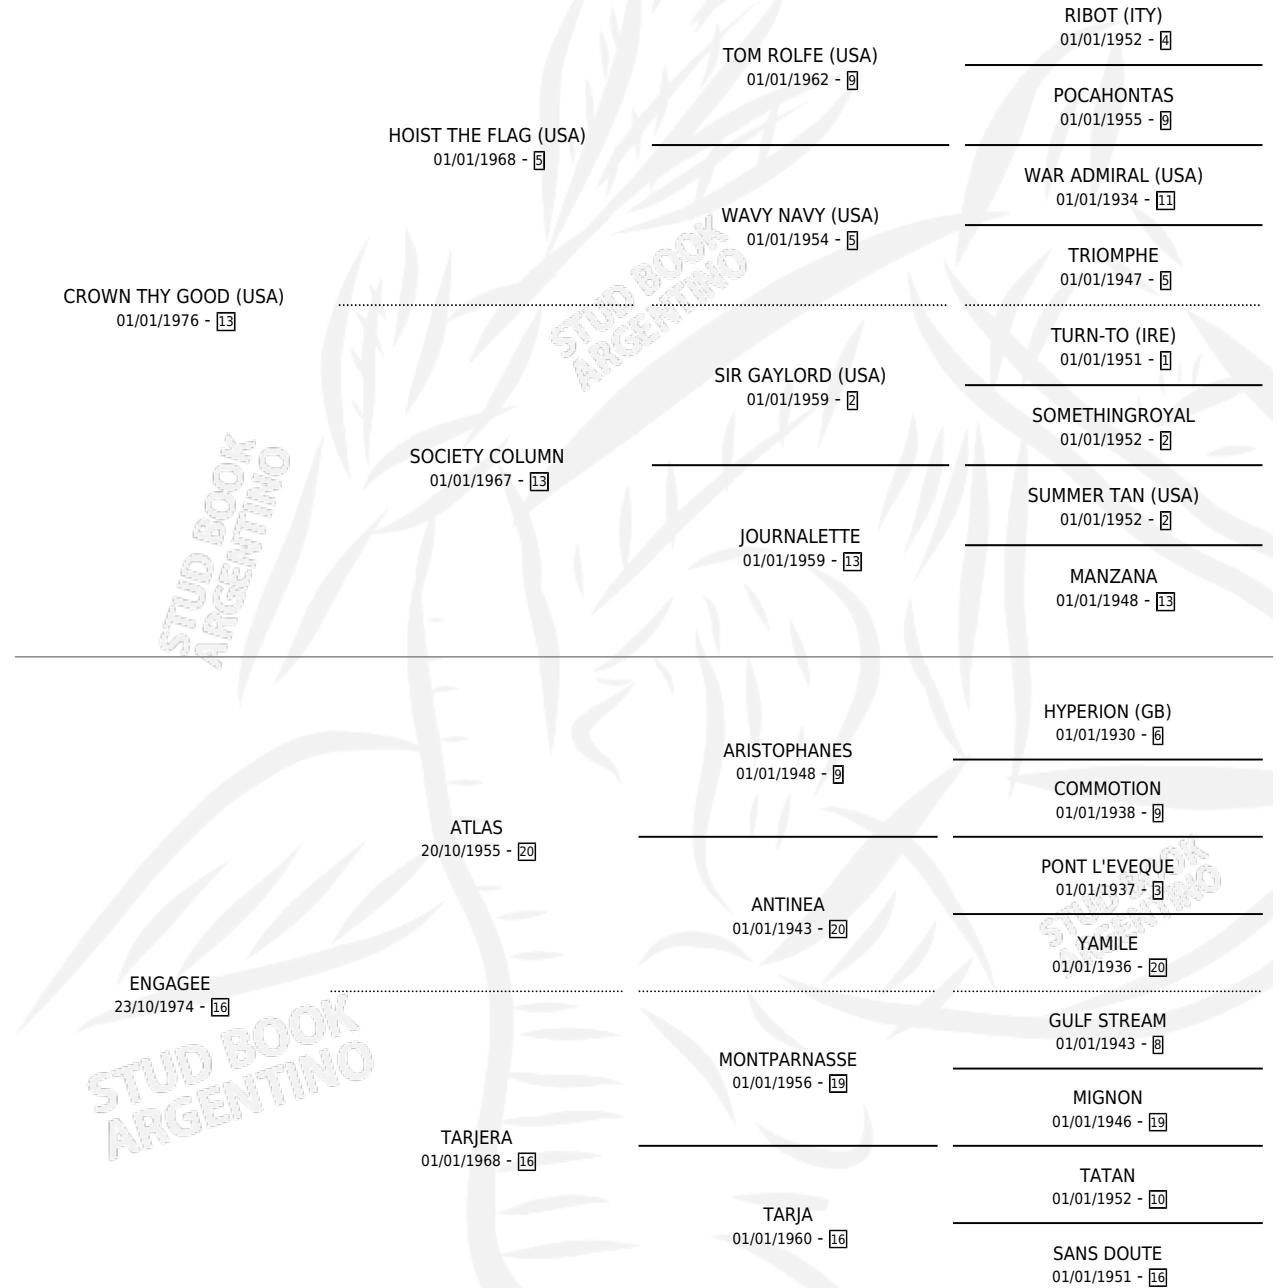

GOOD MASTER

por CROWN THY GOOD (USA) y ENGAGEE por ATLAS

Argentina · Macho · Zaino Doradillo · SP · 05/10/1984
Familia 16-e · Volumen 32

ESTADO

TIPIFICACIÓN SANGUÍNEA	X
TIPIFICACIÓN POR ADN	X
PASAPORTE	X
IDENTIFICACIÓN POR MICROCHIP	X
REPRODUCTOR	X

Lugar de nacimiento: Campo particular

Criador: Sin dato

PEDIGREE

CAMPAÑA

Solo carreras oficiales de Argentina

POR EDAD

EDAD	CC	1°	2°	3°	4°	5°	NP	CLC	CLG	CLCG1	CLGG1	IMPORTE	GANANCIA / CC
4 AÑOS	9	2	0	2	0	3	2	0	0	0	0	\$0	\$0
TOTALES	9	2	0	2	0	3	2	0	0	0	0	\$0	\$0
%		22.2%	0.0%	22.2%	0.0%	33.3%	22.2%	0.0%	0.0%	0.0%	0.0%		