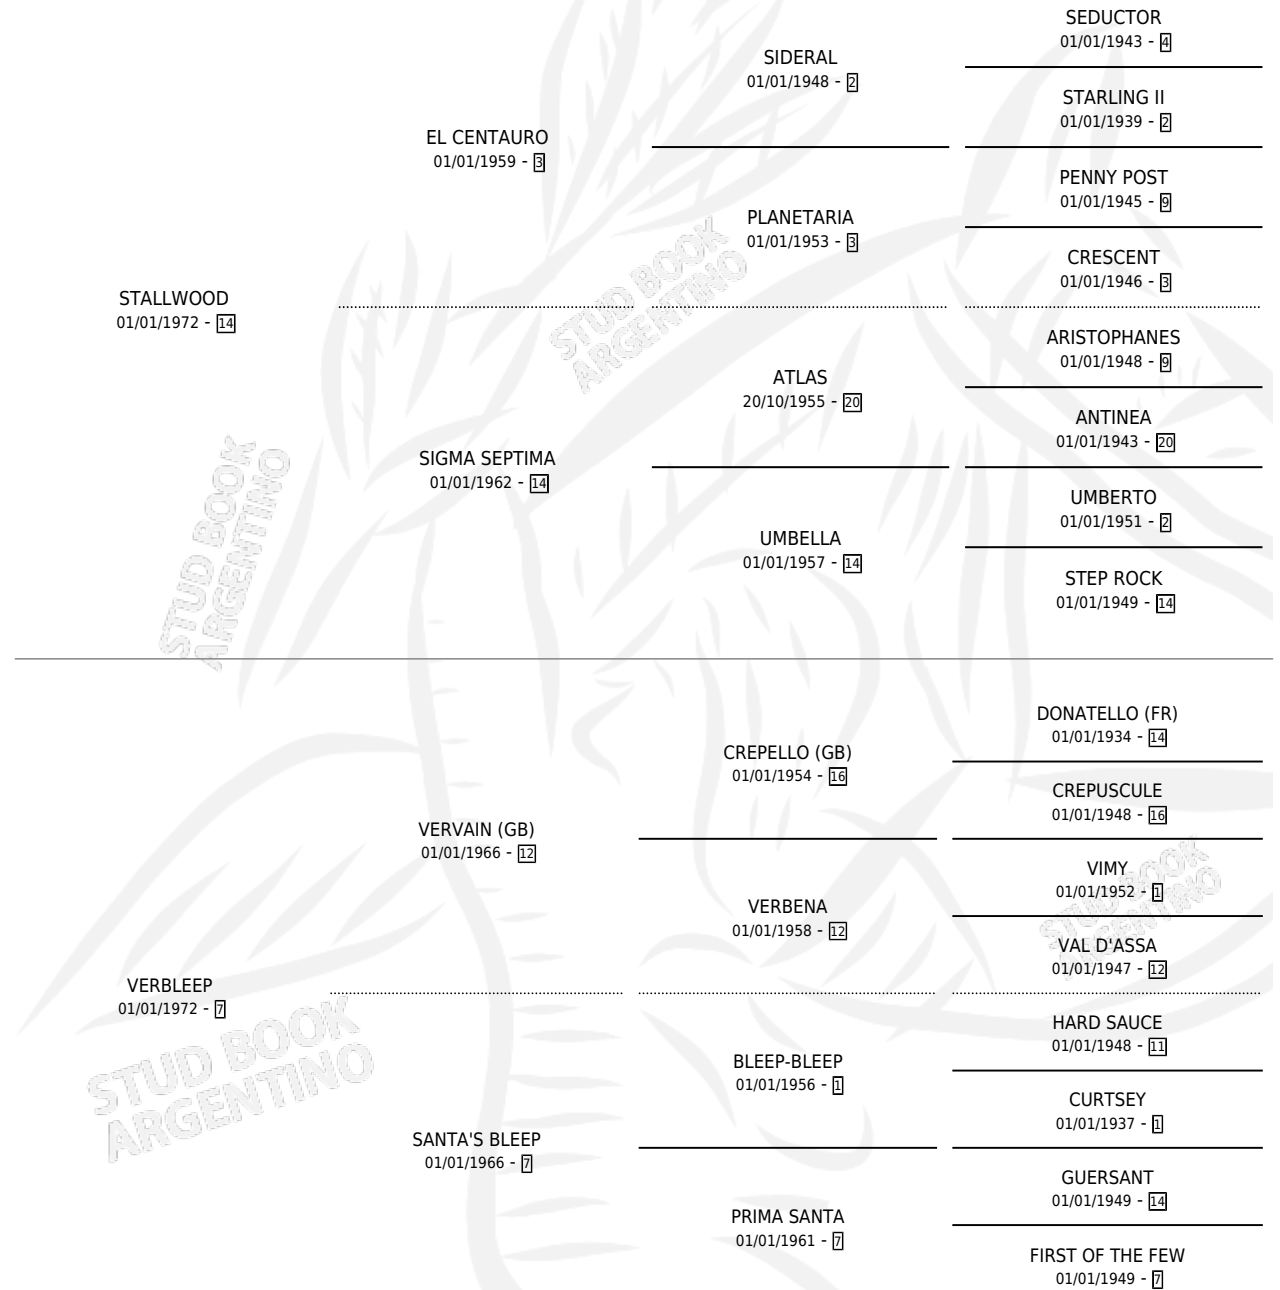

Lugar de nacimiento: La Irenita

Criador: Sin dato

~

HIJOS

	MACHOS	HEMBRAS
2 NACIERON	2	0
1 CORRIERON	1	0

SIN ACTUACIONES

PEDIGREE

CAMPAÑA

Solo carreras oficiales de Argentina

POR EDAD

EDAD	CC	1°	2°	3°	4°	5°	NP	CLC	CLG	CLCG1	CLGG1	IMPORTE	GANANCIA / CC
3 AÑOS	1	1	0	0	0	0	0	0	0	0	0	\$0	\$0
4 AÑOS	3	0	0	0	0	0	3	0	0	0	0	\$0	\$0
5 AÑOS	12	0	1	3	2	0	6	0	0	0	0	\$0	\$0
TOTALES	16	1	1	3	2	0	9	0	0	0	0	\$0	\$0
%		6.3%	6.3%	18.8%	12.5%	0.0%	56.3%	0.0%	0.0%	0.0%	0.0%		