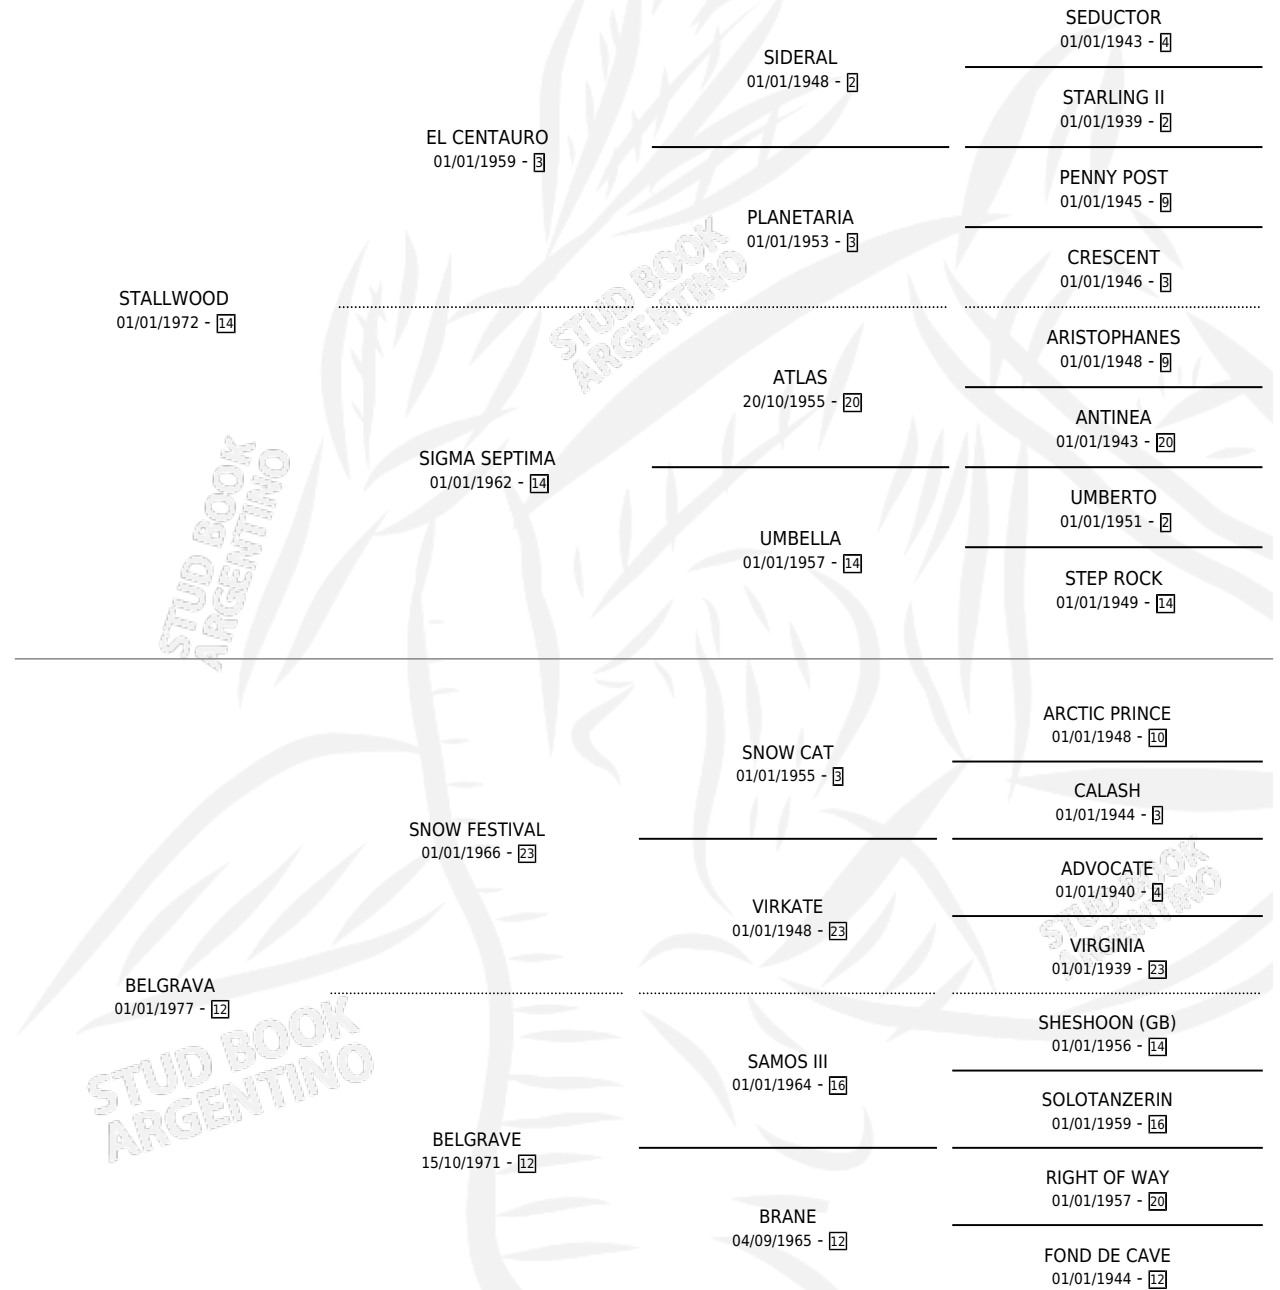

STALL MIGHTY

por **STALLWOOD** y **BELGRAVA** por **SNOW FESTIVAL**

Argentina · Hembra · Alazan Tostado · SP · 07/10/1984
Familia 12-d · Volumen 32

ESTADO

TIPIFICACIÓN SANGUÍNEA	X
TIPIFICACIÓN POR ADN	X
PASAPORTE	X
IDENTIFICACIÓN POR MICROCHIP	X
REPRODUCTOR	✓

Lugar de nacimiento: La Irenita

Criador: Sin dato

PEDIGREE