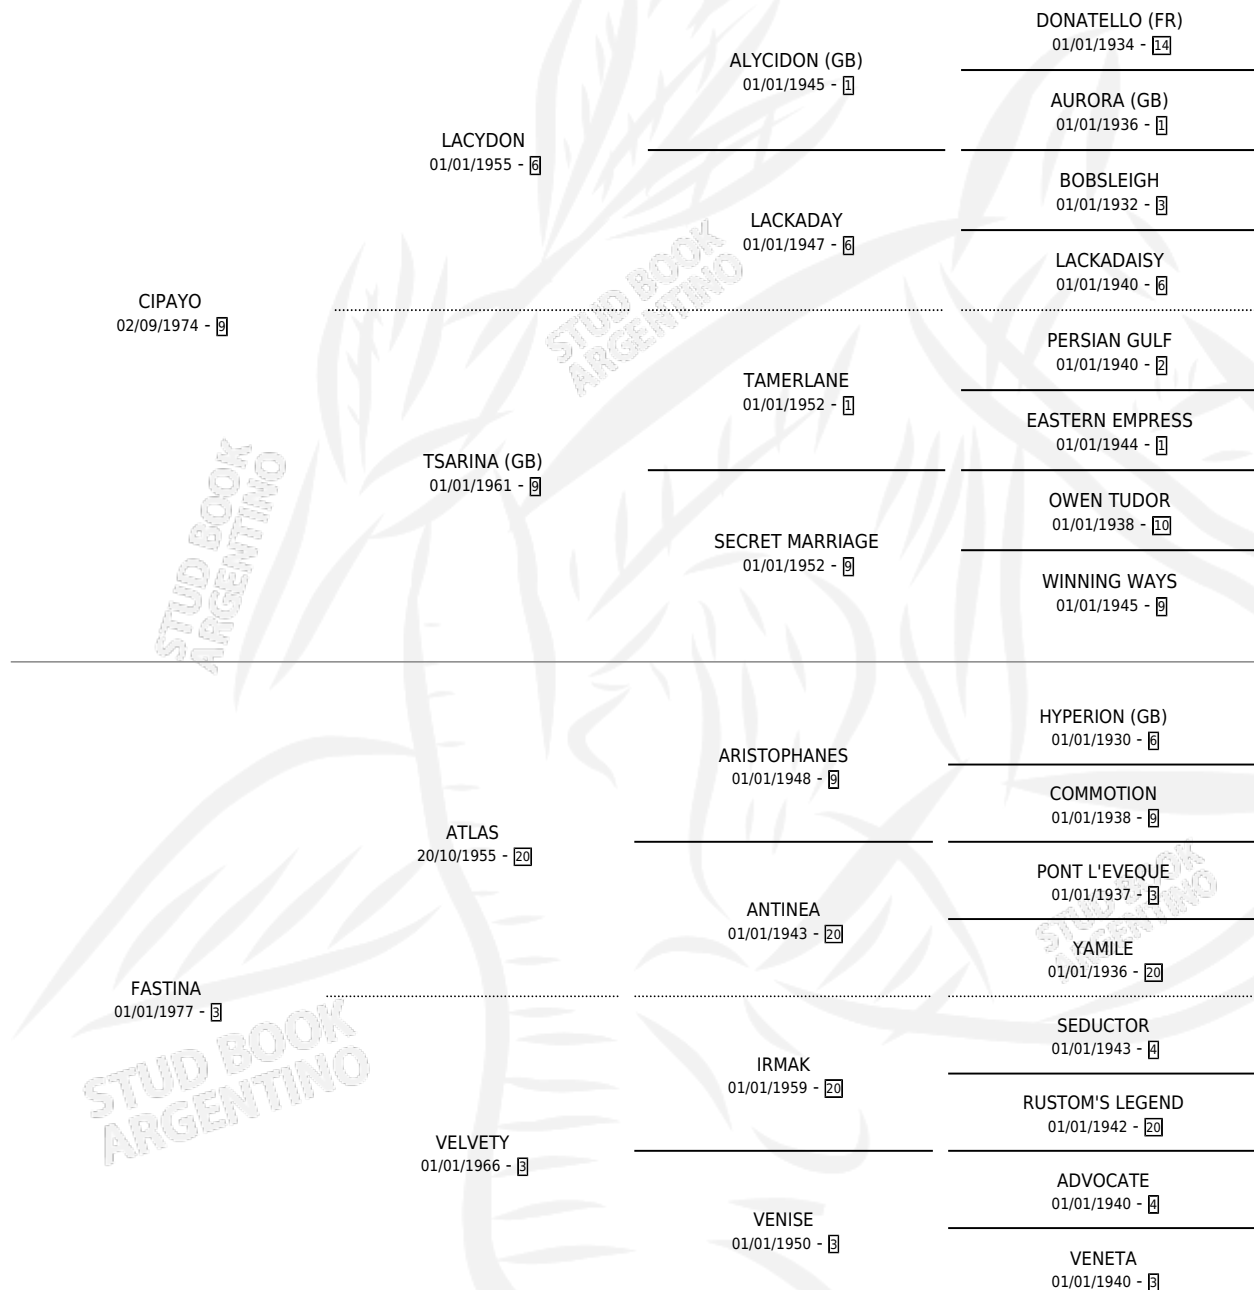

EL EMISARIO

por CIPAYO y FASTINA por ATLAS

Argentina · Macho · Zaino · SP · 08/10/1984
Familia 3-b · Volumen 32

ESTADO

TIPIFICACIÓN SANGUÍNEA	X
TIPIFICACIÓN POR ADN	X
PASAPORTE	X
IDENTIFICACIÓN POR MICROCHIP	X
REPRODUCTOR	X

Lugar de nacimiento: Campo particular

Criador: Sin dato

PEDIGREE

EL EMISARIO

Datos oficiales del Stud Book Argentino

Documento generado el 07/05/2026

studbook.org.ar