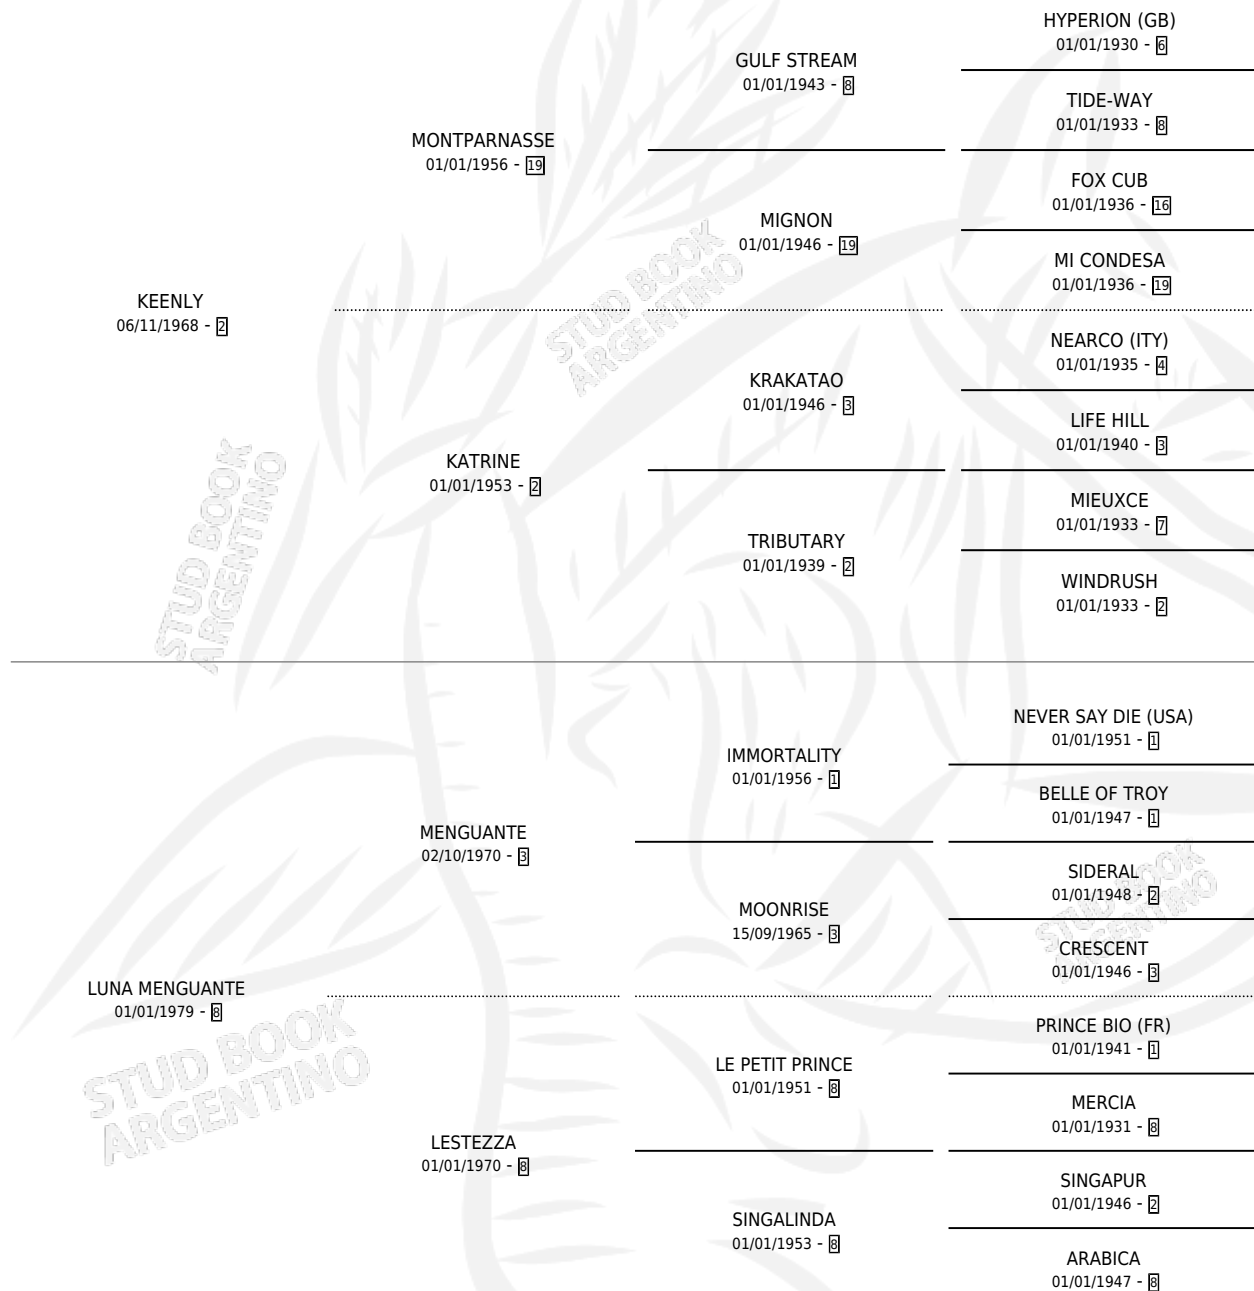

LUIS JESUS

por KEENLY y LUNA MENGUANTE por MENGUANTE

Argentina · Macho · Zaino · SP · 11/10/1984
Familia 8-j · Volumen 32

ESTADO

TIPIFICACIÓN SANGUÍNEA	X
TIPIFICACIÓN POR ADN	X
PASAPORTE	X
IDENTIFICACIÓN POR MICROCHIP	X
REPRODUCTOR	X

Lugar de nacimiento: Campo particular

Criador: Sin dato

PEDIGREE

LUIS JESUS

Datos oficiales del Stud Book Argentino

Documento generado el 05/05/2026

studbook.org.ar