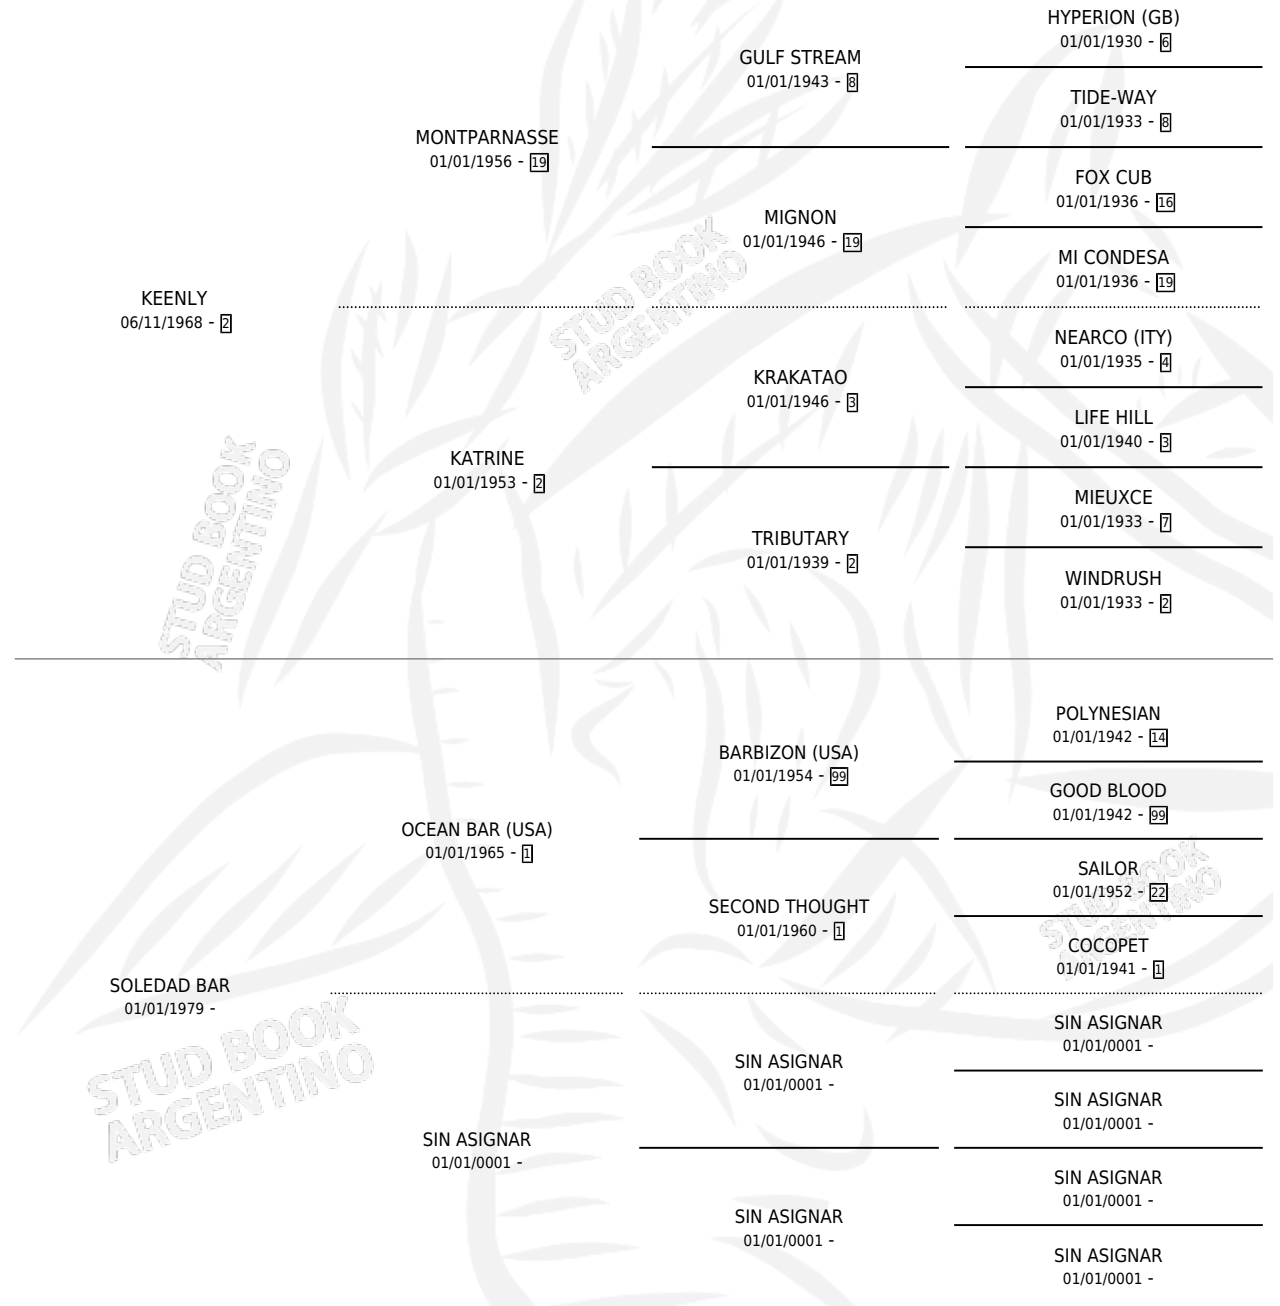

KESOL

por KEENLY y SOLEDAD BAR por OCEAN BAR (USA)

Argentina · Hembra · Zaino · SP · 07/10/1984
Familia · Volumen 32

ESTADO

TIPIFICACIÓN SANGUÍNEA	X
TIPIFICACIÓN POR ADN	X
PASAPORTE	X
IDENTIFICACIÓN POR MICROCHIP	X
REPRODUCTOR	✓

Lugar de nacimiento: Campo particular

Criador: Sin dato

PEDIGREE

CAMPAÑA

Solo carreras oficiales de Argentina

POR EDAD

EDAD	CC	1°	2°	3°	4°	5°	NP	CLC	CLG	CLCG1	CLGG1	IMPORTE	GANANCIA / CC
4 AÑOS	1	0	0	0	0	0	1	0	0	0	0	\$0	\$0
TOTALES	1	0	0	0	0	0	1	0	0	0	0	\$0	\$0
%		0.0%	0.0%	0.0%	0.0%	0.0%	100%	0.0%	0.0%	0.0%	0.0%		

SERVICIOS

Servicios **3** / Nacimientos **0** / Efectividad **0.00%**

PADRILLO	PRODUCTO	CRIADOR	1ER SERVICIO	ÚLTIMO SERVICIO
PORTOFERRAIO	∅		28/10/1997	14/11/1997
THE TAKA MAHAKA (USA)	∅		11/11/1996	06/12/1996
TIMELESS ANSWER (USA)	∅		15/11/1995	04/12/1995