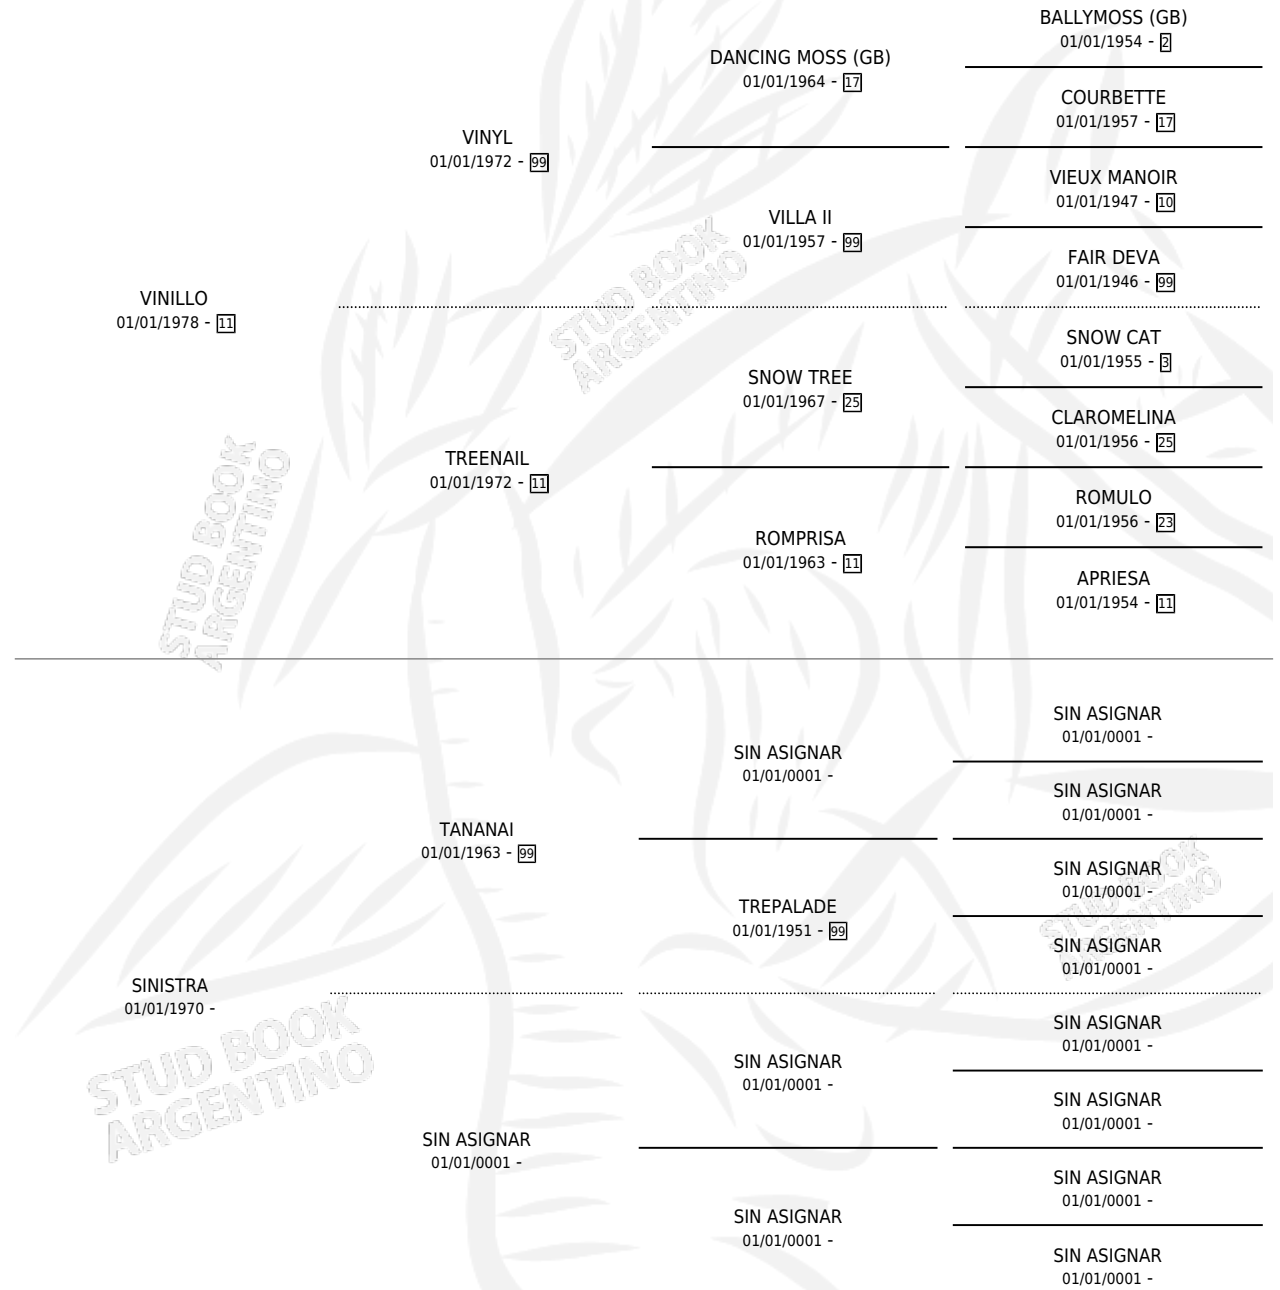

SINIVIN

por VINILLO y SINISTRA por TANANAI

Argentina · Hembra · Tordillo · SP · 19/09/1984
Familia · Volumen 32

ESTADO

| | |
|------------------------------|---|
| TIPIFICACIÓN SANGUÍNEA | X |
| TIPIFICACIÓN POR ADN | X |
| PASAPORTE | X |
| IDENTIFICACIÓN POR MICROCHIP | X |
| REPRODUCTOR | ✓ |

Lugar de nacimiento: Campo particular

Criador: Beloso Manuel Agustin

~

HIJOS

| | MACHOS | HEMBRAS |
|-----------------|--------|---------|
| 1 NACIERON | 1 | 0 |
| SIN ACTUACIONES | | |

PEDIGREE

S

mientos 1 / Efectividad 25.00%

| PADRILLO | PRODUCTO | CRIADOR | 1ER SERVICIO | ÚLTIMO SERVICIO |
|----------|----------------------------------|-----------------------|--------------|-----------------|
| RED SALT | SOY CALCHAQUI (M TZ, 20/11/1990) | BELOSO MANUEL AGUSTIN | 08/12/1989 | 16/12/1989 |
| RED SALT | Ø | | 26/12/1988 | 31/12/1988 |
| RED SALT | Ø | | 05/11/1987 | 13/11/1987 |
| RED SALT | Ø | | 08/12/1986 | 13/12/1986 |