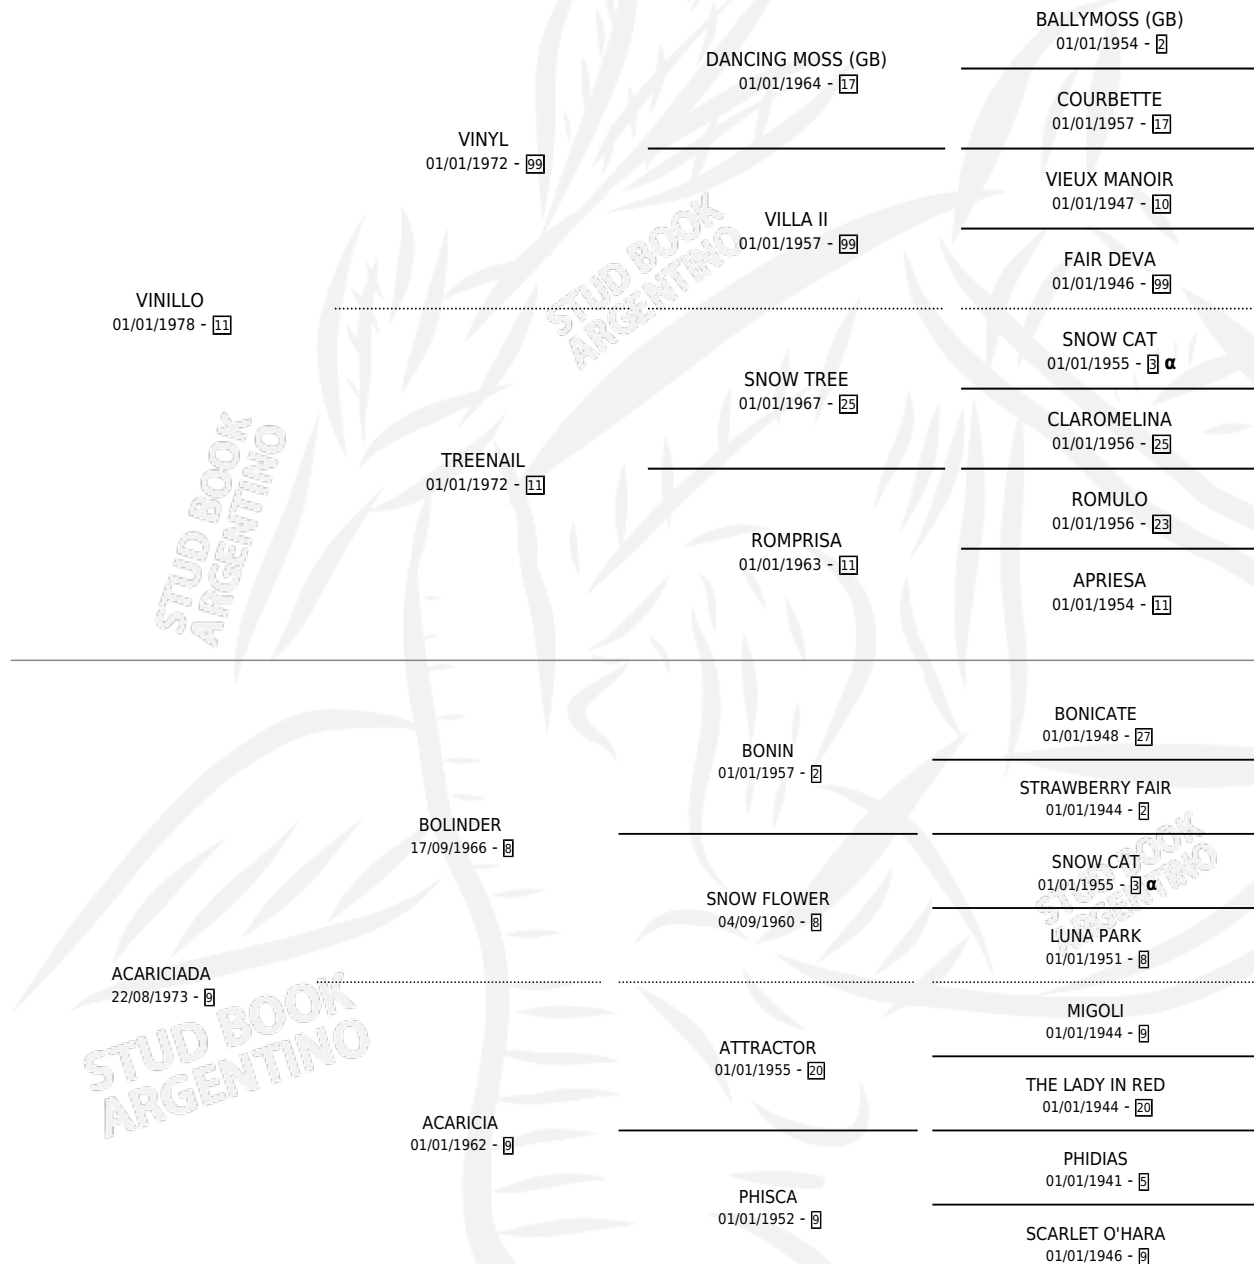

# VINIBOL

por VINILLO y ACARICIADA por BOLINDER

Argentina · Macho · Alazan · SP · 17/09/1984  
Familia 9-e · Volumen 32

## ESTADO

TIPIFICACIÓN SANGUÍNEA	X
TIPIFICACIÓN POR ADN	X
PASAPORTE	X
IDENTIFICACIÓN POR MICROCHIP	X
REPRODUCTOR	X

**Lugar de nacimiento:** Campo particular

**Criador:** Sin dato

## PEDIGREE

INBREEDING :  $\alpha$

Placés en La Plata en 10 carreras disputadas.

POR DISTANCIA

HIPODROMO	CC	1°	2°	3°	4°	5°	NP	CLC	CLG	CLCG1	CLGG1	IMPORTE
<b>LA PLATA</b>	6	0	1	0	0	0	5	0	0	0	0	\$0
1400 MTS	1	0	0	0	0	0	1	0	0	0	0	\$0
1000 MTS	1	0	0	0	0	0	1	0	0	0	0	\$0
1200 MTS	2	0	1	0	0	0	1	0	0	0	0	\$0
1100 MTS	1	0	0	0	0	0	1	0	0	0	0	\$0
1600 MTS	1	0	0	0	0	0	1	0	0	0	0	\$0
<b>SAN ISIDRO</b>	3	0	0	0	0	0	3	0	0	0	0	\$0
1000 MTS	1	0	0	0	0	0	1	0	0	0	0	\$0
1200 MTS	2	0	0	0	0	0	2	0	0	0	0	\$0
<b>PALERMO</b>	1	0	0	0	0	0	1	0	0	0	0	\$0
1200 MTS	1	0	0	0	0	0	1	0	0	0	0	\$0