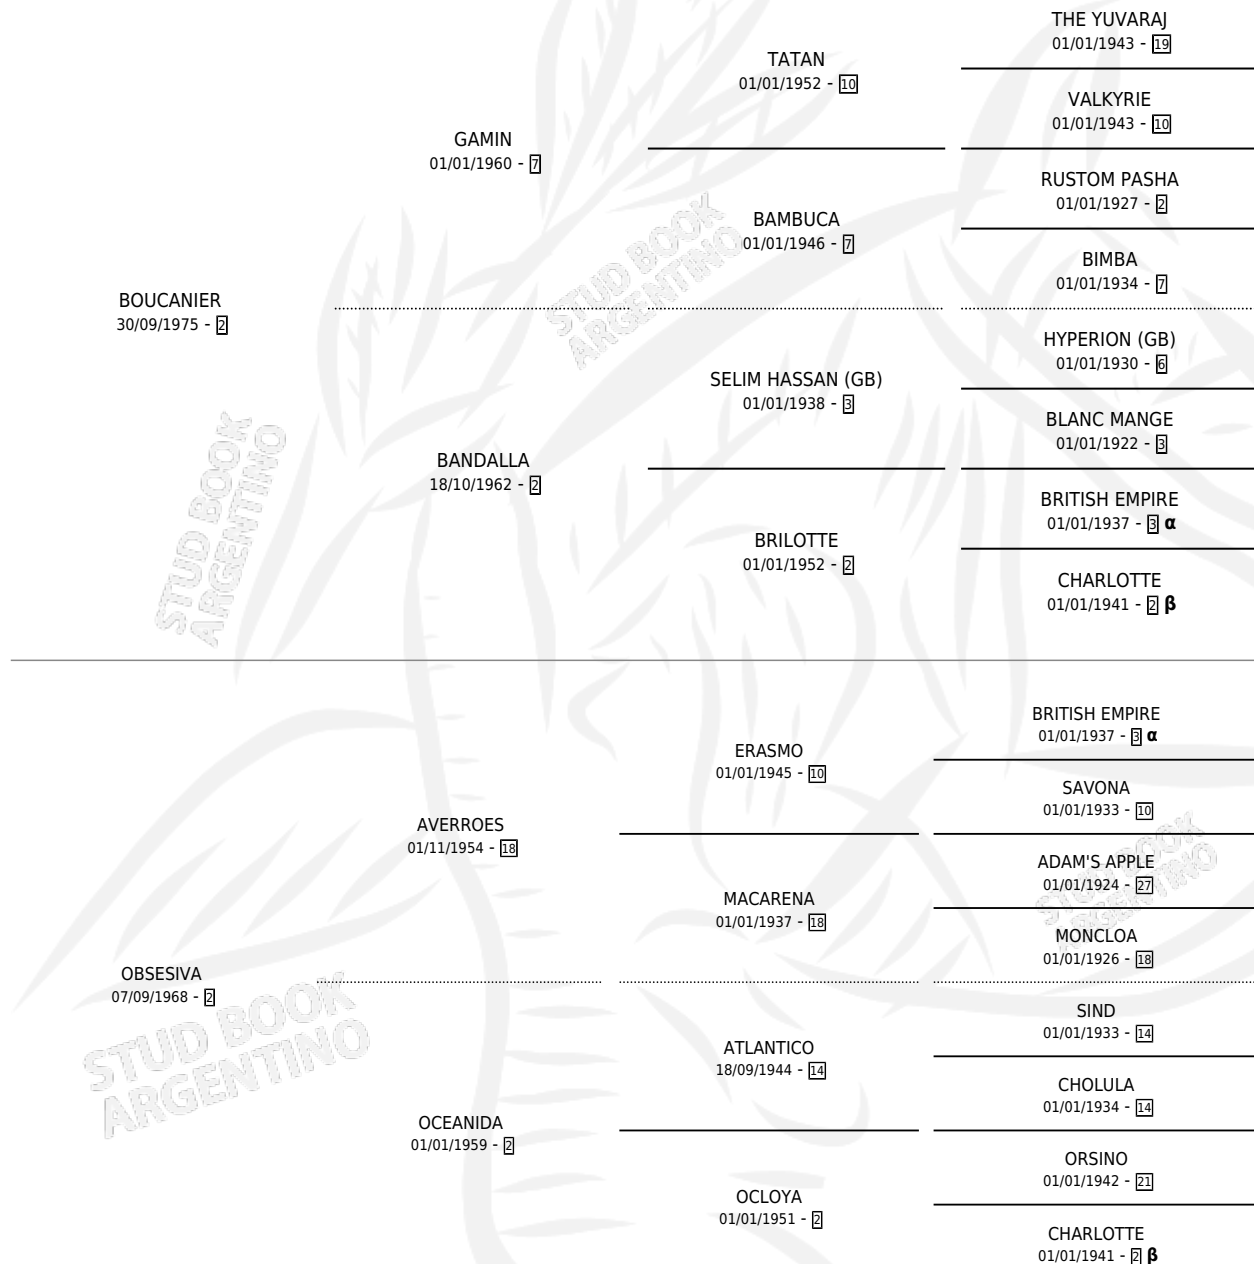

BOUCROES

por **BOUCANIER** y **OBSESIVA** por **AVERROES**

Argentina · Macho · Zaino · SP · 13/09/1984
Familia 2-n · Volumen 32

ESTADO

TIPIFICACIÓN SANGUÍNEA	X
TIPIFICACIÓN POR ADN	X
PASAPORTE	X
IDENTIFICACIÓN POR MICROCHIP	X
REPRODUCTOR	X

Lugar de nacimiento: Campo particular

Criador: Sin dato

PEDIGREE

INBREEDING : **α,β**

CAMPAÑA

Solo carreras oficiales de Argentina

POR EDAD

EDAD	CC	1°	2°	3°	4°	5°	NP	CLC	CLG	CLCG1	CLGG1	IMPORTE	GANANCIA / CC
4 AÑOS	7	2	0	0	1	0	4	0	0	0	0	\$0	\$0
5 AÑOS	3	3	0	0	0	0	0	0	0	0	0	\$1,038,000	\$346,000
7 AÑOS	1	0	0	0	0	1	0	0	0	0	0	\$0	\$0
TOTALES	11	5	0	0	1	1	4	0	0	0	0	\$1,038,000	\$94,364
%		45.5%	0.0%	0.0%	9.1%	9.1%	36.4%	0.0%	0.0%	0.0%	0.0%		

Ganador de 5 carreras en San Isidro y La Plata - \$1,038,000, a los 4 y 5 años.

POR DISTANCIA

HIPODROMO	CC	1°	2°	3°	4°	5°	NP	CLC	CLG	CLG1	CLGG1	IMPORTE
RIO CUARTO	1	0	0	0	0	1	0	0	0	0	0	\$0
1300 MTS	1	0	0	0	0	1	0	0	0	0	0	\$0
LA PLATA	5	4	0	0	0	0	1	0	0	0	0	\$1,038,000
1400 MTS	3	3	0	0	0	0	0	0	0	0	0	\$1,038,000
1600 MTS	2	1	0	0	0	0	1	0	0	0	0	\$0
PALERMO	1	0	0	0	0	0	1	0	0	0	0	\$0
1600 MTS	1	0	0	0	0	0	1	0	0	0	0	\$0
SAN ISIDRO	4	1	0	0	1	0	2	0	0	0	0	\$0
1400 MTS	1	0	0	0	0	0	1	0	0	0	0	\$0
1200 MTS	2	0	0	0	1	0	1	0	0	0	0	\$0
1600 MTS	1	1	0	0	0	0	0	0	0	0	0	\$0