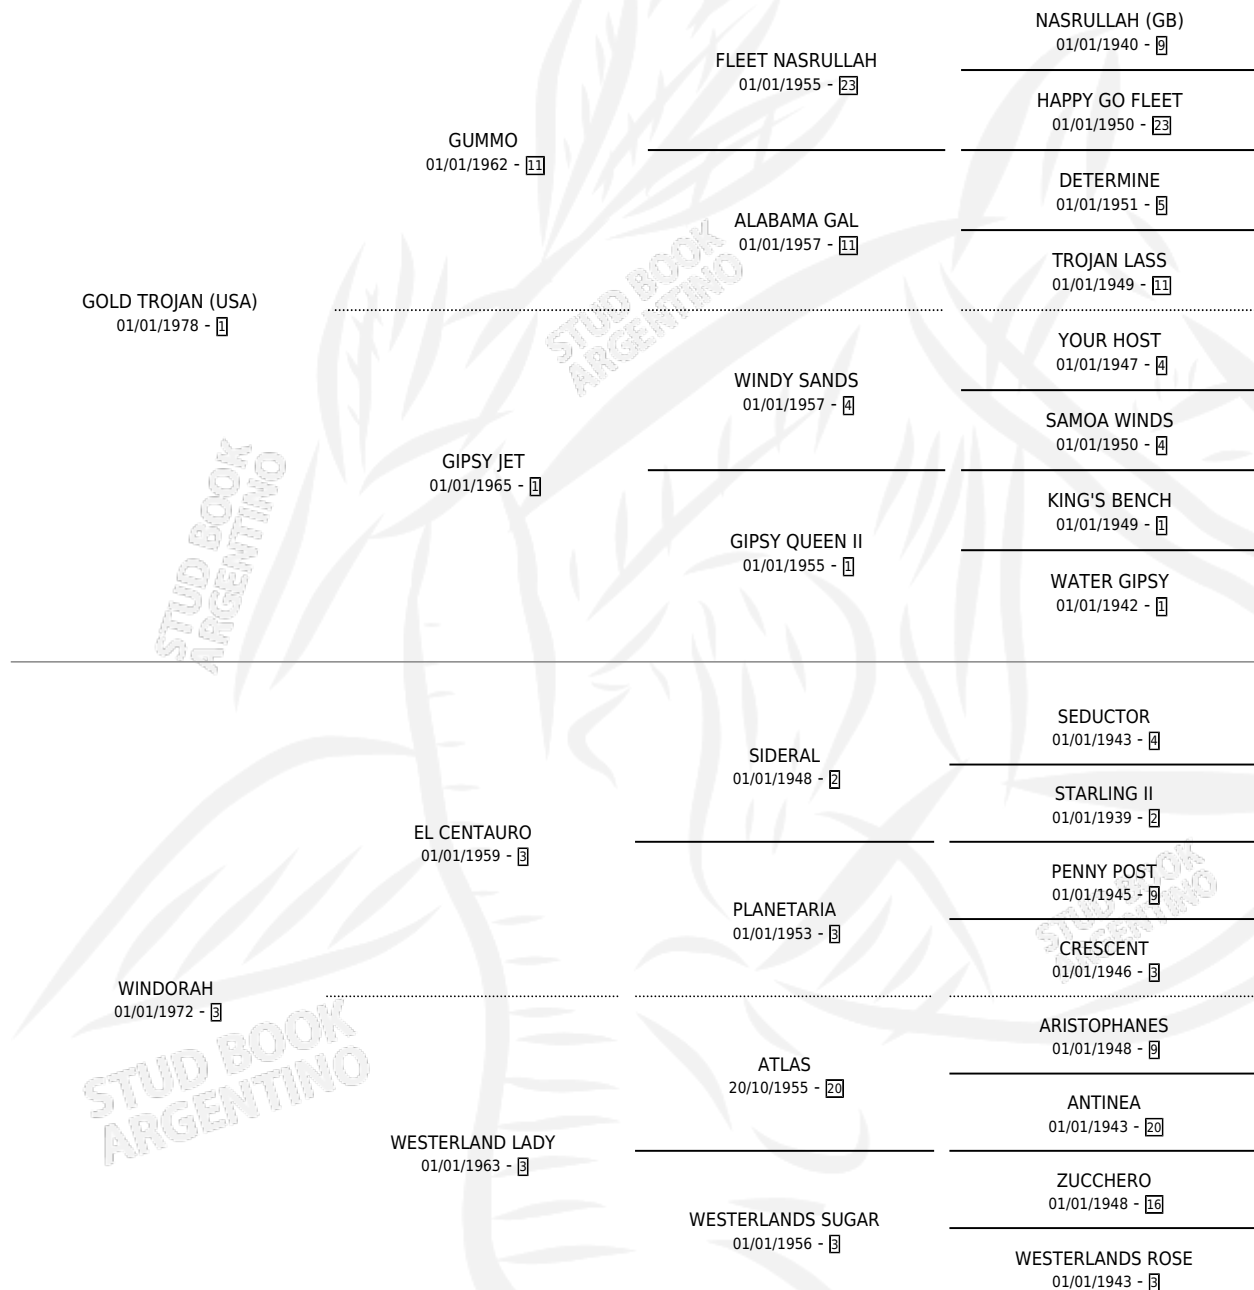

WIND TROJAN

por **GOLD TROJAN (USA)** y **WINDORAH** por **EL CENTAURO**

Argentina · Macho · Alazan · SP · 03/10/1984
Familia 3-i · Volumen 32

ESTADO

TIPIFICACIÓN SANGUÍNEA	✓
TIPIFICACIÓN POR ADN	X
PASAPORTE	X
IDENTIFICACIÓN POR MICROCHIP	X
REPRODUCTOR	✓

Lugar de nacimiento: Campo particular

Criador: Sin dato

~

HIJOS

	MACHOS	HEMBRAS
19 NACIERON	14	5
3 CORRIERON	1	2
1 GANARON	1	0
0 GANADORES CL	0 GANADORES GR	0 GANADORES G1

PEDIGREE

CAMPAÑA

Solo carreras oficiales de Argentina