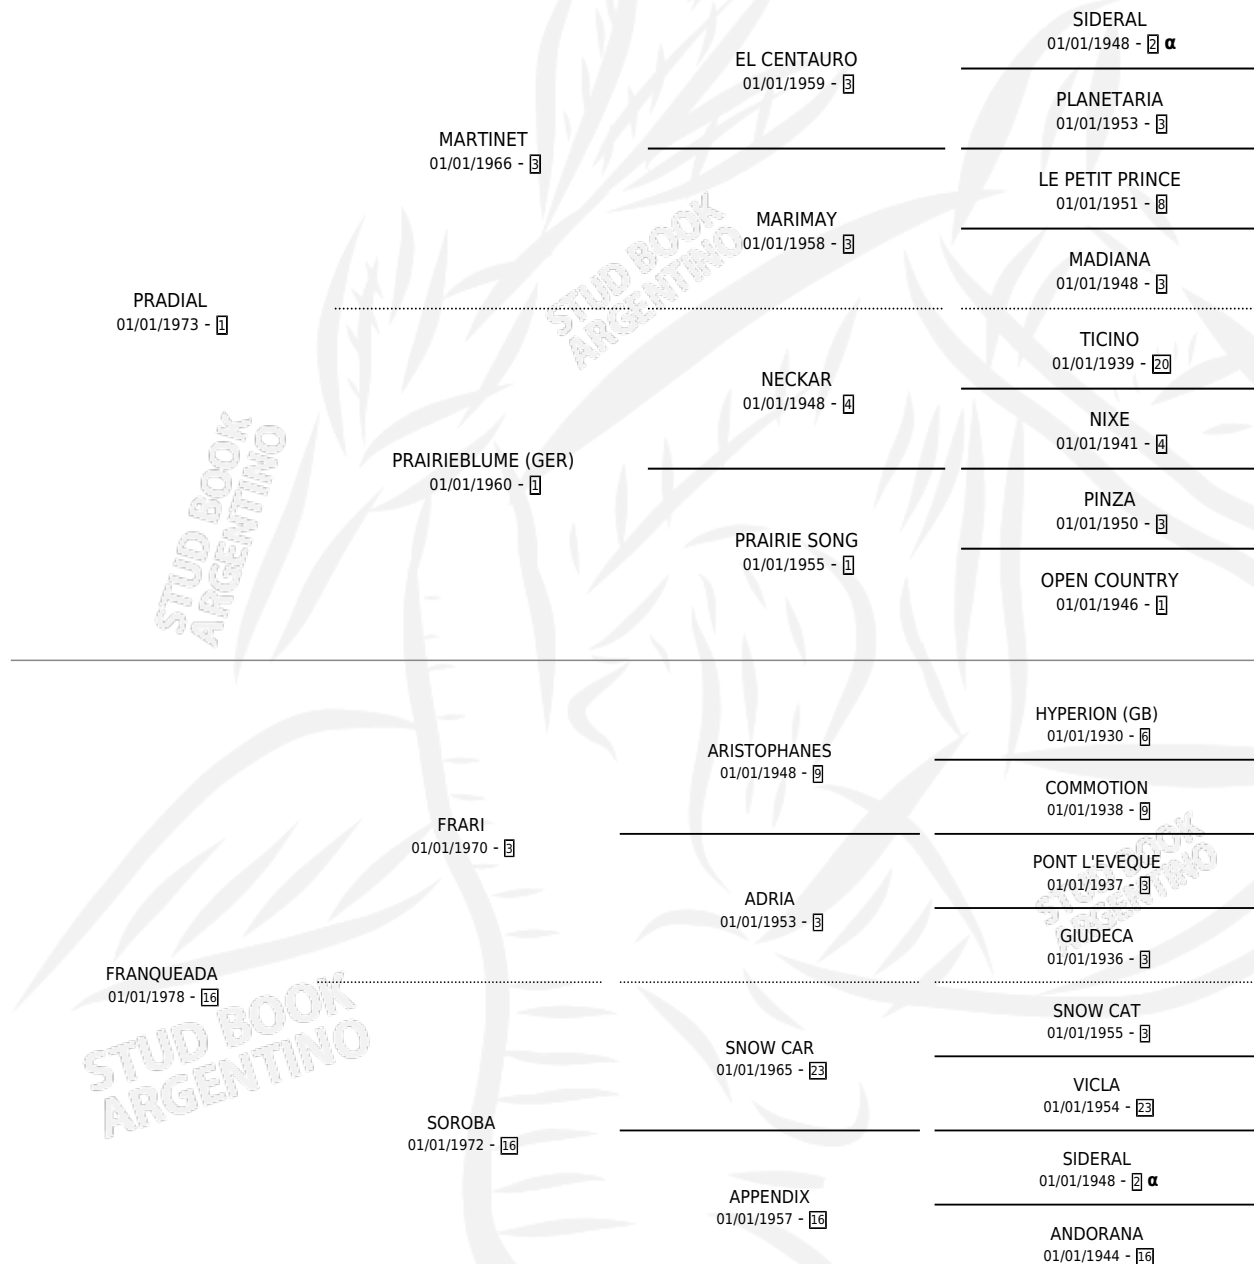

### ESTADO

TIPIFICACIÓN SANGUÍNEA	X
TIPIFICACIÓN POR ADN	X
PASAPORTE	X
IDENTIFICACIÓN POR MICROCHIP	X
REPRODUCTOR	✓

**Lugar de nacimiento:** Campo particular

**Criador:** Sin dato

~

### HIJOS

	MACHOS	HEMBRAS
1 NACIERON	1	0
SIN ACTUACIONES		

INBREEDING : α

S

mientos 1 / Efectividad 33.33%

PADRILLO	PRODUCTO	CRIADOR	1ER SERVICIO	ÚLTIMO SERVICIO
CON RULO	∅		03/12/1994	04/12/1994
<b>FRANCA DIAL</b>	∅		19/12/1989	21/12/1989
KALIN	TAPALQUE LIN (M Z, 06/11/1989)	SIN DATO	14/11/1988	18/11/1988