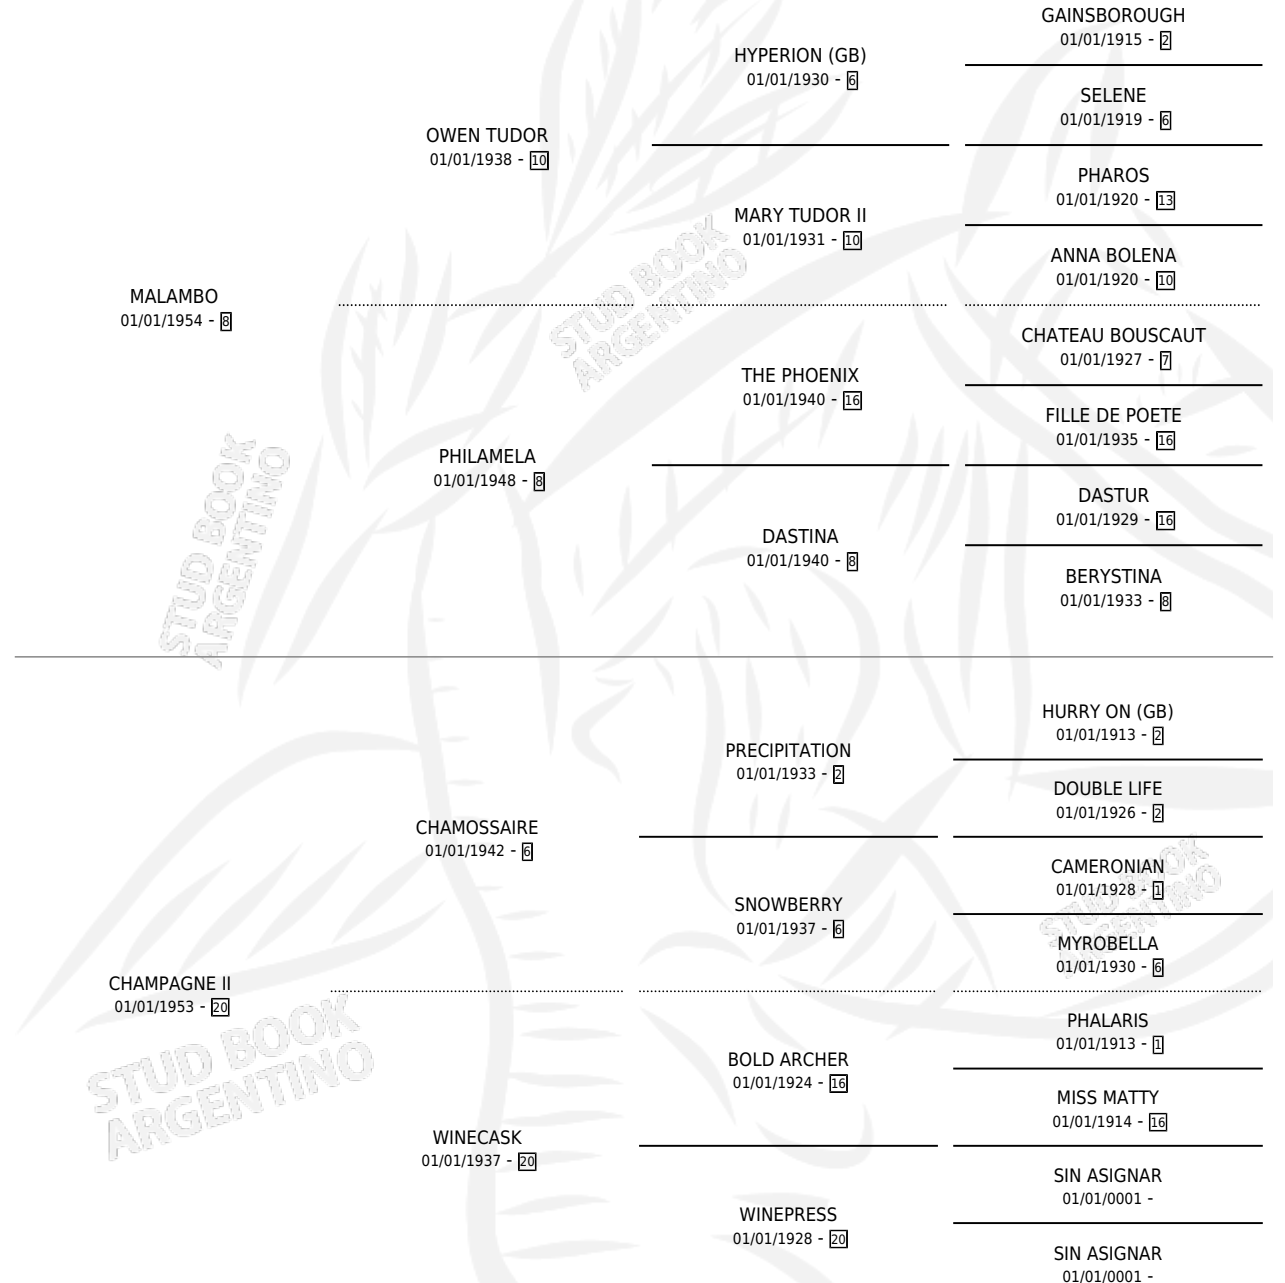

CHANTILLY

por MALAMBO y CHAMPAGNE II por CHAMOSSAIRE

Argentina · Hembra · Zaino · SP · 21/08/1968
Familia 20 · Volumen 26

ESTADO

TIPIFICACIÓN SANGUÍNEA	X
TIPIFICACIÓN POR ADN	X
PASAPORTE	X
IDENTIFICACIÓN POR MICROCHIP	X
REPRODUCTOR	✓

Lugar de nacimiento: Campo particular

Criador: Sin dato

~

HIJOS

	MACHOS	HEMBRAS
1 NACIERON	1	0
1 CORRIERON	1	0
1 GANARON	1	0
0 GANADORES CL	0 GANADORES GR	0 GANADORES G1

PEDIGREE