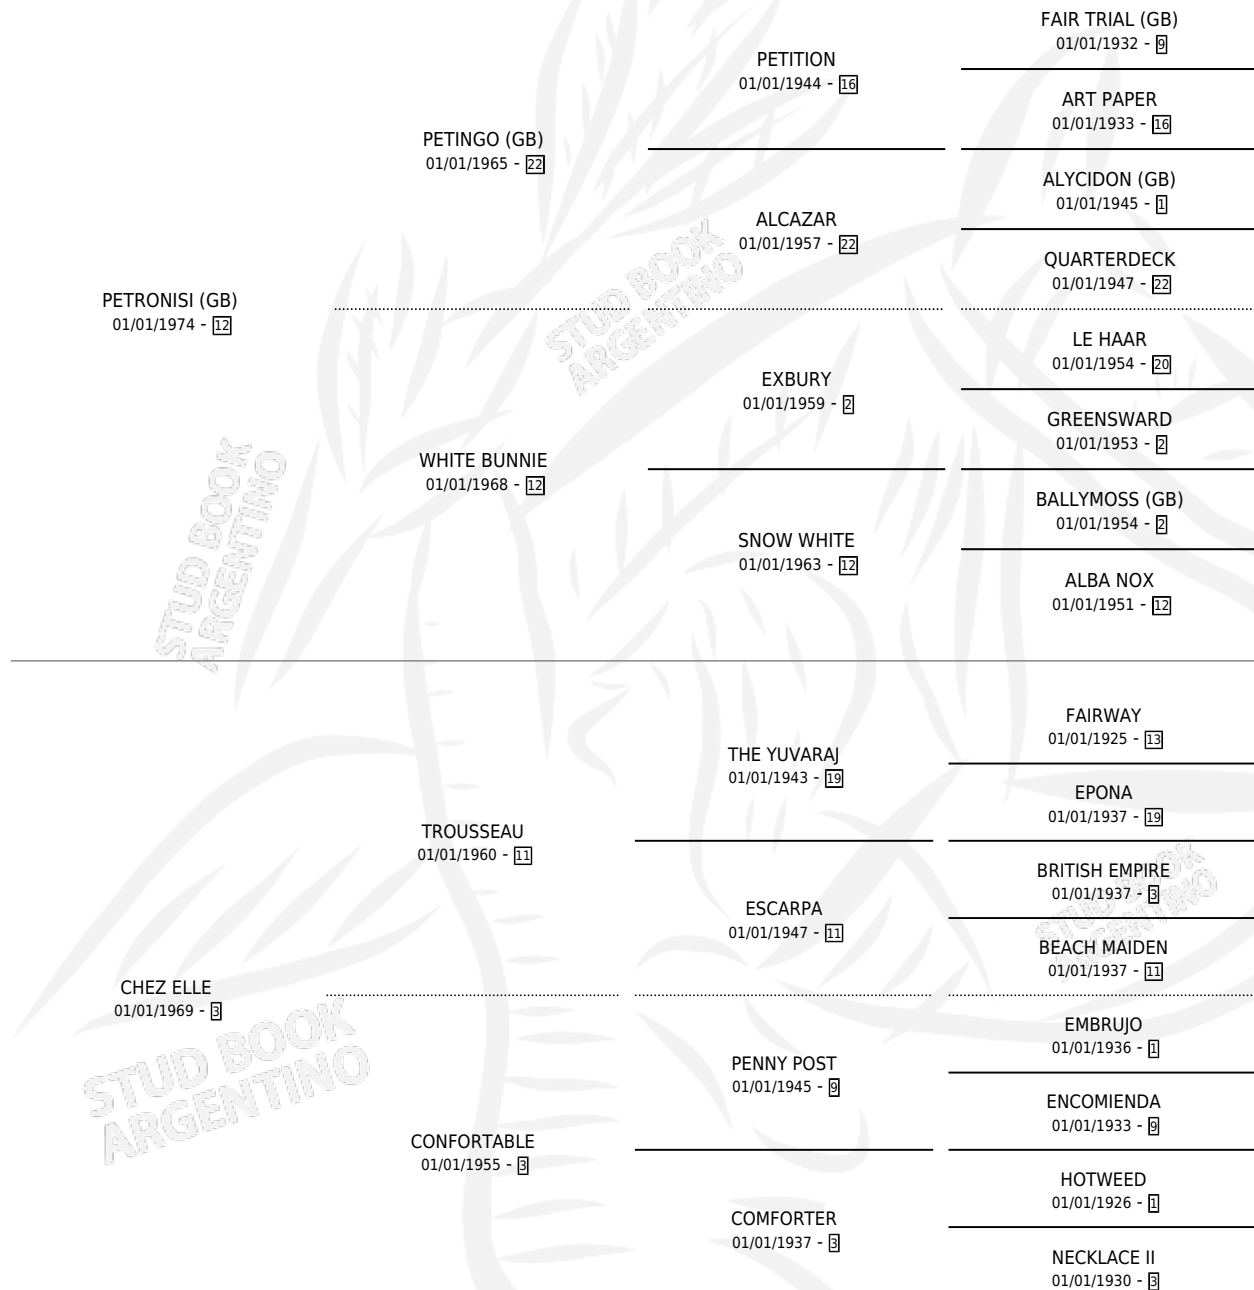

LA CHIRIMOYA

por **PETRONISI (GB)** y **CHEZ ELLE** por **TROUSSEAU**

Argentina · Hembra · Zaino · SP · 13/10/1984
Familia 3-d · Volumen 32

ESTADO

TIPIFICACIÓN SANGUÍNEA	X
TIPIFICACIÓN POR ADN	X
PASAPORTE	X
IDENTIFICACIÓN POR MICROCHIP	X
REPRODUCTOR	X

Lugar de nacimiento: Campo particular

Criador: Sin dato

PEDIGREE

LA CHIRIMOYA

Datos oficiales del Stud Book Argentino

Documento generado el 05/05/2026

studbook.org.ar