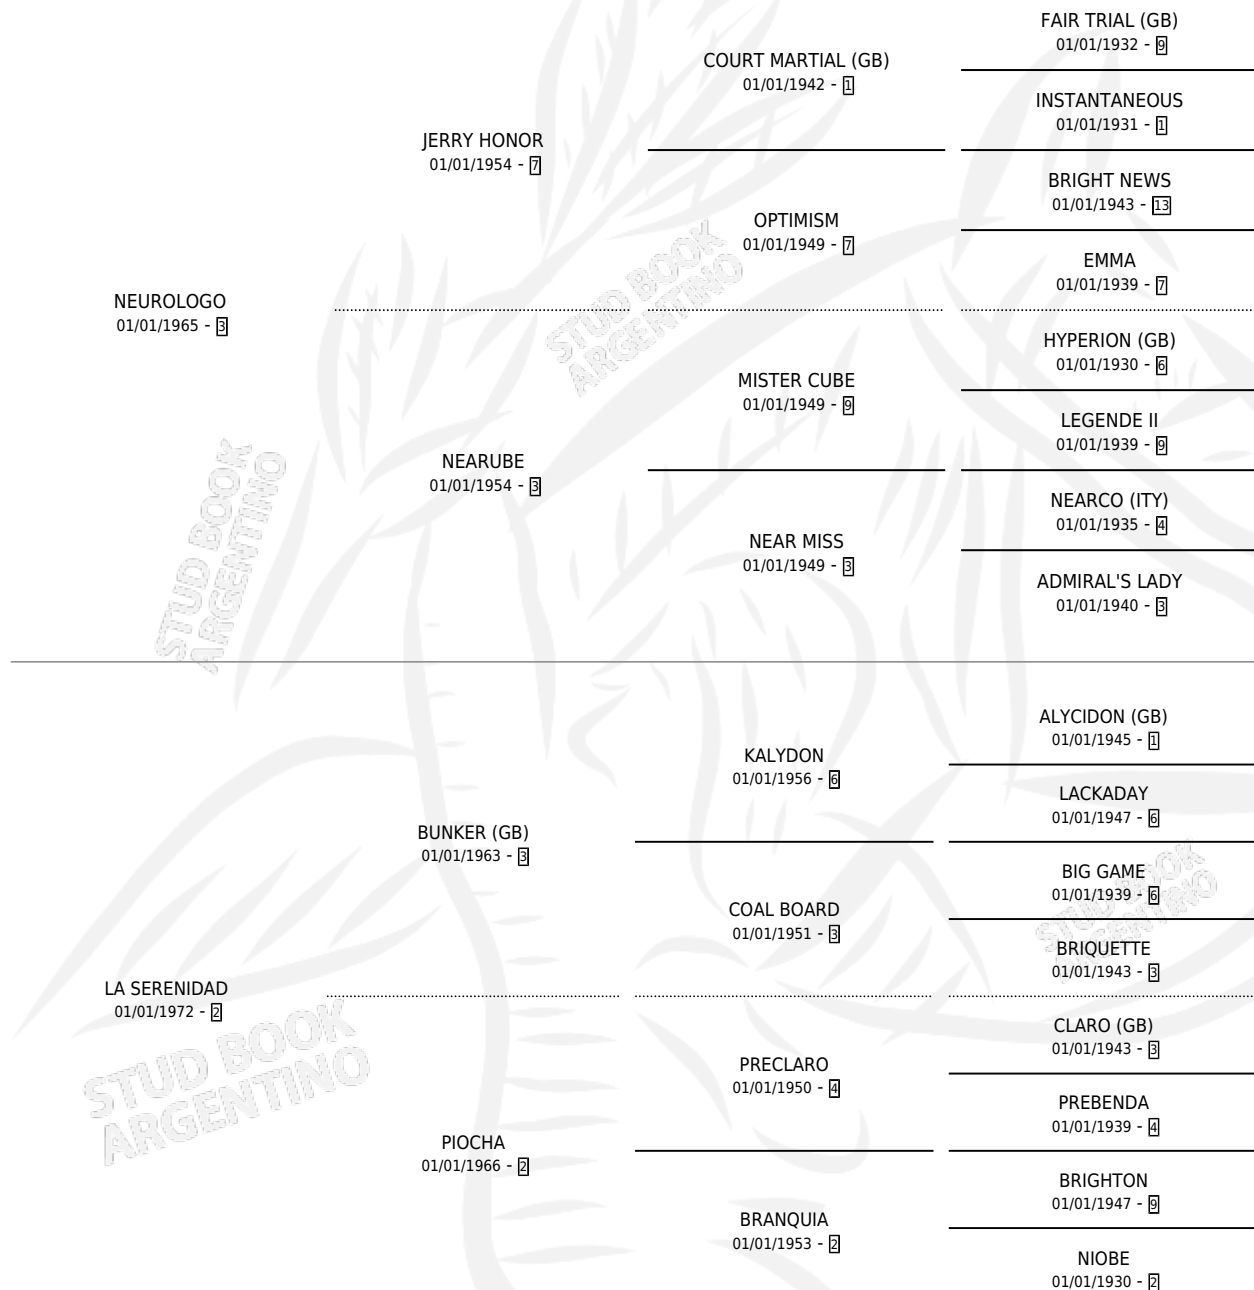

ALIKI

por **NEUROLOGO** y **LA SERENIDAD** por **BUNKER (GB)**

Argentina · Hembra · Zaino · SP · 25/09/1984
Familia 2-f · Volumen 32

ESTADO

TIPIFICACIÓN SANGUÍNEA	✓
TIPIFICACIÓN POR ADN	✓
PASAPORTE	X
IDENTIFICACIÓN POR MICROCHIP	X
REPRODUCTOR	✓

Lugar de nacimiento: Campo particular

Criador: Costa Del Rio

~

HIJOS

	MACHOS	HEMBRAS
7 NACIERON	4	3
4 CORRIERON	3	1
3 GANARON	2	1
0 GANADORES CL	0 GANADORES GR	0 GANADORES G1

PEDIGREE

CAMPAÑA

Solo carreras oficiales de Argentina