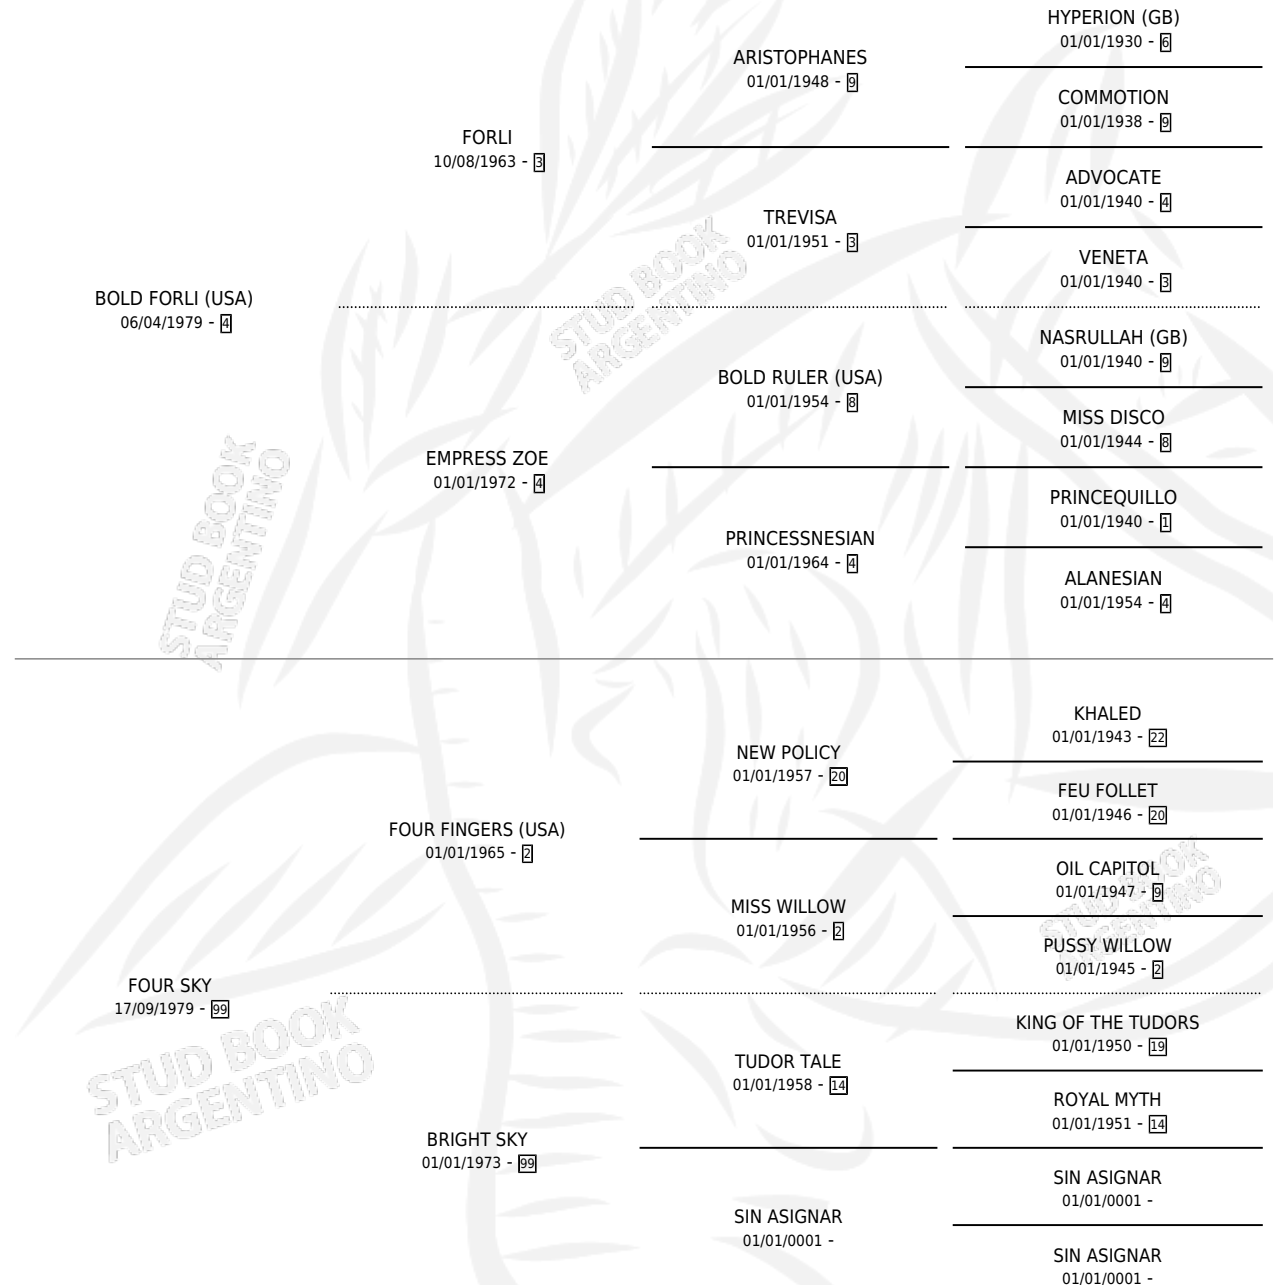

FIRST IMPULSE

por **BOLD FORLI (USA)** y **FOUR SKY** por **FOUR FINGERS (USA)**

Argentina · Macho · Alazan · SP · 14/09/1984
Familia 99 · Volumen 32

ESTADO

TIPIFICACIÓN SANGUÍNEA	X
TIPIFICACIÓN POR ADN	X
PASAPORTE	X
IDENTIFICACIÓN POR MICROCHIP	X
REPRODUCTOR	X

Lugar de nacimiento: Campo Particular

Criador: Sin dato

PEDIGREE

CAMPAÑA

Solo carreras oficiales de Argentina

POR EDAD

EDAD	CC	1°	2°	3°	4°	5°	NP	CLC	CLG	CLCG1	CLGG1	IMPORTE	GANANCIA / CC
4 AÑOS	7	0	0	1	1	2	3	0	0	0	0	\$0	\$0
5 AÑOS	4	1	0	0	0	1	2	0	0	0	0	\$0	\$0
6 AÑOS	2	0	0	0	0	0	2	1	0	0	0	\$0	\$0
TOTALES	13	1	0	1	1	3	7	1	0	0	0	\$0	\$0
%		7.7%	0.0%	7.7%	7.7%	23.1%	53.8%	7.7%	0.0%	0.0%	0.0%		