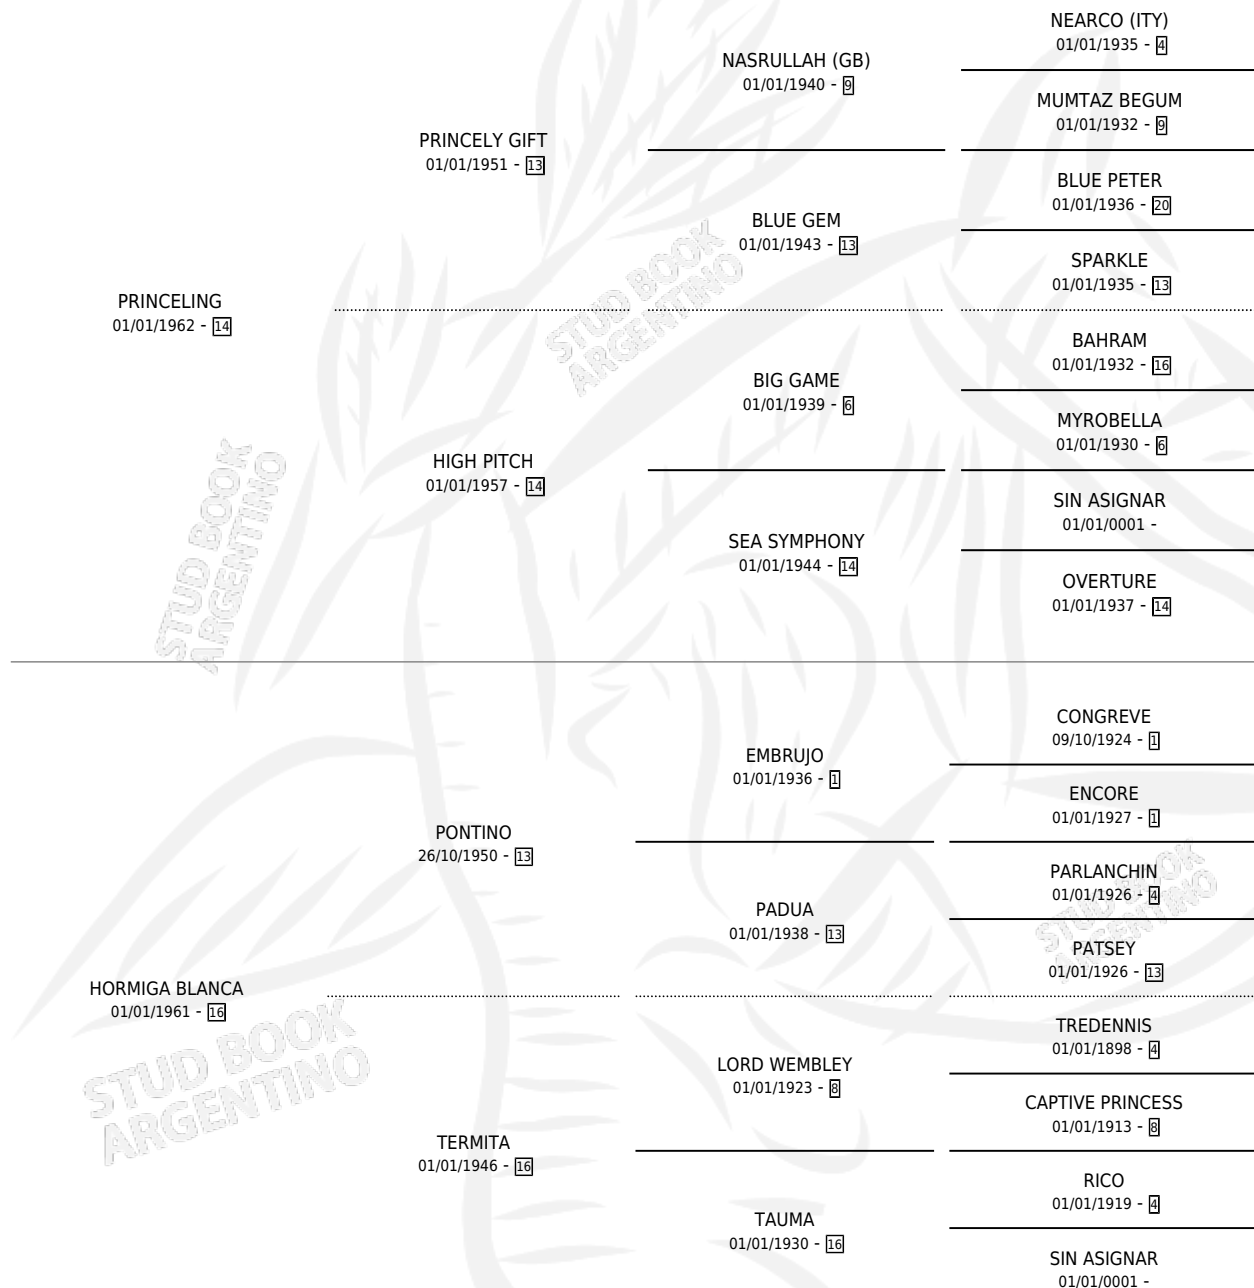

POLCO

por PRINCELING y HORMIGA BLANCA por PONTINO

Argentina · Macho · Zaino · SP · 01/01/1968
Familia 16-e · Volumen 26

ESTADO

TIPIFICACIÓN SANGUÍNEA	X
TIPIFICACIÓN POR ADN	X
PASAPORTE	X
IDENTIFICACIÓN POR MICROCHIP	X
REPRODUCTOR	X

Lugar de nacimiento: Campo particular

Criador: Sin dato

~

HIJOS

	MACHOS	HEMBRAS
3 NACIERON	0	3
SIN ACTUACIONES		

PEDIGREE

POLCO

Datos oficiales del Stud Book Argentino