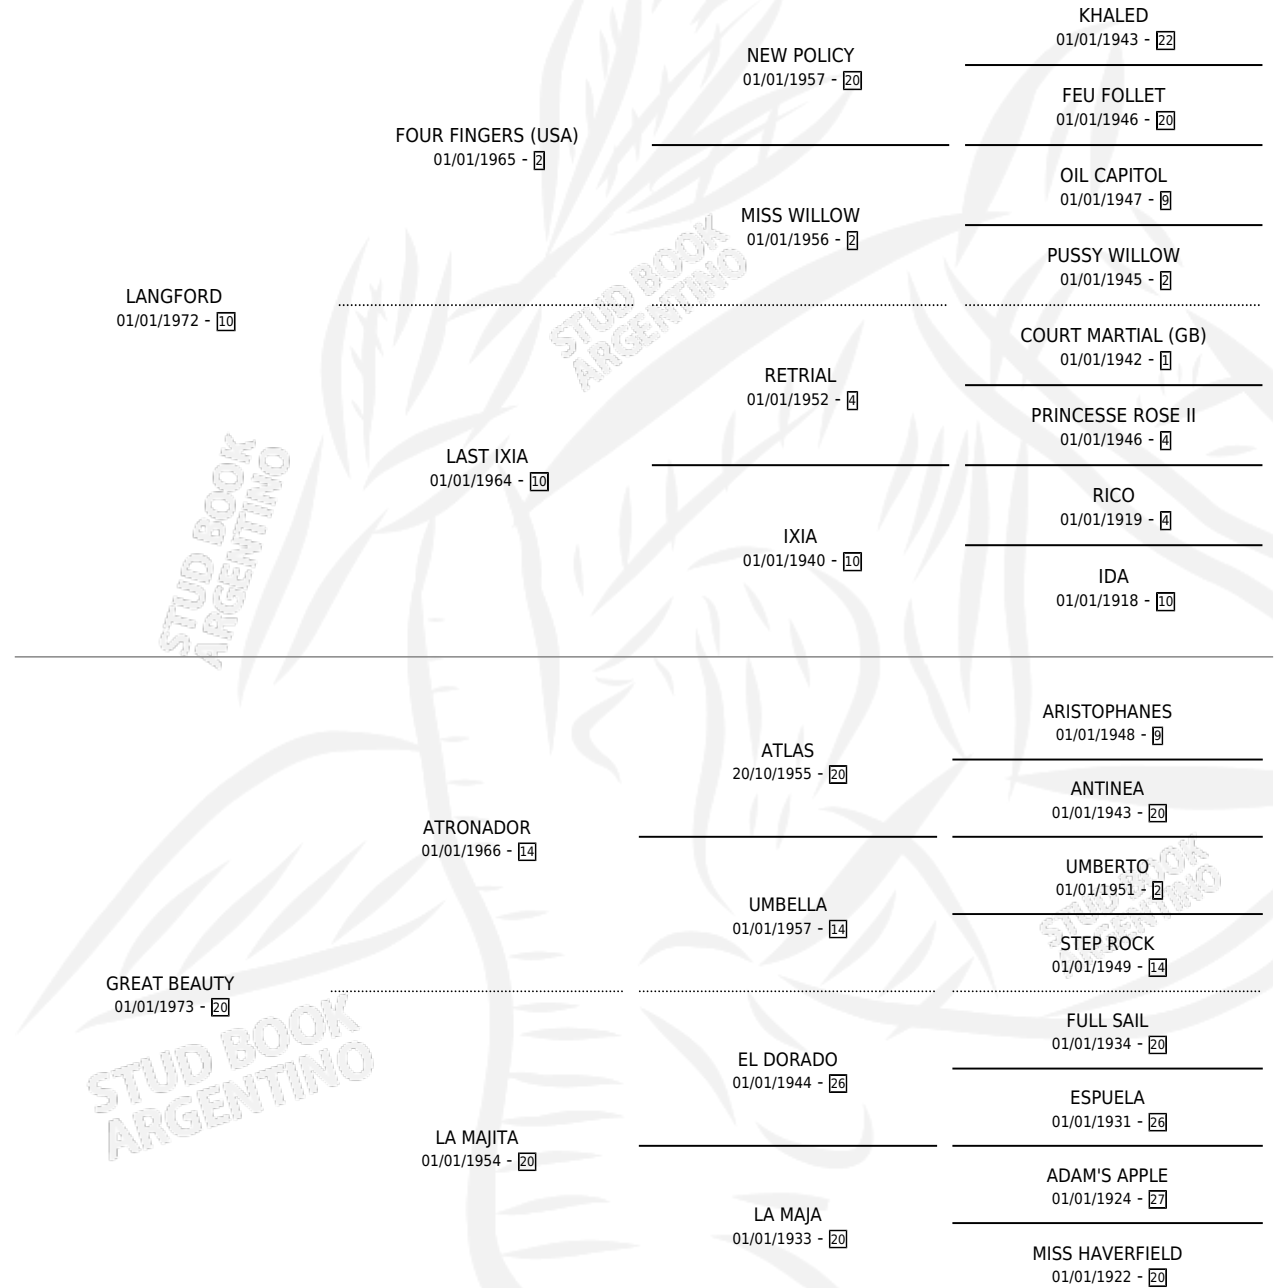

DON MORES

por LANGFORD y GREAT BEAUTY por ATRONADOR

Argentina · Macho · Zaino · SP · 01/10/1984
Familia 20 · Volumen 32

ESTADO

TIPIFICACIÓN SANGUÍNEA	X
TIPIFICACIÓN POR ADN	X
PASAPORTE	X
IDENTIFICACIÓN POR MICROCHIP	X
REPRODUCTOR	X

Lugar de nacimiento: Campo particular

Criador: Sin dato

PEDIGREE