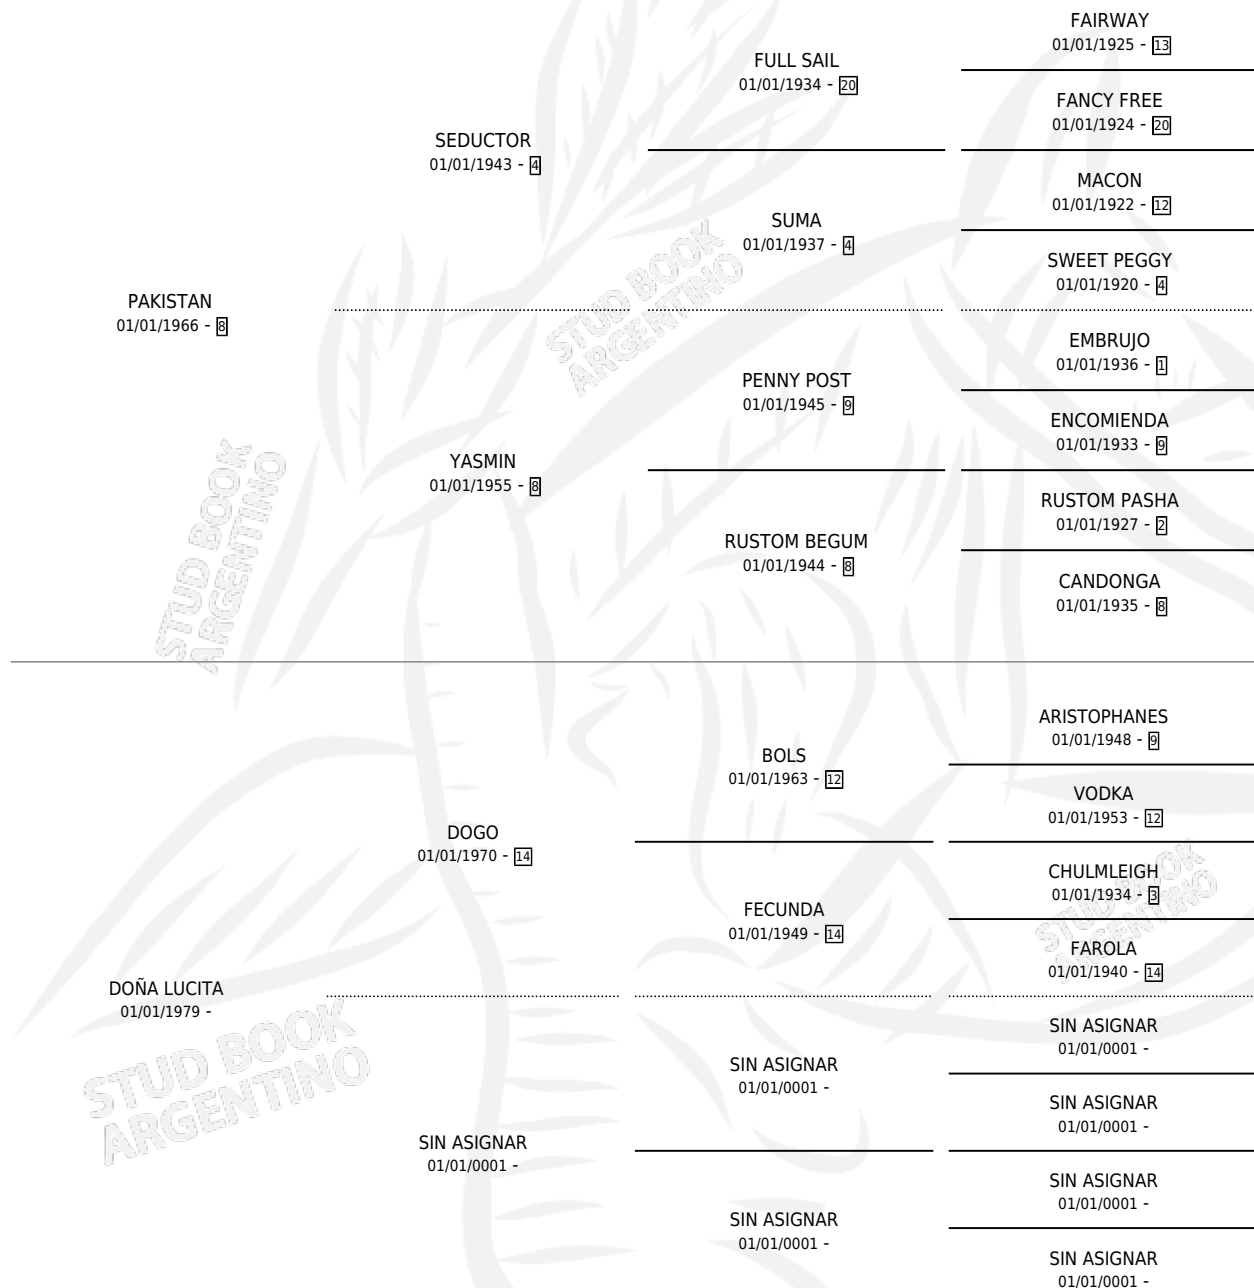

DOÑA FE

por PAKISTAN y DOÑA LUCITA por DOGO

Argentina · Hembra · Zaino · SP · 02/10/1984
Familia · Volumen 32

ESTADO

TIPIFICACIÓN SANGUÍNEA	X
TIPIFICACIÓN POR ADN	X
PASAPORTE	X
IDENTIFICACIÓN POR MICROCHIP	X
REPRODUCTOR	X

Lugar de nacimiento: Campo particular

Criador: Sin dato

PEDIGREE

DOÑA FE

Datos oficiales del Stud Book Argentino

Documento generado el 11/05/2026

studbook.org.ar