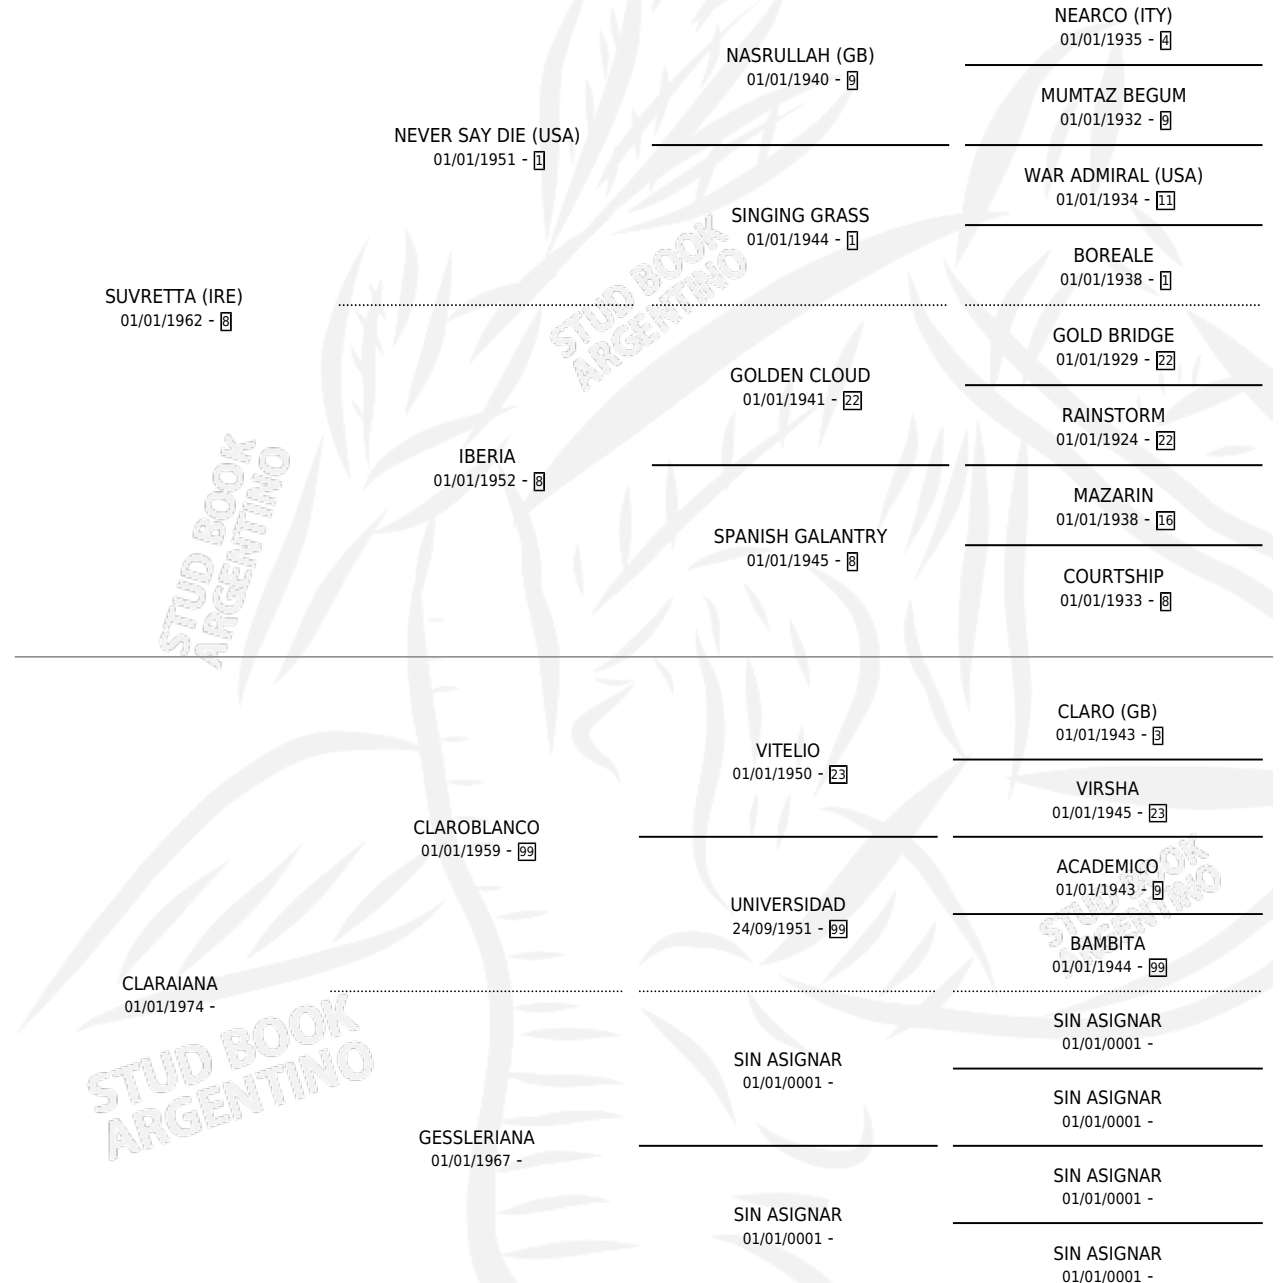

JUAN PRUDENTE

por **SUVRETTA (IRE)** y **CLARAIANA** por **CLAROBLANCO**

Argentina · Macho · Alazan · SP · 06/10/1984
Familia · Volumen 32

ESTADO

TIPIFICACIÓN SANGUÍNEA	X
TIPIFICACIÓN POR ADN	X
PASAPORTE	X
IDENTIFICACIÓN POR MICROCHIP	X
REPRODUCTOR	X

Lugar de nacimiento: Campo particular

Criador: Sin dato

PEDIGREE

CAMPAÑA

Solo carreras oficiales de Argentina

POR EDAD

EDAD	CC	1°	2°	3°	4°	5°	NP	CLC	CLG	CLCG1	CLGG1	IMPORTE	GANANCIA / CC
4 AÑOS	3	0	0	0	1	1	1	0	0	0	0	\$0	\$0
TOTALES	3	0	0	0	1	1	1	0	0	0	0	\$0	\$0
%		0.0%	0.0%	0.0%	33.3%	33.3%	33.3%	0.0%	0.0%	0.0%	0.0%		