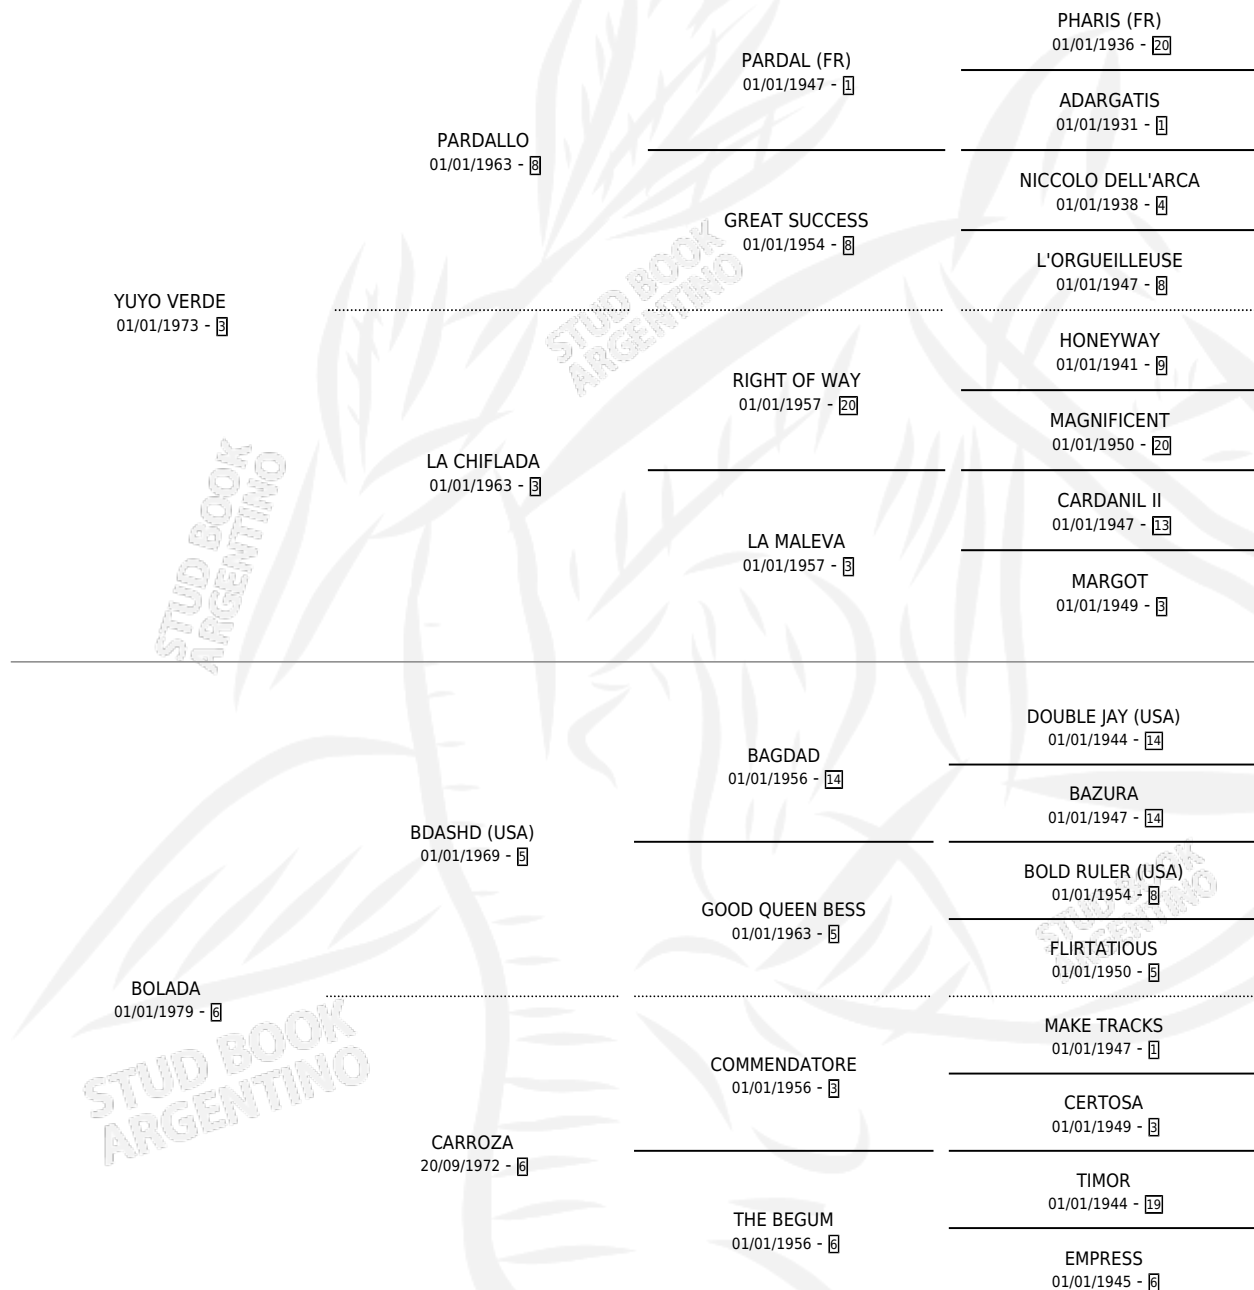

PATA YU

por YUYO VERDE y BOLADA por BDASHD (USA)

Argentina · Hembra · Alazan · SP · 10/10/1984
Familia 6-f · Volumen 32

ESTADO

TIPIFICACIÓN SANGUÍNEA	✓
TIPIFICACIÓN POR ADN	X
PASAPORTE	X
IDENTIFICACIÓN POR MICROCHIP	X
REPRODUCTOR	✓

Lugar de nacimiento: Campo particular

Criador: Sin dato

~

HIJOS

	MACHOS	HEMBRAS
3 NACIERON	3	0
2 CORRIERON	2	0
2 GANARON	2	0
0 GANADORES CL	0 GANADORES GR	0 GANADORES G1

PEDIGREE

CAMPAÑA

Solo carreras oficiales de Argentina