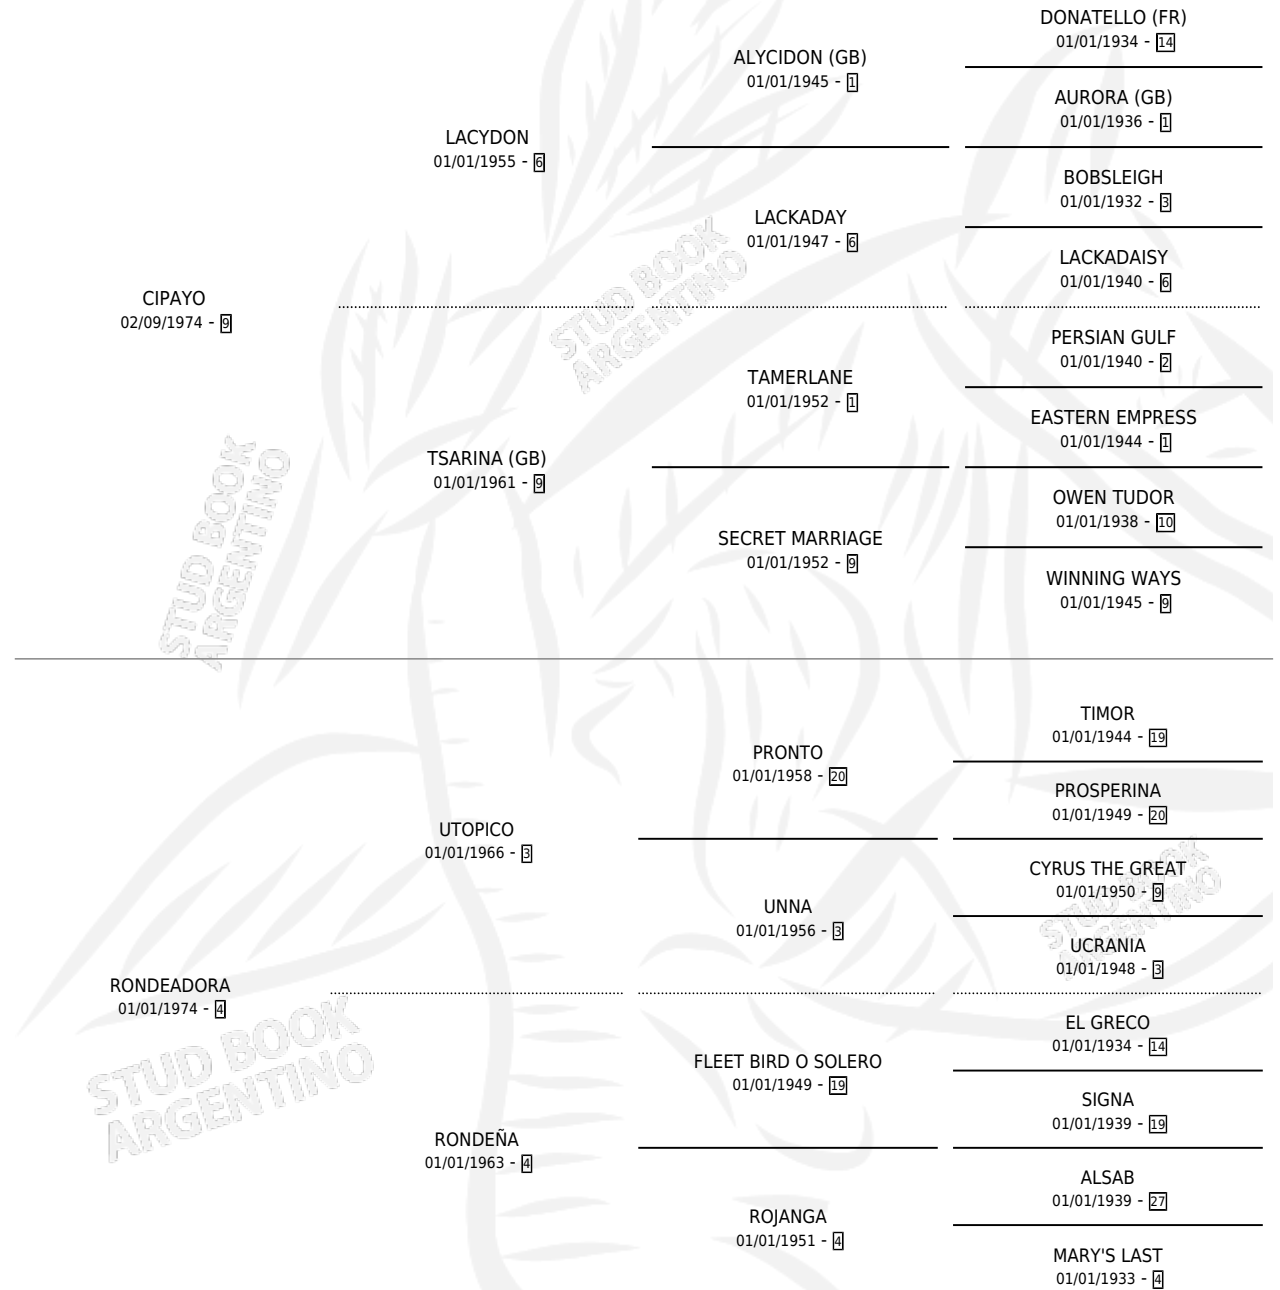

PEDIGREE

CAMPAÑA

Solo carreras oficiales de Argentina

POR EDAD

EDAD	CC	1°	2°	3°	4°	5°	NP	CLC	CLG	CLCG1	CLGG1	IMPORTE	GANANCIA / CC
3 AÑOS	4	2	0	2	0	0	0	1	0	0	0	\$6,000	\$1,500
4 AÑOS	7	2	2	2	0	0	1	3	0	2	0	\$27,000	\$3,857
5 AÑOS	9	1	2	4	0	1	1	9	1	4	0	\$10,179,800	\$1,131,089
TOTALES	20	5	4	8	0	1	2	13	1	6	0	\$10,212,800	\$510,640
%		25.0%	20.0%	40.0%	0.0%	5.0%	10.0%	65.0%	7.7%	46.2%	0.0%		