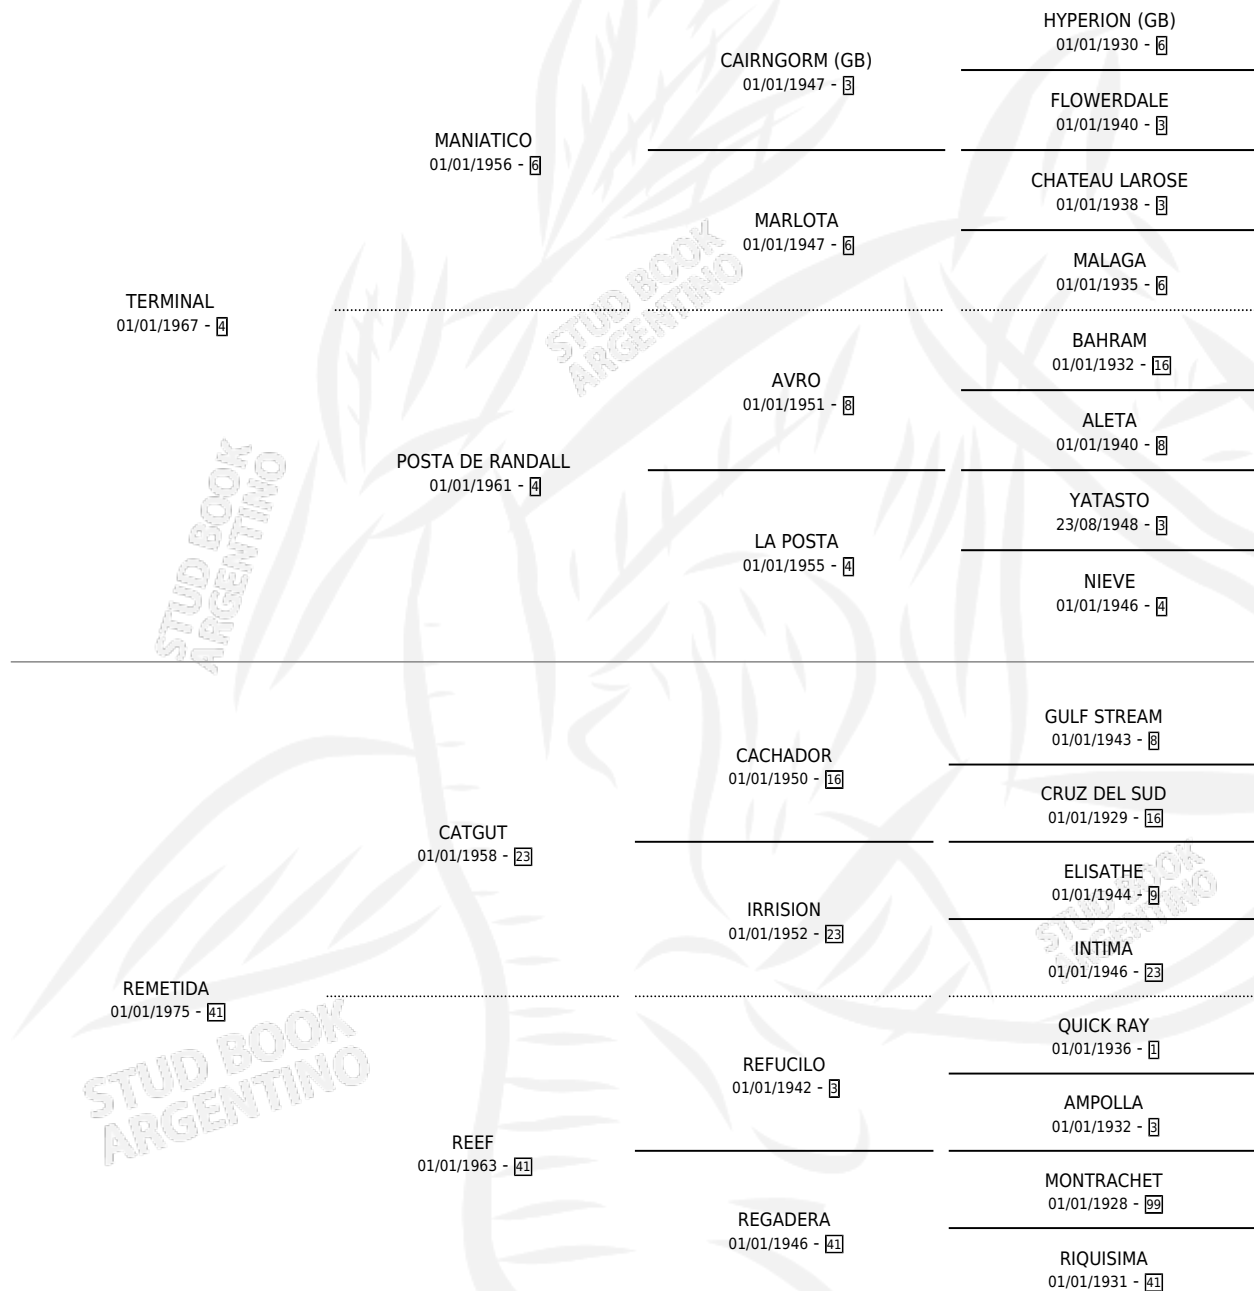

REPELUZ

por **TERMINAL** y **REMETIDA** por **CATGUT**

Argentina · Hembra · Zaino · SP · 29/08/1984
Familia 41 · Volumen 32

ESTADO

TIPIFICACIÓN SANGUÍNEA	X
TIPIFICACIÓN POR ADN	X
PASAPORTE	X
IDENTIFICACIÓN POR MICROCHIP	X
REPRODUCTOR	X

Lugar de nacimiento: Campo particular

Criador: Sin dato

PEDIGREE

REPELUZ

Datos oficiales del Stud Book Argentino

Documento generado el 04/05/2026

studbook.org.ar