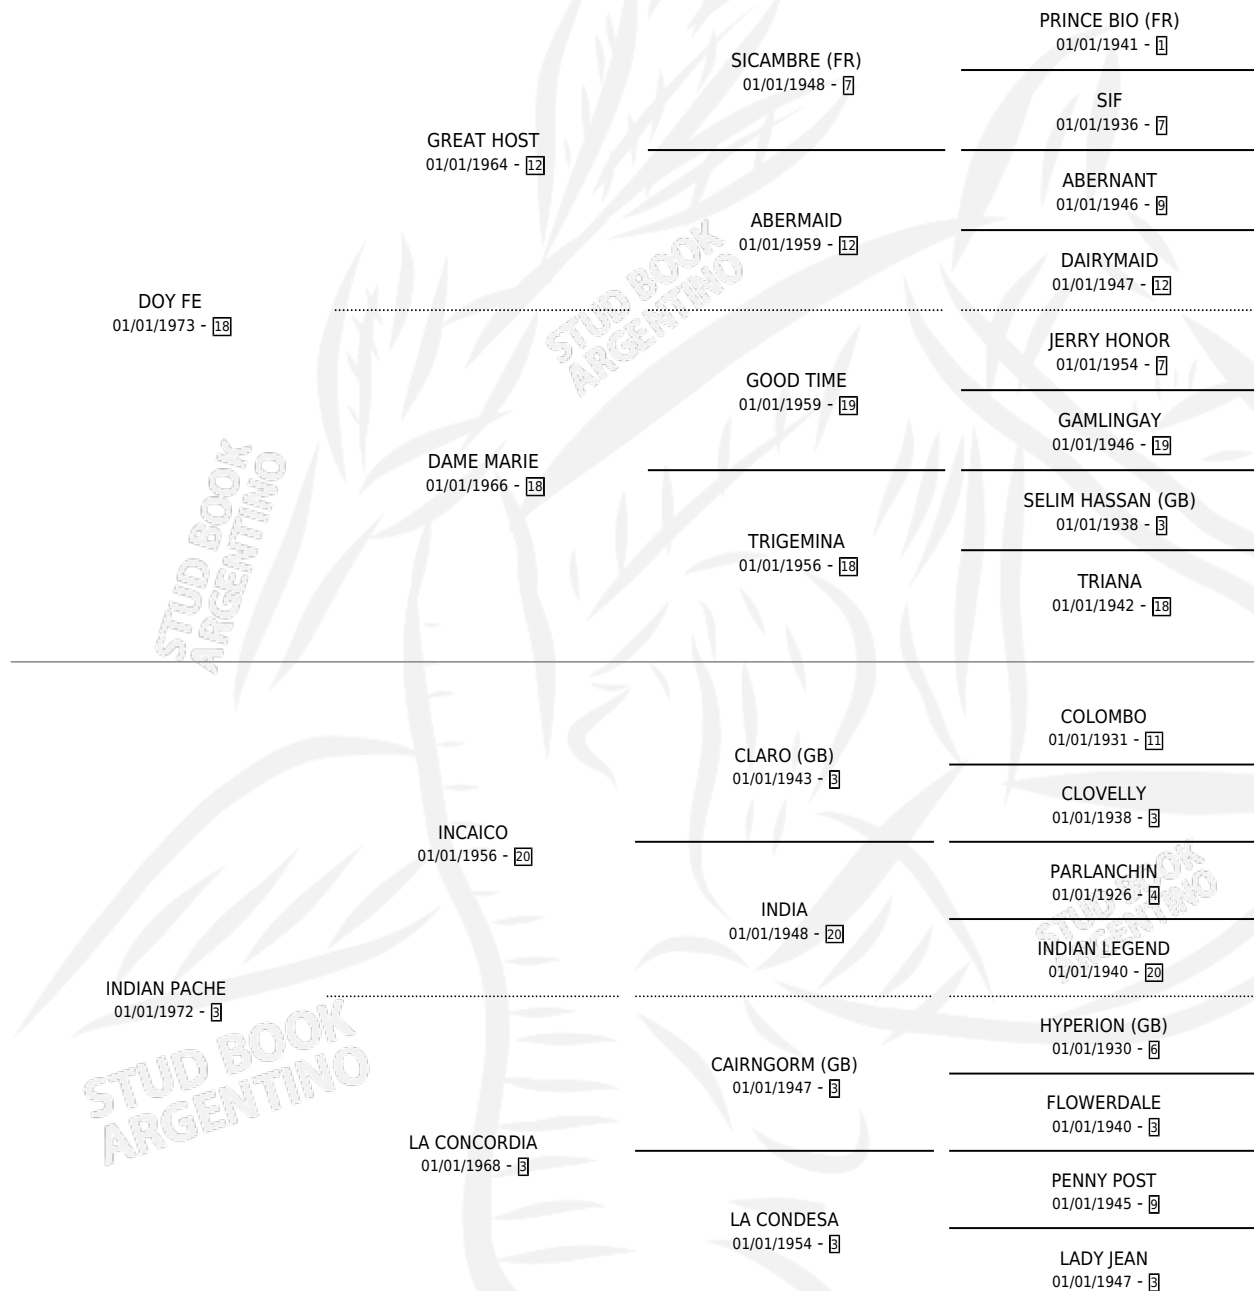

DOY PAZ

por DOY FE y INDIAN PACHE por INCAICO

Argentina · Macho · Zaino · SP · 21/10/1984
Familia 3-I · Volumen 32

ESTADO

TIPIFICACIÓN SANGUÍNEA	X
TIPIFICACIÓN POR ADN	X
PASAPORTE	X
IDENTIFICACIÓN POR MICROCHIP	X
REPRODUCTOR	X

Lugar de nacimiento: Campo particular

Criador: Sin dato

PEDIGREE

CAMPAÑA

Solo carreras oficiales de Argentina

POR EDAD

EDAD	CC	1°	2°	3°	4°	5°	NP	CLC	CLG	CLCG1	CLGG1	IMPORTE	GANANCIA / CC
4 AÑOS	2	0	0	0	0	0	2	0	0	0	0	\$0	\$0
5 AÑOS	1	0	0	0	0	0	1	0	0	0	0	\$0	\$0
TOTALES	3	0	0	0	0	0	3	0	0	0	0	\$0	\$0
%		0.0%	0.0%	0.0%	0.0%	0.0%	100%	0.0%	0.0%	0.0%	0.0%		