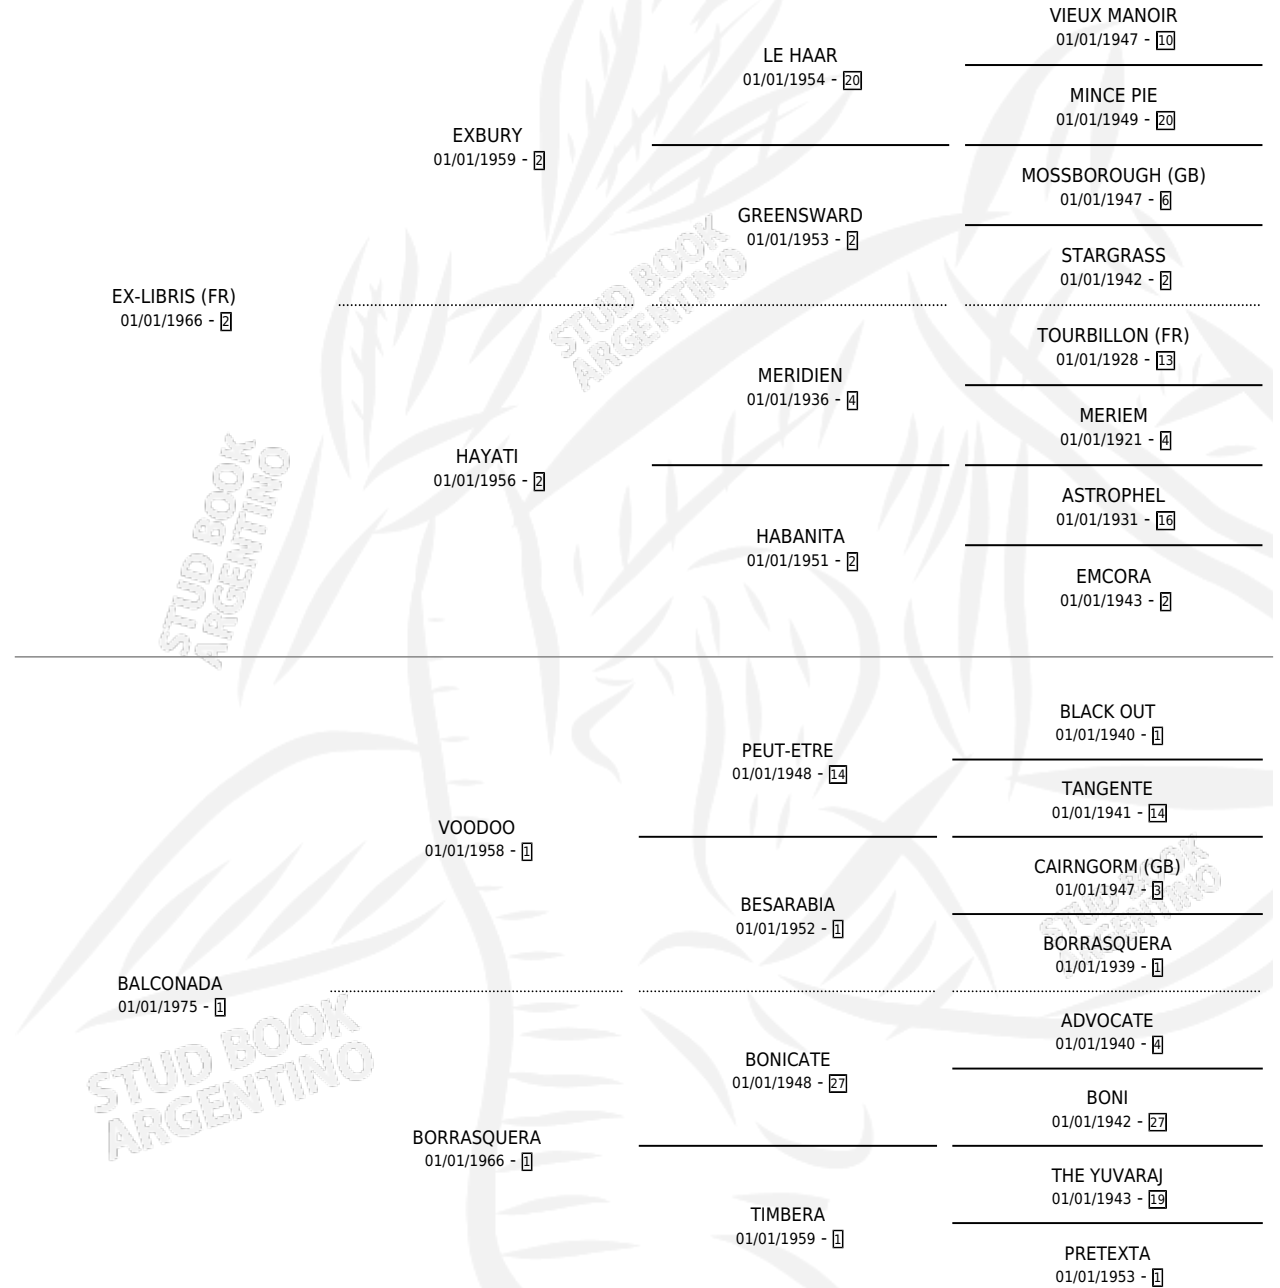

PRIMA VOLTA

por **EX-LIBRIS (FR)** y **BALCONADA** por **VOODOO**

Argentina · Hembra · Alazan · SP · 23/09/1984
Familia 1-o · Volumen 32

ESTADO

TIPIFICACIÓN SANGUÍNEA	X
TIPIFICACIÓN POR ADN	X
PASAPORTE	X
IDENTIFICACIÓN POR MICROCHIP	X
REPRODUCTOR	✓

Lugar de nacimiento: Campo Particular

Criador: Asociacion Cooperativa de Criadores de Caballos de Carrera

PEDIGREE