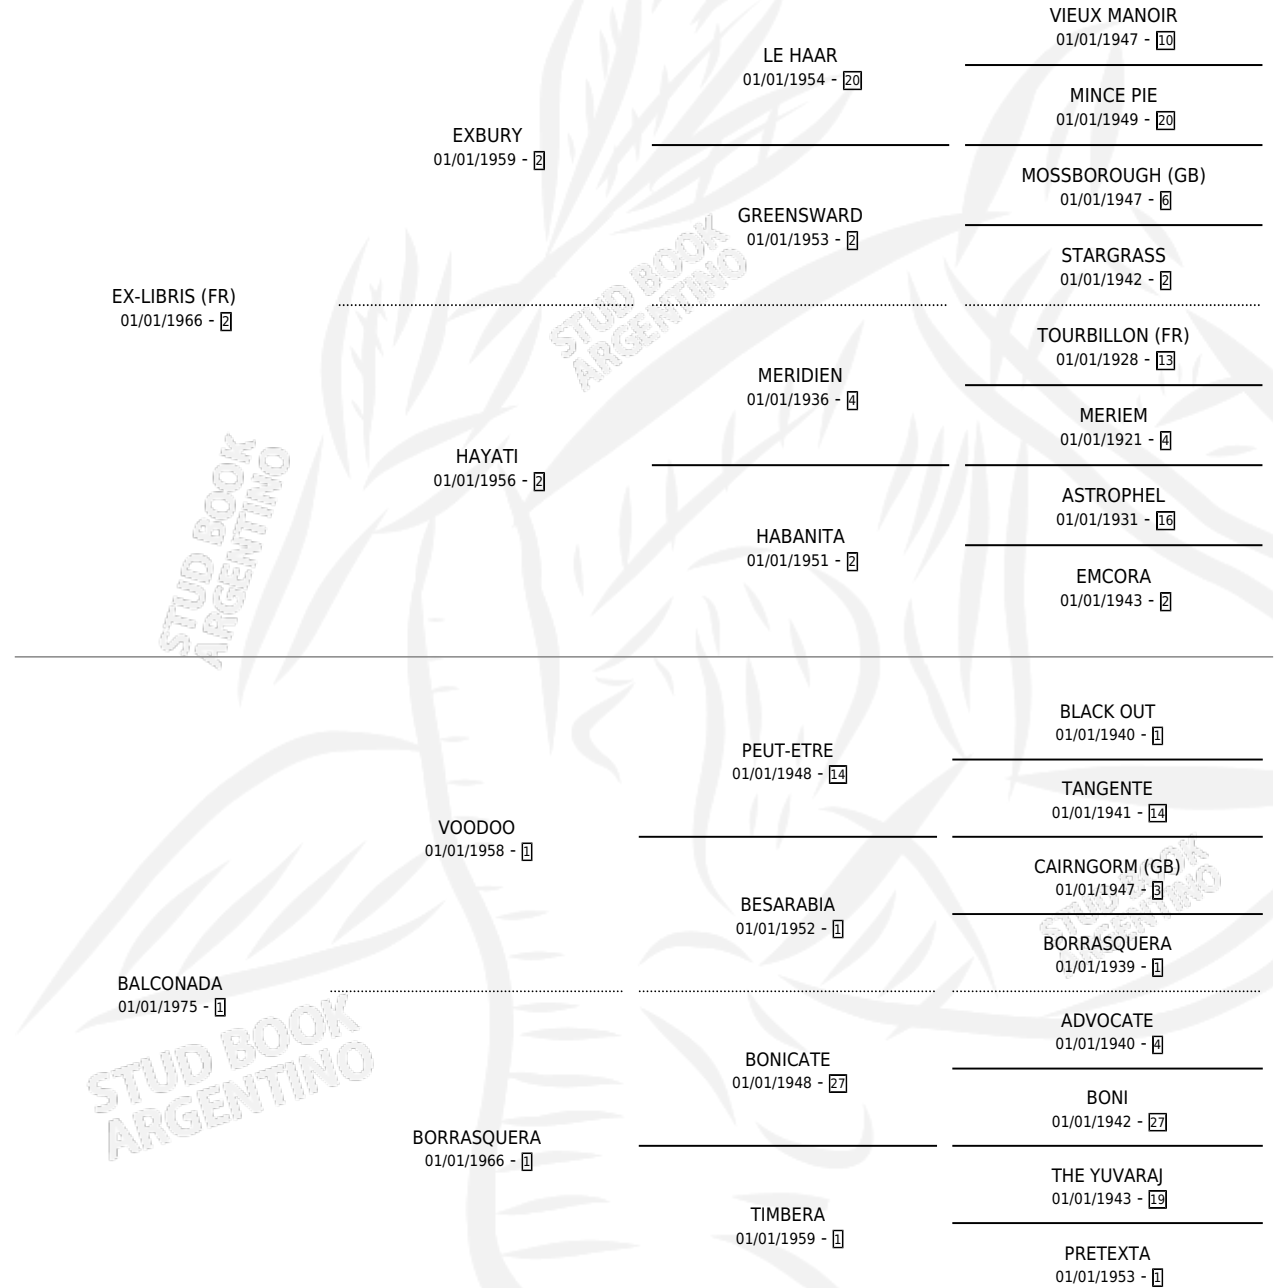

PRIMA VOLTA

por **EX-LIBRIS (FR)** y **BALCONADA** por **VOODOO**

Argentina · Hembra · Alazan · SP · 23/09/1984
Familia 1-o · Volumen 32

ESTADO

TIPIFICACIÓN SANGUÍNEA	X
TIPIFICACIÓN POR ADN	X
PASAPORTE	X
IDENTIFICACIÓN POR MICROCHIP	X
REPRODUCTOR	✓

Lugar de nacimiento: Campo particular

Criador: Asociacion Cooperativa De Criadores De Caballos De Carrera

PEDIGREE