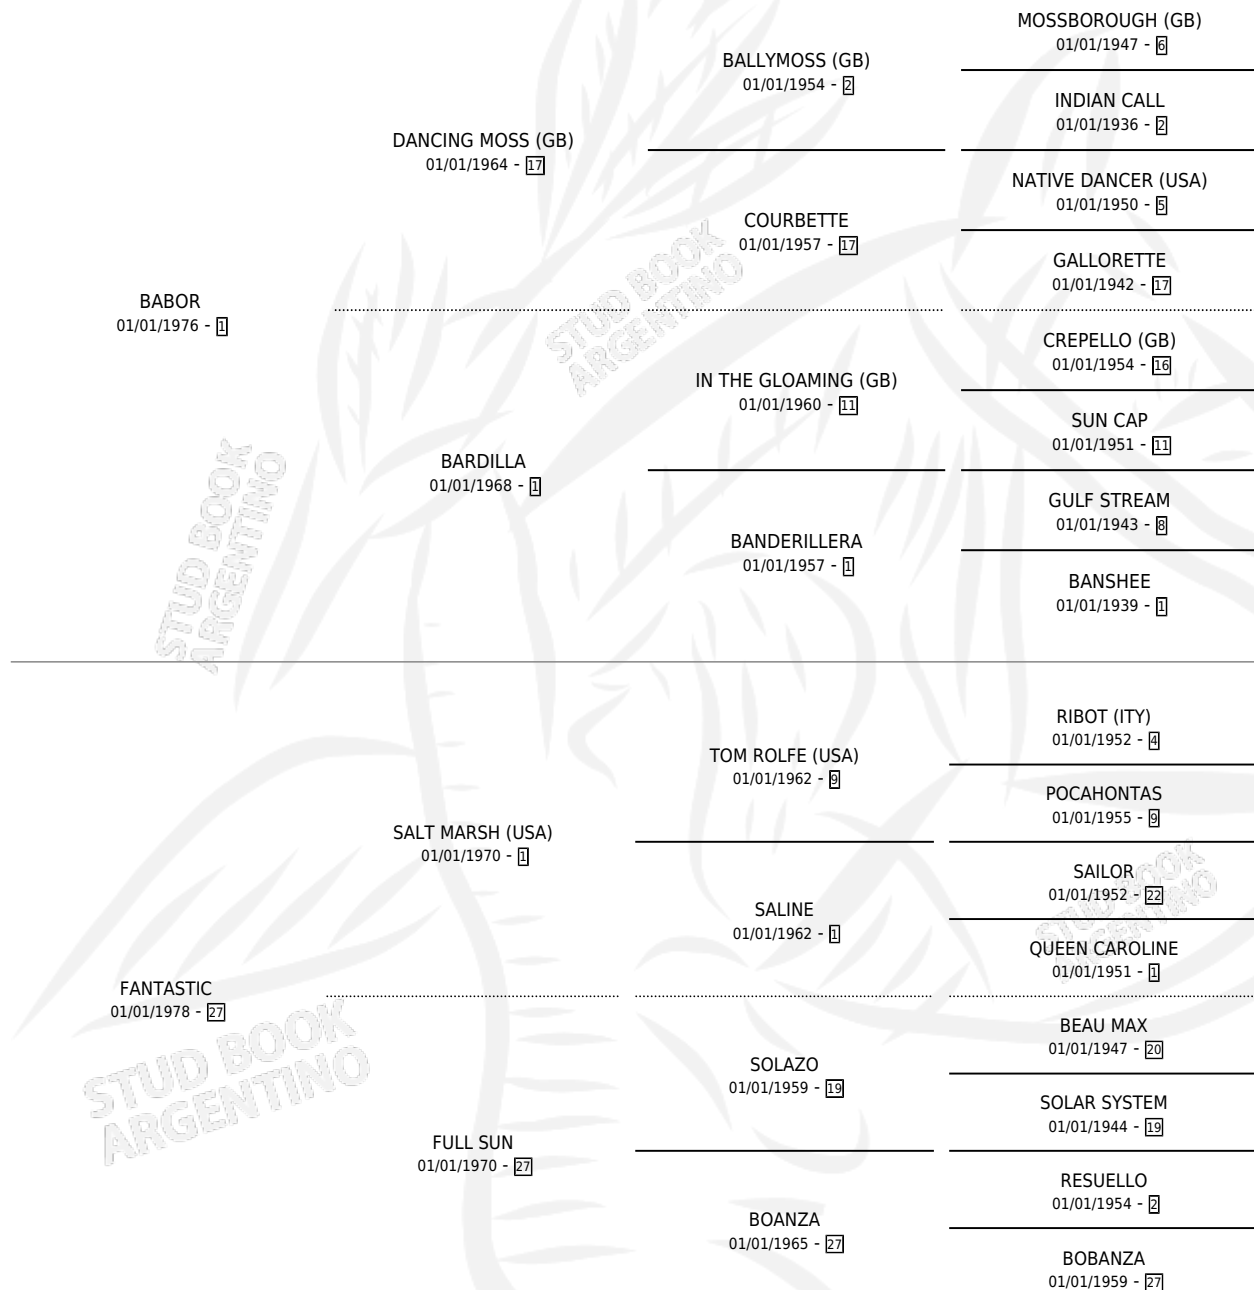

BALLESTRINQUE

por **BABOR** y **FANTASTIC** por **SALT MARSH (USA)**

Argentina · Macho · Alazan · SP · 21/09/1984
Familia 27-a · Volumen 32

ESTADO

TIPIFICACIÓN SANGUÍNEA	X
TIPIFICACIÓN POR ADN	X
PASAPORTE	X
IDENTIFICACIÓN POR MICROCHIP	X
REPRODUCTOR	X

Lugar de nacimiento: Campo particular

Criador: De Mas De Dos S.R.L.

PEDIGREE

BALLESTRINQUE

Datos oficiales del Stud Book Argentino

Documento generado el 28/04/2026

studbook.org.ar