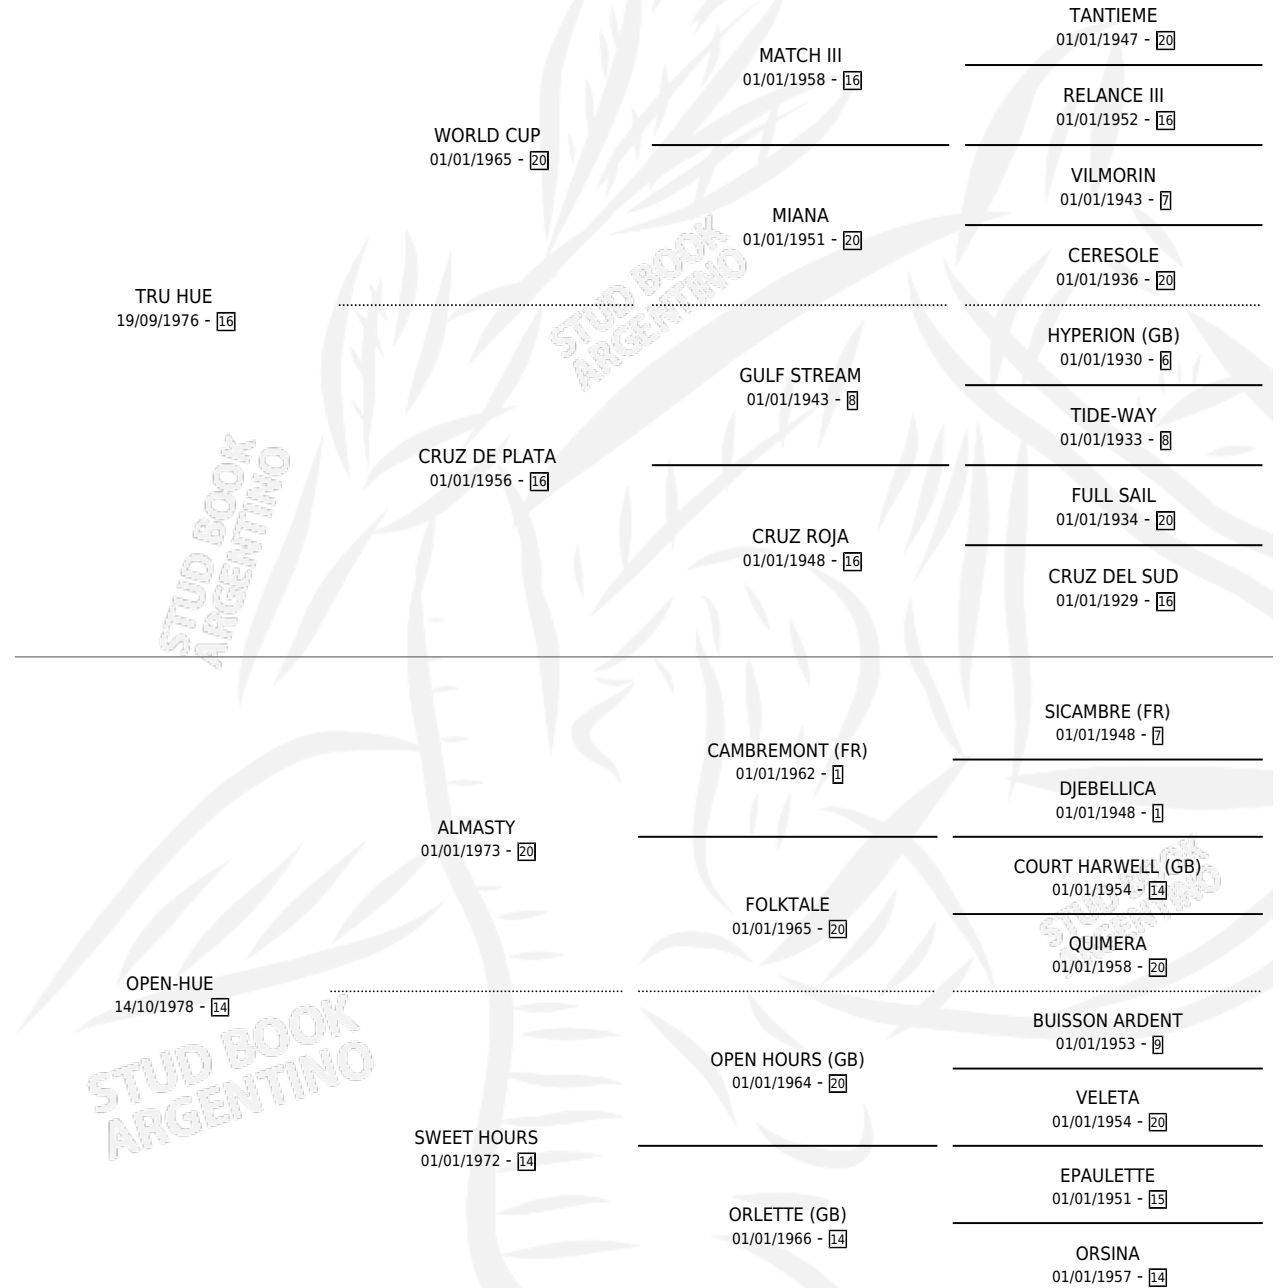

TRIUNFARE

por TRU HUE y OPEN-HUE por ALMASTY

Argentina · Macho · Zaino · SP · 09/10/1984
Familia 14 · Volumen 32

ESTADO

TIPIFICACIÓN SANGUÍNEA	X
TIPIFICACIÓN POR ADN	X
PASAPORTE	X
IDENTIFICACIÓN POR MICROCHIP	X
REPRODUCTOR	X

Lugar de nacimiento: Campo particular

Criador: Sin dato

PEDIGREE

TRIUNFARE

Datos oficiales del Stud Book Argentino

Documento generado el 10/05/2026

studbook.org.ar