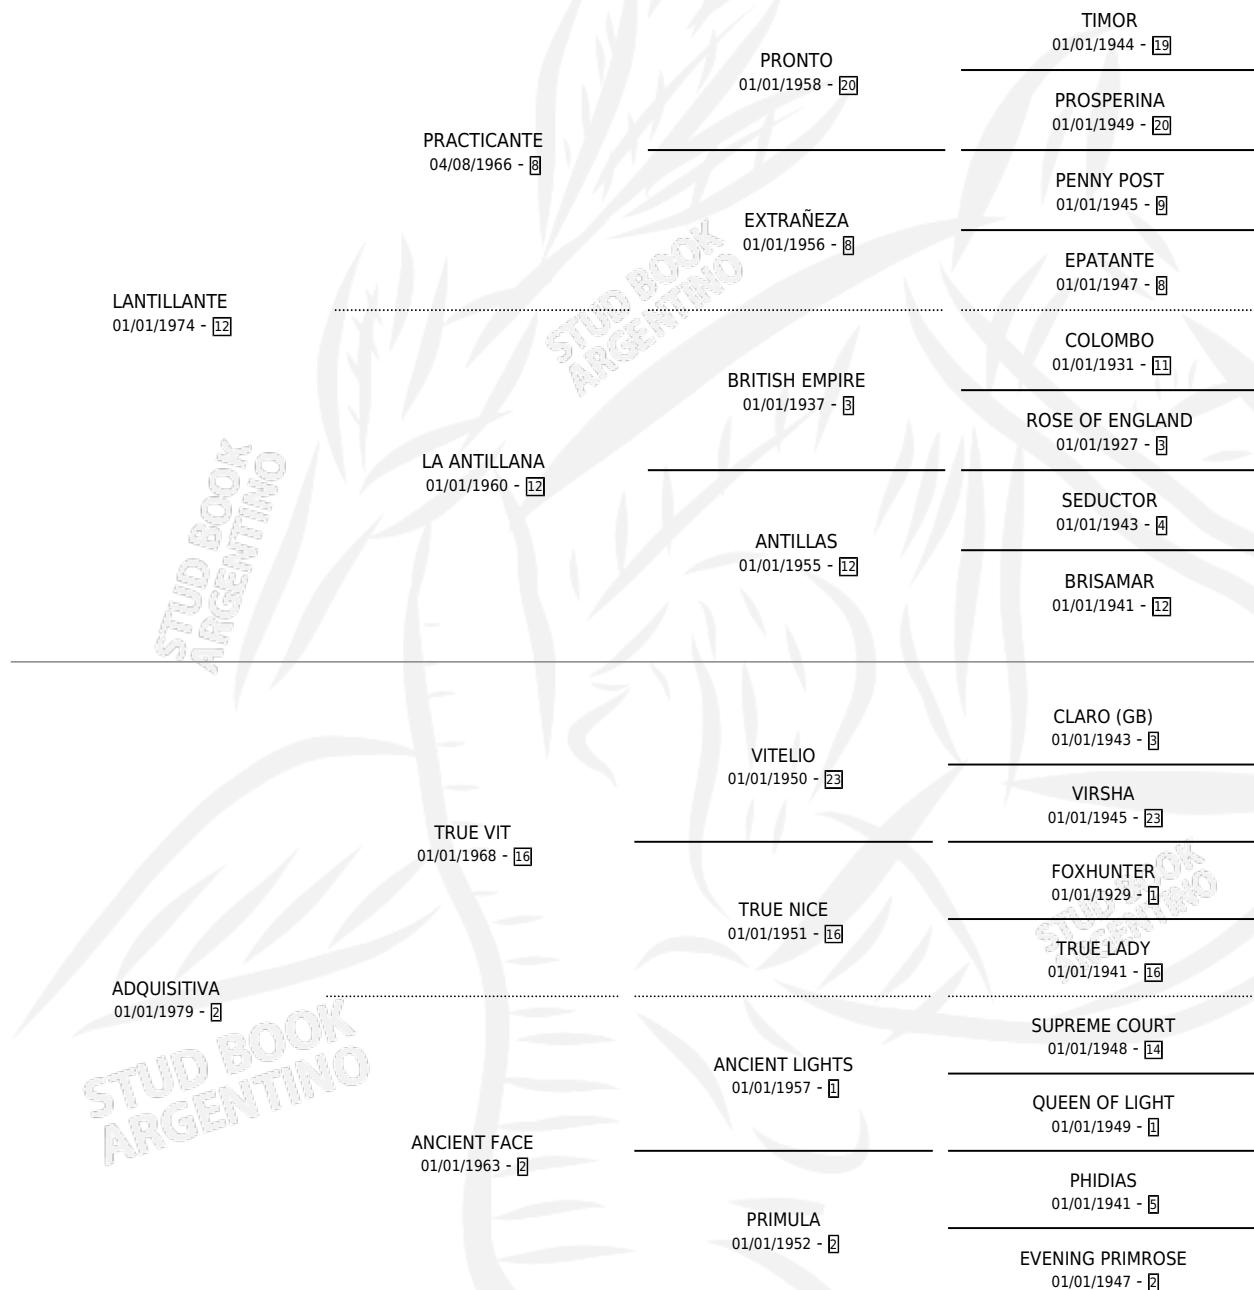

LANTILINDA

por LANTILLANTE y ADQUISITIVA por TRUE VIT

Argentina · Hembra · Alazan · SP · 18/10/1984
Familia 2-o · Volumen 32

ESTADO

TIPIFICACIÓN SANGUÍNEA	✓
TIPIFICACIÓN POR ADN	X
PASAPORTE	X
IDENTIFICACIÓN POR MICROCHIP	X
REPRODUCTOR	✓

Lugar de nacimiento: Campo particular

Criador: Vera Eduardo Alberto

~

HIJOS

	MACHOS	HEMBRAS
4 NACIERON	3	1
3 CORRIERON	2	1
1 GANARON	1	0
0 GANADORES CL	0 GANADORES GR	0 GANADORES G1

PEDIGREE

CAMPAÑA

Solo carreras oficiales de Argentina