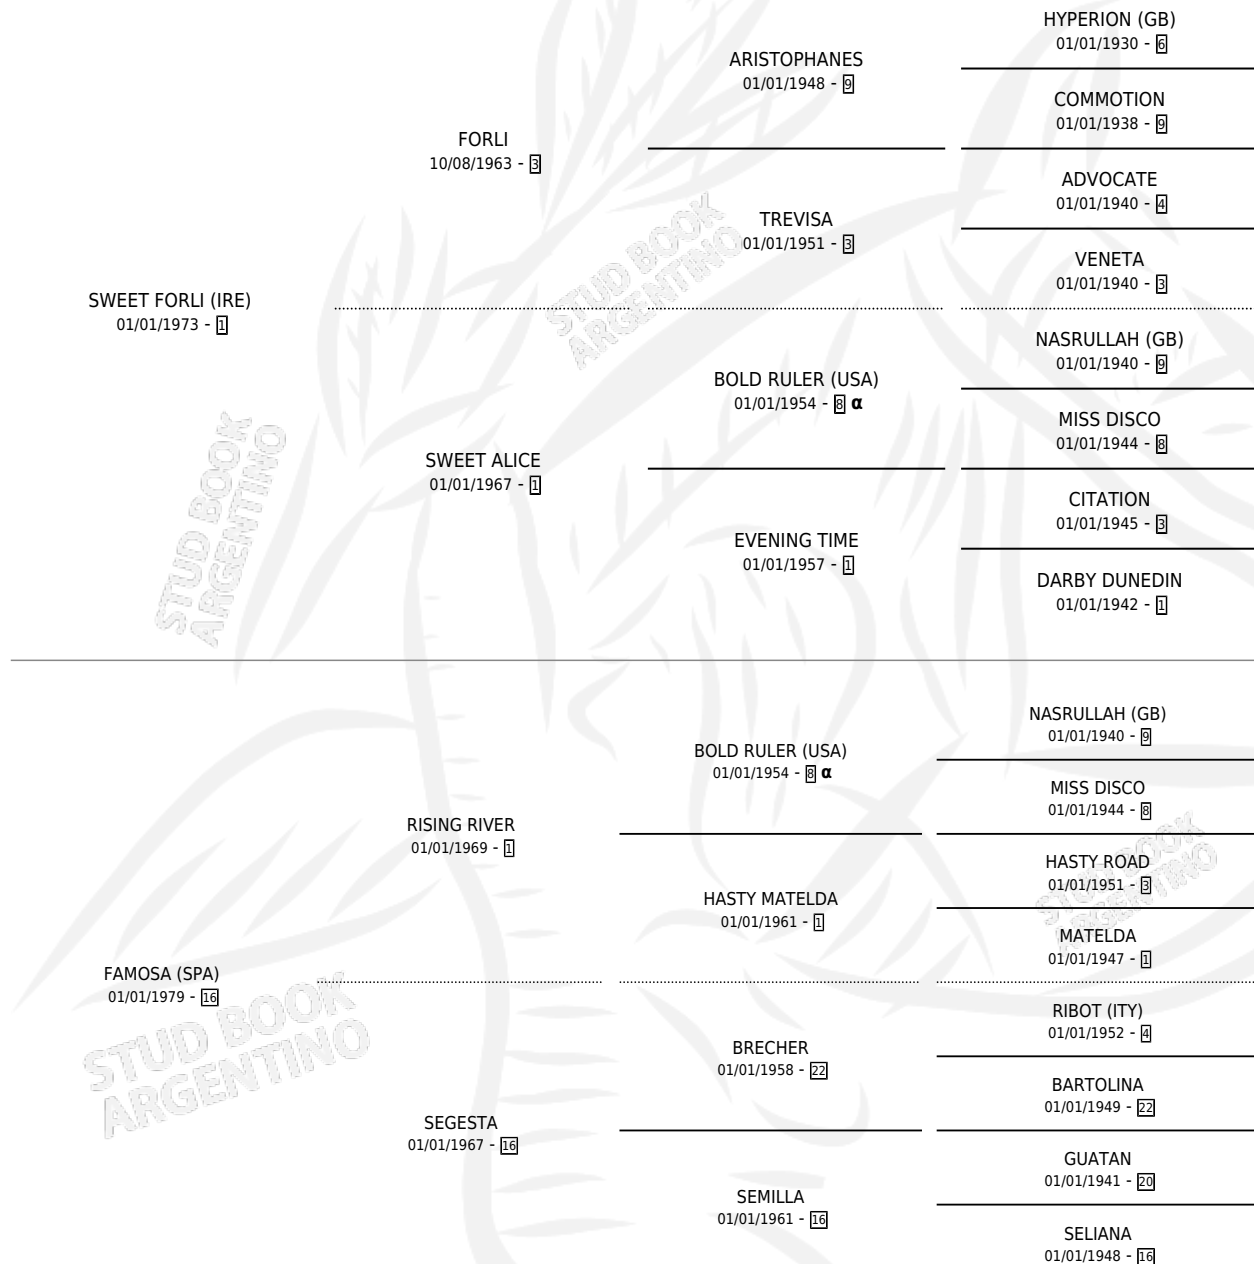

BIZERTA

por **SWEET FORLI (IRE)** y **FAMOSA (SPA)** por **RISING RIVER**

Argentina · Hembra · Zaino Colorado · SP · 30/09/1984
Familia 16-e · Volumen 32

ESTADO

TIPIFICACIÓN SANGUÍNEA	✓
TIPIFICACIÓN POR ADN	X
PASAPORTE	X
IDENTIFICACIÓN POR MICROCHIP	X
REPRODUCTOR	✓

Lugar de nacimiento: Campo particular
Criador: Los Olivos

~

HIJOS

	MACHOS	HEMBRAS
5 NACIERON	1	4
2 CORRIERON	1	1
2 GANARON	1	1

0	0	0
GANADORES CL	GANADORES GR	GANADORES G1

PEDIGREE

INBREEDING : α

CAMPAÑA

Solo carreras oficiales de Argentina

POR EDAD

EDAD	CC	1°	2°	3°	4°	5°	NP	CLC	CLG	CLCG1	CLGG1	IMPORTE	GANANCIA / CC
4 AÑOS	10	0	0	0	0	1	9	0	0	0	0	\$0	\$0
5 AÑOS	4	0	3	1	0	0	0	0	0	0	0	\$6,525	\$1,631
TOTALES	14	0	3	1	0	1	9	0	0	0	0	\$6,525	\$466
%		0.0%	21.4%	7.1%	0.0%	7.1%	64.3%	0.0%	0.0%	0.0%	0.0%		

Placés en Palermo y La Plata en 14 carreras disputadas.

POR DISTANCIA

HIPODROMO	CC	1°	2°	3°	4°	5°	NP	CLC	CLG	CLCG1	CLGG1	IMPORTE
LA PLATA	3	0	1	0	0	0	2	0	0	0	0	\$0
1000 MTS	2	0	1	0	0	0	1	0	0	0	0	\$0
1200 MTS	1	0	0	0	0	0	1	0	0	0	0	\$0
PALERMO	3	0	2	1	0	0	0	0	0	0	0	\$6,525
1000 MTS	3	0	2	1	0	0	0	0	0	0	0	\$6,525
SAN ISIDRO	8	0	0	0	0	1	7	0	0	0	0	\$0
1000 MTS	5	0	0	0	0	1	4	0	0	0	0	\$0
1200 MTS	3	0	0	0	0	0	3	0	0	0	0	\$0