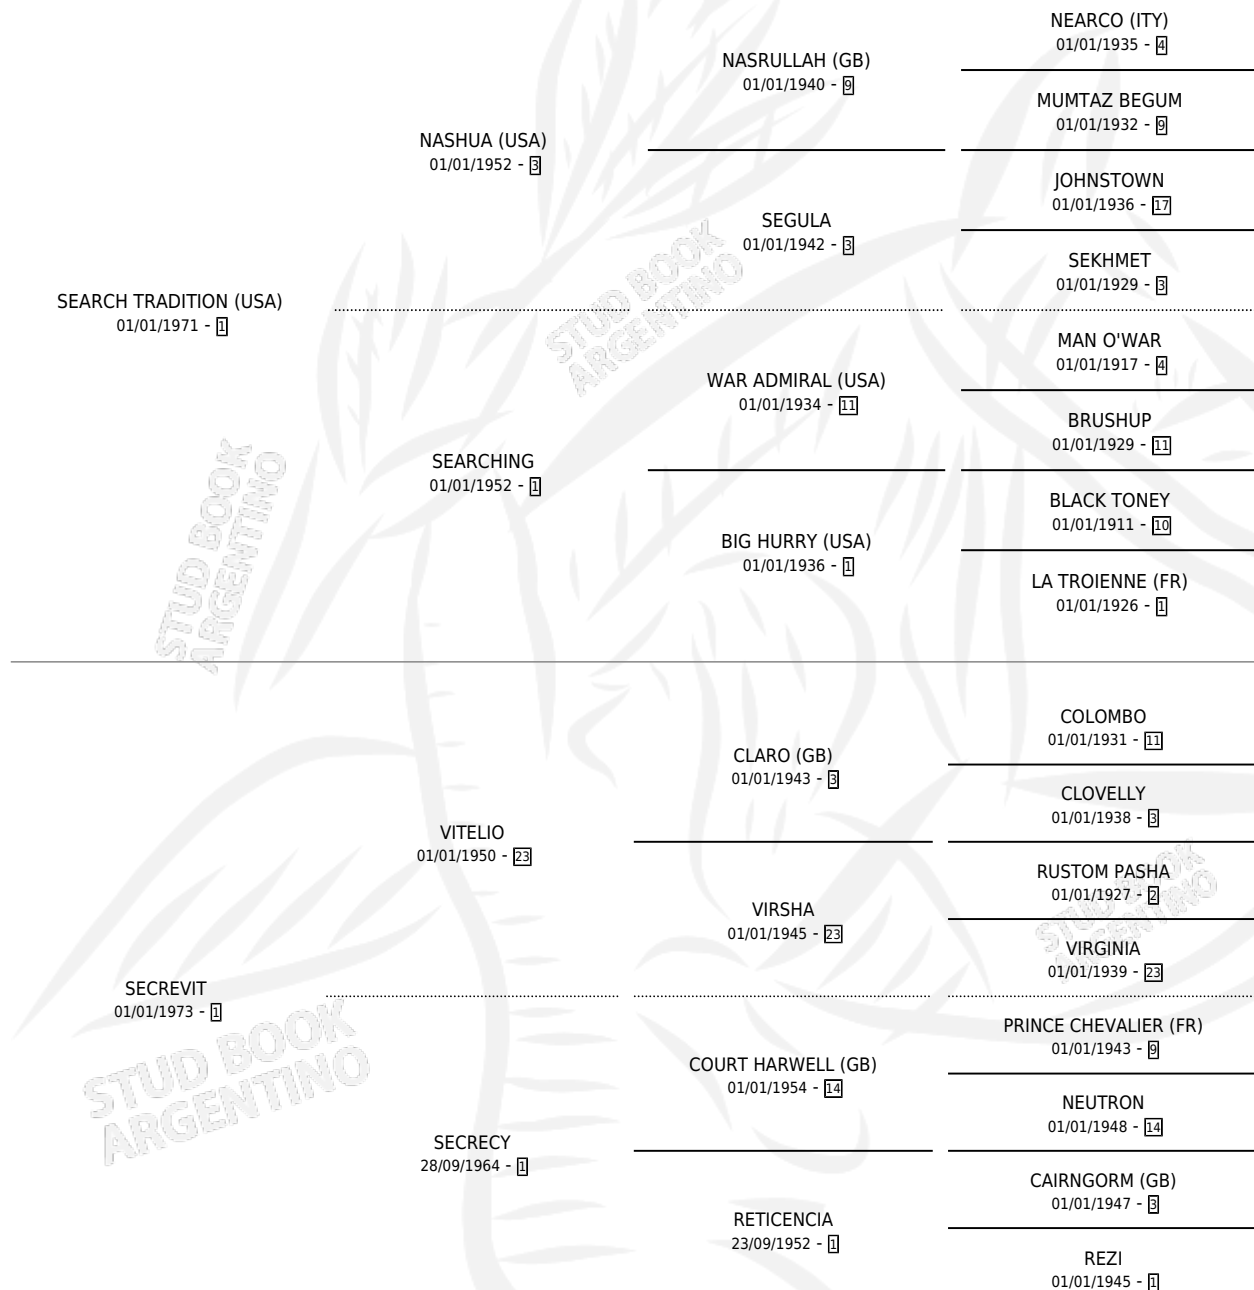

SEARCH ANGELA

por **SEARCH TRADITION (USA)** y **SECREVIT** por **VITELIO**

Argentina · Hembra · Zaino · SP · 16/09/1984
Familia 1-n · Volumen 32

ESTADO

TIPIFICACIÓN SANGUÍNEA	✓
TIPIFICACIÓN POR ADN	X
PASAPORTE	X
IDENTIFICACIÓN POR MICROCHIP	X
REPRODUCTOR	✓

Lugar de nacimiento: Campo particular

Criador: Sin dato

~

HIJOS

	MACHOS	HEMBRAS
5 NACIERON	3	2
2 CORRIERON	2	0
1 GANARON	1	0
0 GANADORES CL	0 GANADORES GR	0 GANADORES G1

PEDIGREE

CAMPAÑA

Solo carreras oficiales de Argentina