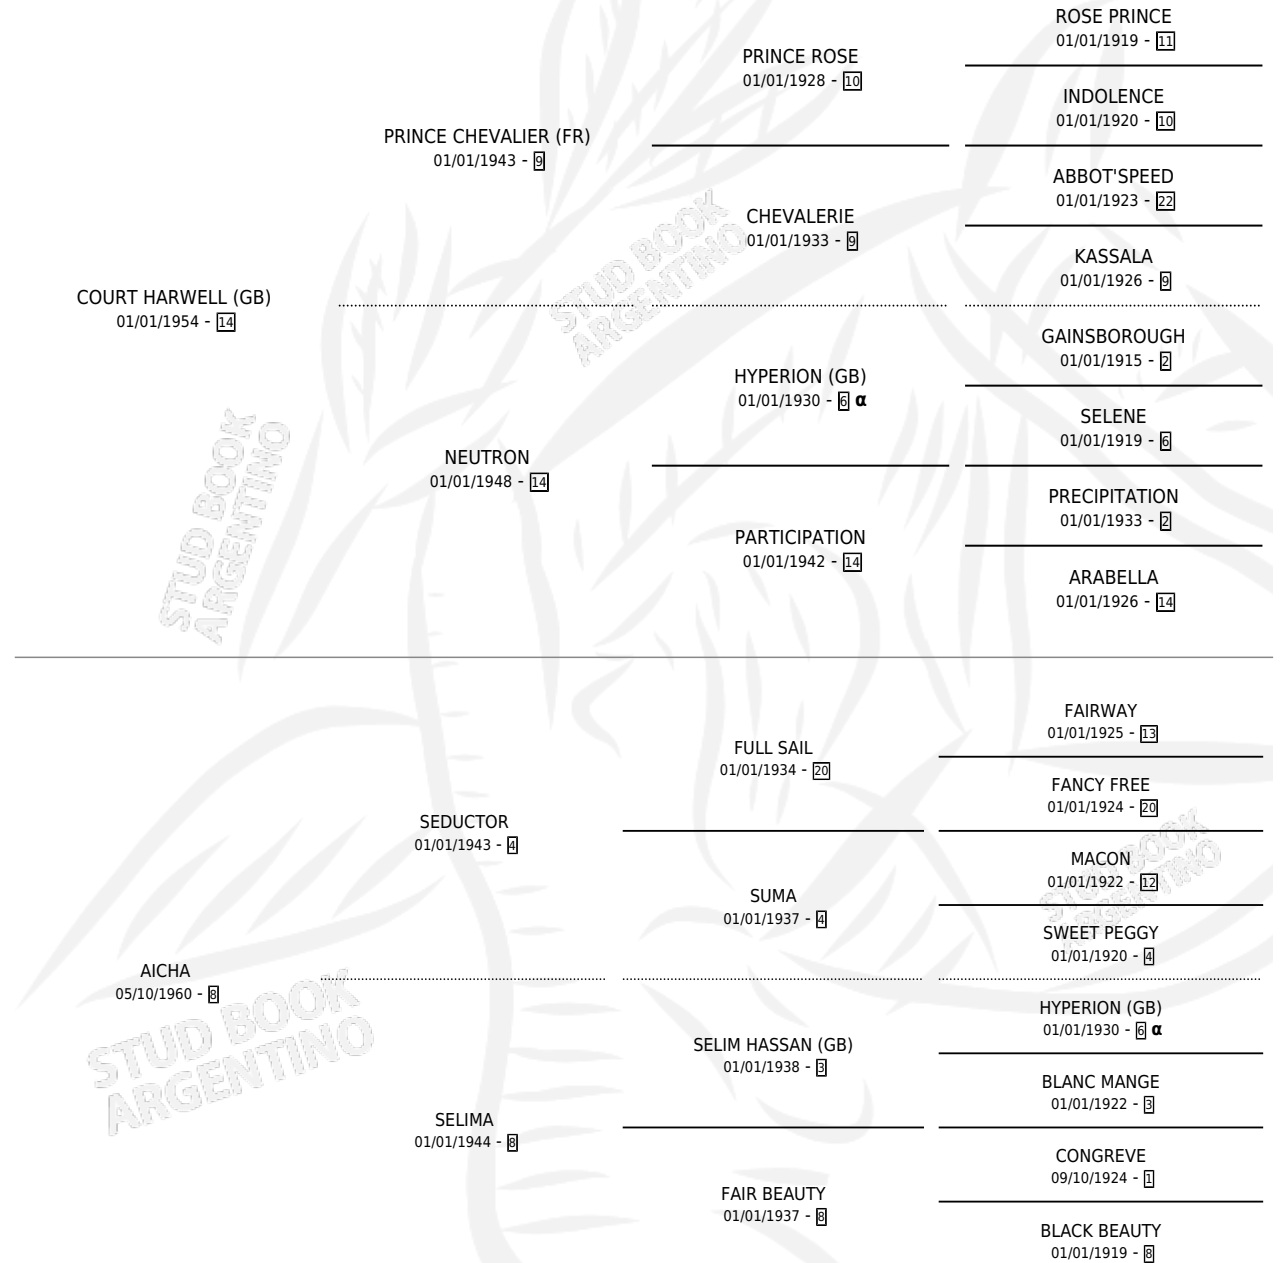

BOSNIA

por COURT HARWELL (GB) y AICHA por SEDUCTOR

Argentina · Hembra · Zaino · SP · 29/08/1968
Familia 8-j · Volumen 26

ESTADO

TIPIFICACIÓN SANGUÍNEA	X
TIPIFICACIÓN POR ADN	X
PASAPORTE	X
IDENTIFICACIÓN POR MICROCHIP	X
REPRODUCTOR	X

Lugar de nacimiento: Campo particular

Criador: Sin dato

PEDIGREE

INBREEDING : α

BOSNIA

Datos oficiales del Stud Book Argentino

Documento generado el 05/05/2026

studbook.org.ar