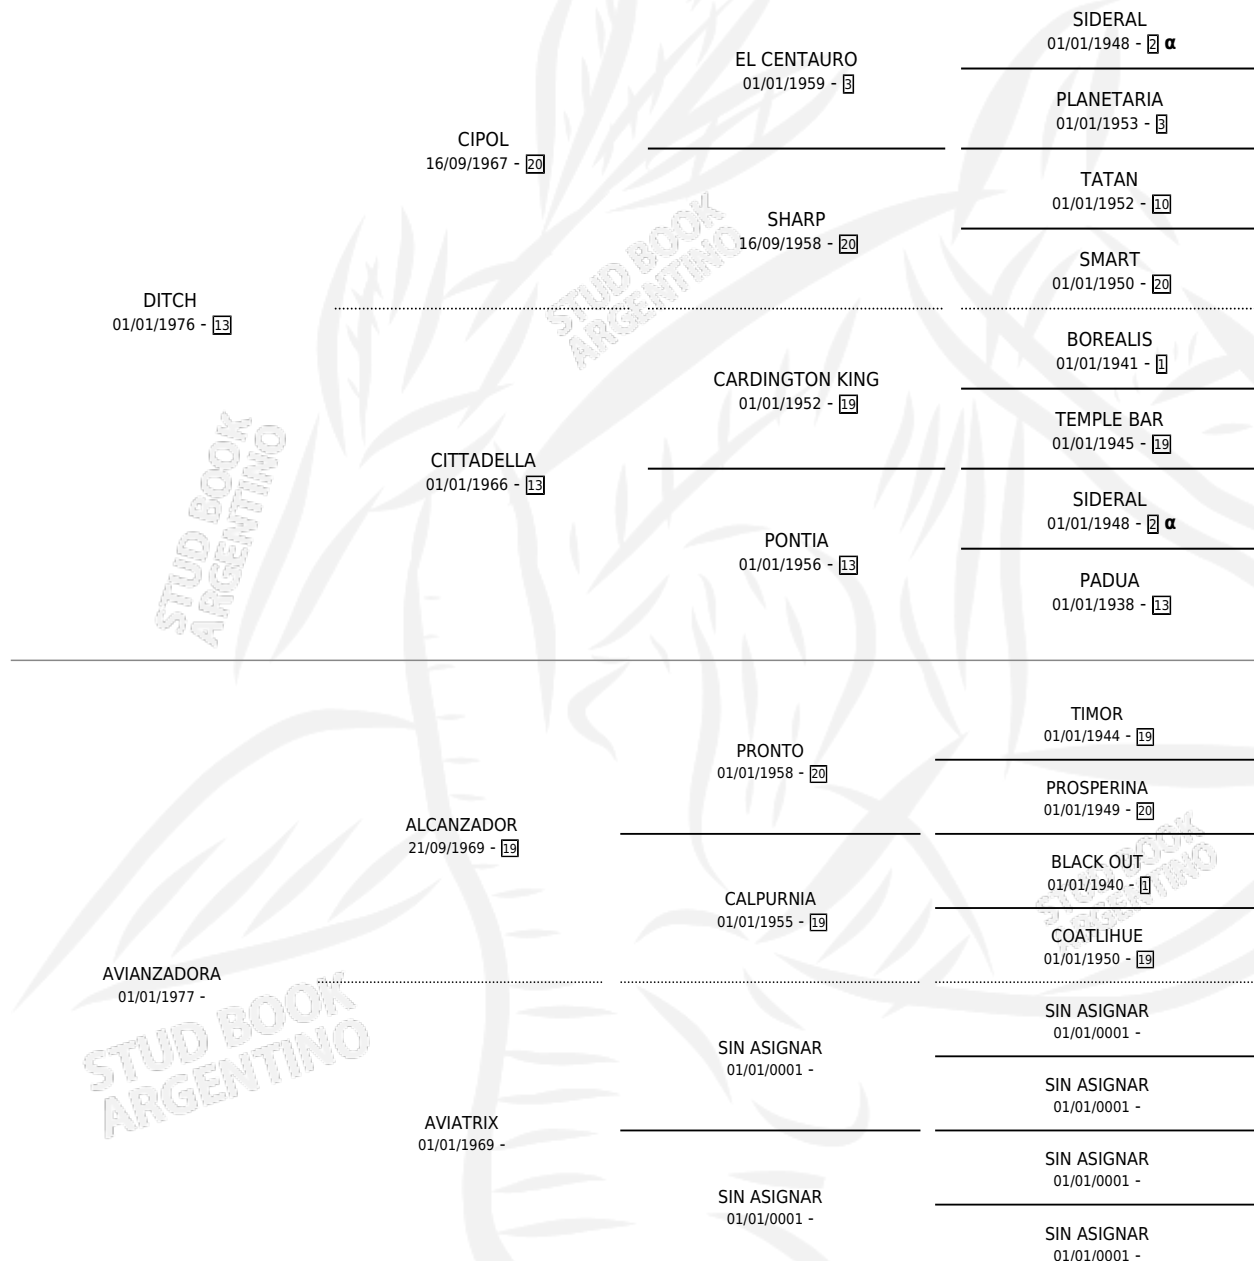

DICHTULA

por DITCH y AVIANZADORA por ALCANZADOR

Argentina · Hembra · Zaino Colorado · SP · 27/09/1984
Familia · Volumen 32

ESTADO

TIPIFICACIÓN SANGUÍNEA	X
TIPIFICACIÓN POR ADN	X
PASAPORTE	X
IDENTIFICACIÓN POR MICROCHIP	X
REPRODUCTOR	X

Lugar de nacimiento: Campo particular

Criador: Sin dato

PEDIGREE

INBREEDING : α

DICHTULA

Datos oficiales del Stud Book Argentino

Documento generado el 14/05/2026

studbook.org.ar