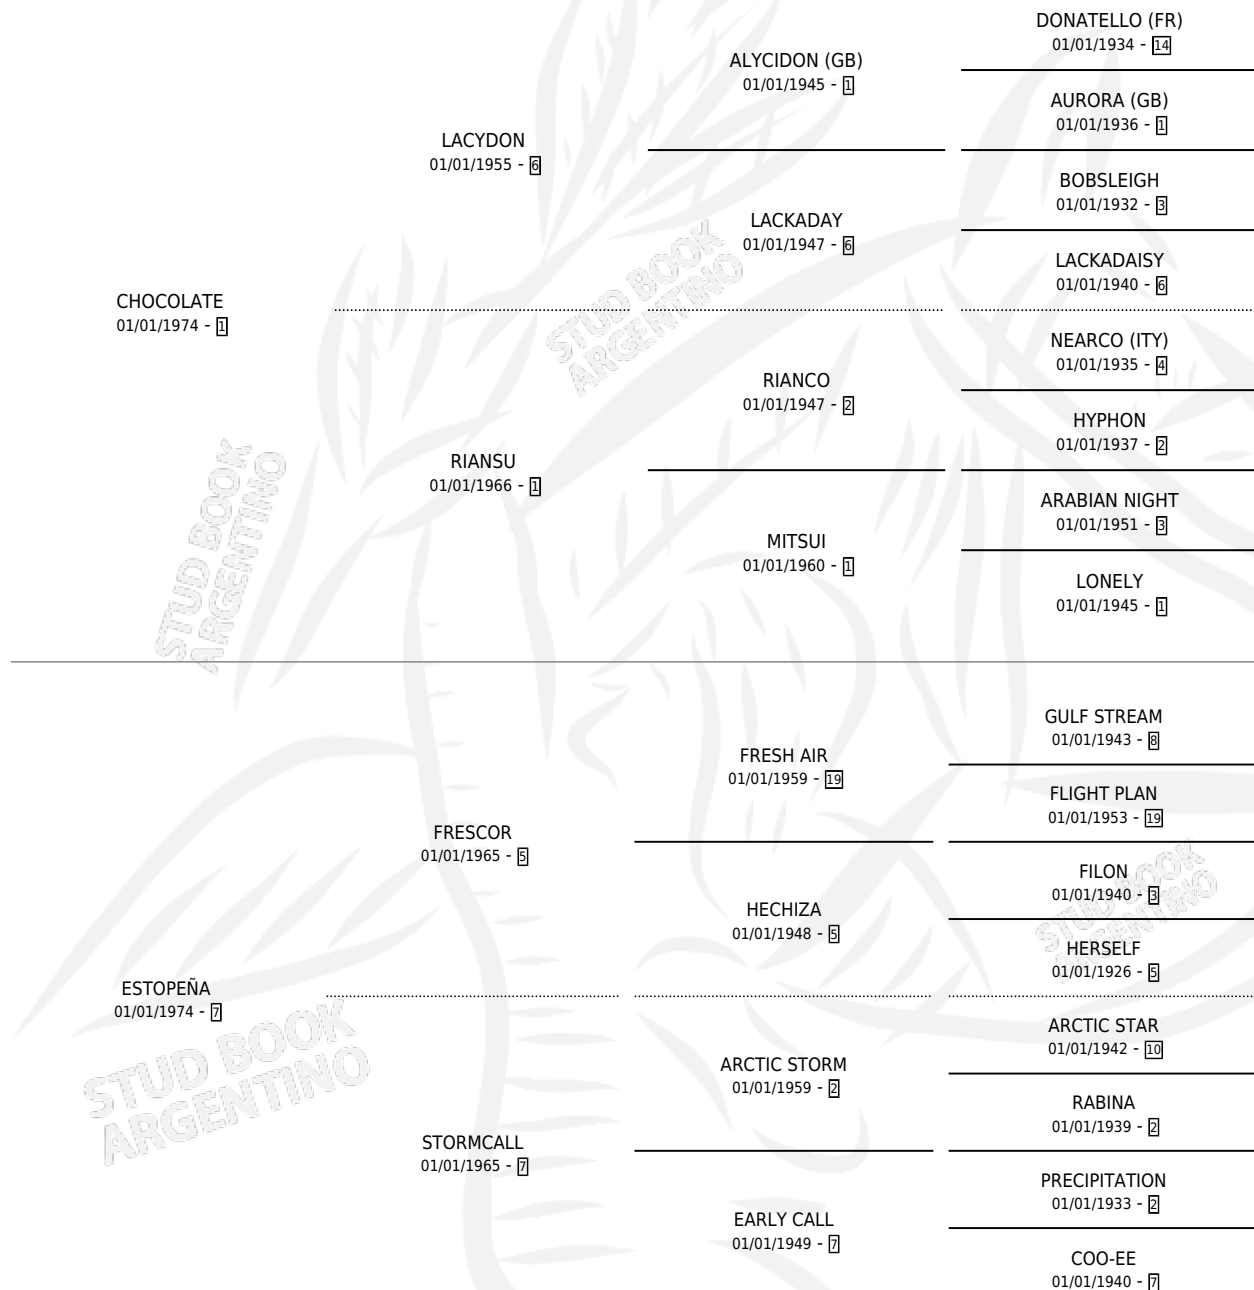

COLLECTION

por CHOCOLATE y ESTOPEÑA por FRESCOR

Argentina · Hembra · Alazan · SP · 15/10/1984
Familia 7 · Volumen 32

ESTADO

TIPIFICACIÓN SANGUÍNEA	✓
TIPIFICACIÓN POR ADN	X
PASAPORTE	X
IDENTIFICACIÓN POR MICROCHIP	X
REPRODUCTOR	✓

Lugar de nacimiento: Campo particular

Criador: Sin dato

~

HIJOS

	MACHOS	HEMBRAS
2 NACIERON	2	0
1 CORRIERON	1	0

SIN ACTUACIONES

PEDIGREE