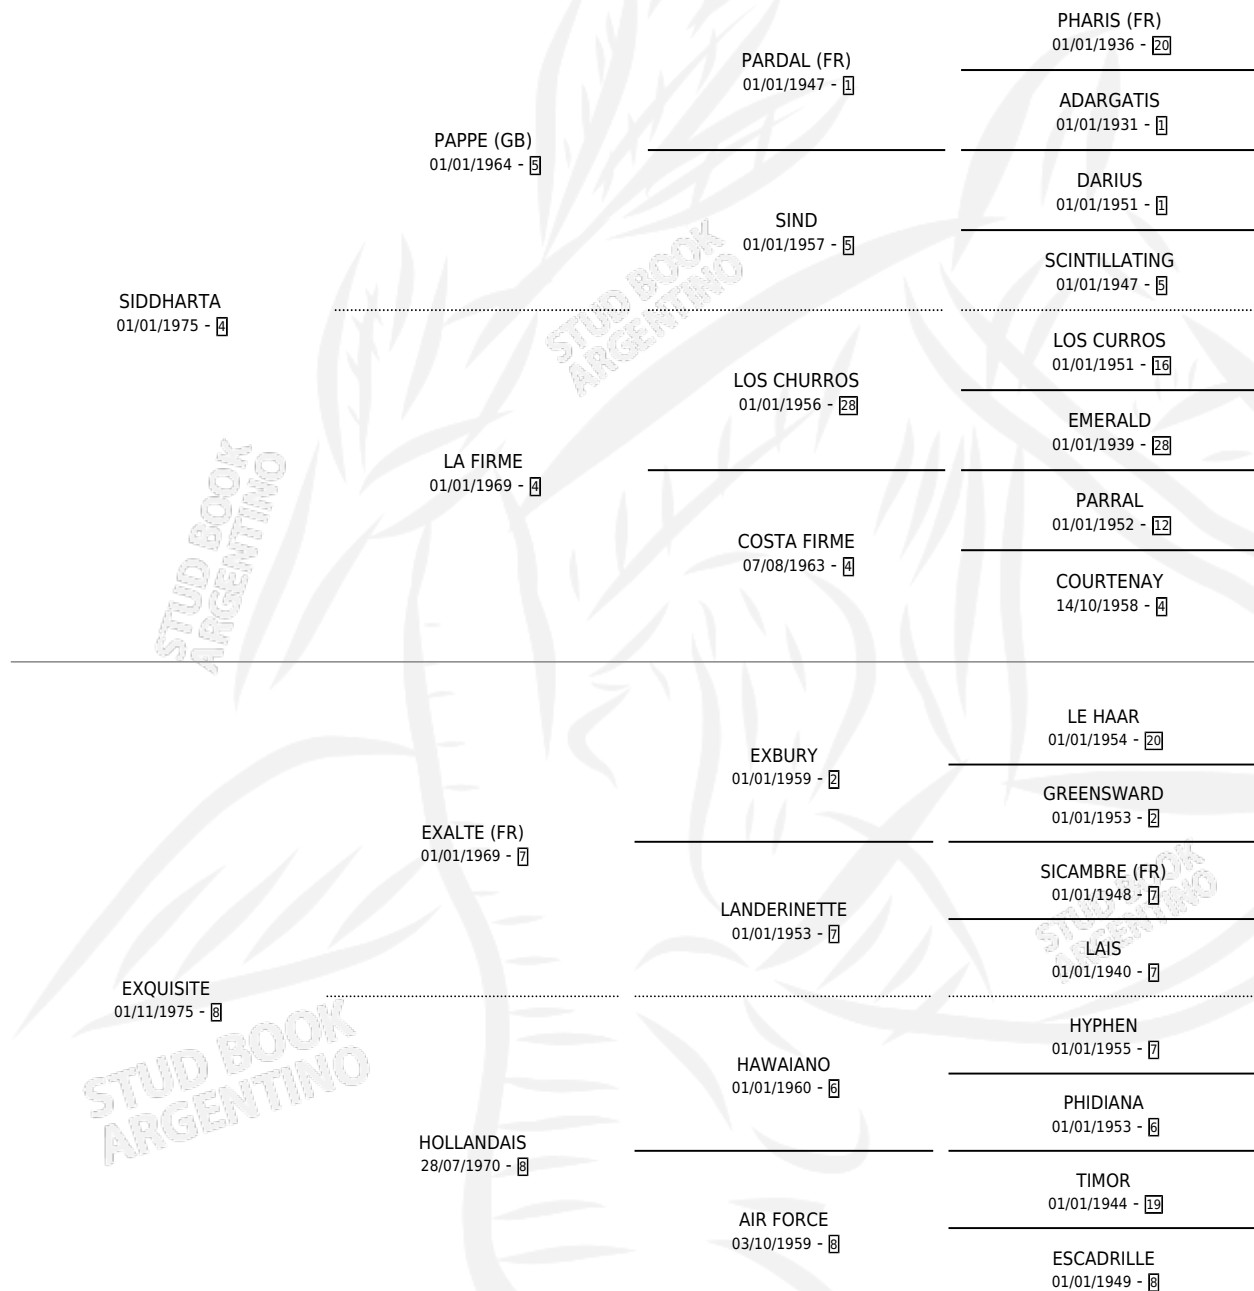

SID JUAN

por SIDDHARTA y EXQUISITE por EXALTE (FR)

Argentina · Macho · Zaino · SP · 02/10/1984
Familia 8-j · Volumen 32

ESTADO

TIPIFICACIÓN SANGUÍNEA	X
TIPIFICACIÓN POR ADN	X
PASAPORTE	X
IDENTIFICACIÓN POR MICROCHIP	X
REPRODUCTOR	X

Lugar de nacimiento: Campo particular

Criador: Sin dato

PEDIGREE

SID JUAN

Datos oficiales del Stud Book Argentino

Documento generado el 05/05/2026

studbook.org.ar