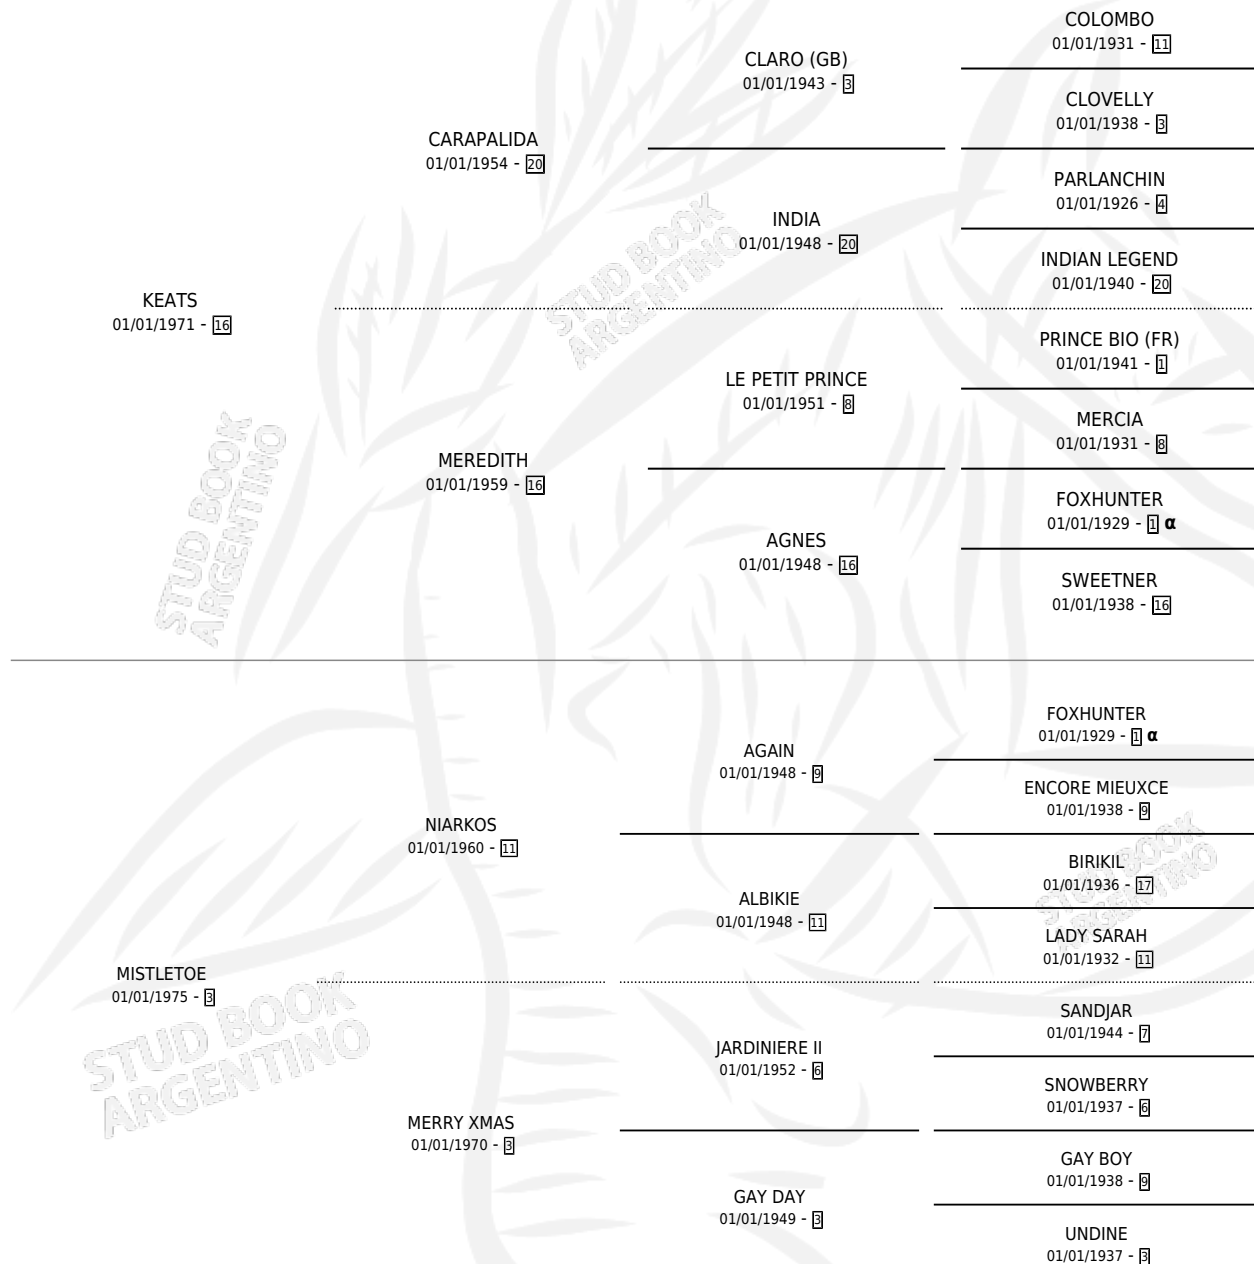

BIENAVENTURADA

por KEATS y MISTLETOE por NIARKOS

Argentina · Hembra · Zaino · SP · 06/10/1984
Familia 3-j · Volumen 32

ESTADO

TIPIFICACIÓN SANGUÍNEA	✓
TIPIFICACIÓN POR ADN	X
PASAPORTE	X
IDENTIFICACIÓN POR MICROCHIP	X
REPRODUCTOR	✓

Lugar de nacimiento: Campo particular

Criador: Sin dato

~

HIJOS

	MACHOS	HEMBRAS
2 NACIERON	1	1
1 CORRIERON	1	0
1 GANARON	1	0
0 GANADORES CL	0 GANADORES GR	0 GANADORES G1

PEDIGREE

INBREEDING : α

S

mientos 2 / Efectividad 25.00%

PADRILLO	PRODUCTO	CRIADOR	1ER SERVICIO	ÚLTIMO SERVICIO
CHESTERSIL	Ø		20/11/1995	21/11/1995
BIENAVENTURADA	Ø		07/09/1994	07/09/1994
Datos oficiales del Stud Book Argentino				
MR. MAGU	Ø		18/08/1993	20/08/1993
Documento generado el 05/05/2026				
MR. MAGU	MR. KRIEK (M Z, 05/08/1993)	SIN DATO	29/08/1992	31/08/1992
studbook.org.ar				
GRAND CHELEM (IRE)	Ø		17/09/1991	29/11/1991
GRAND CHELEM (IRE)	Ø		13/10/1990	17/11/1990
MR. MAGU	Ø		13/11/1989	13/12/1989
TUDOR TRAIL	BUENA TUDOR (H Z, 02/11/1989)	SIN DATO	08/10/1988	30/11/1988