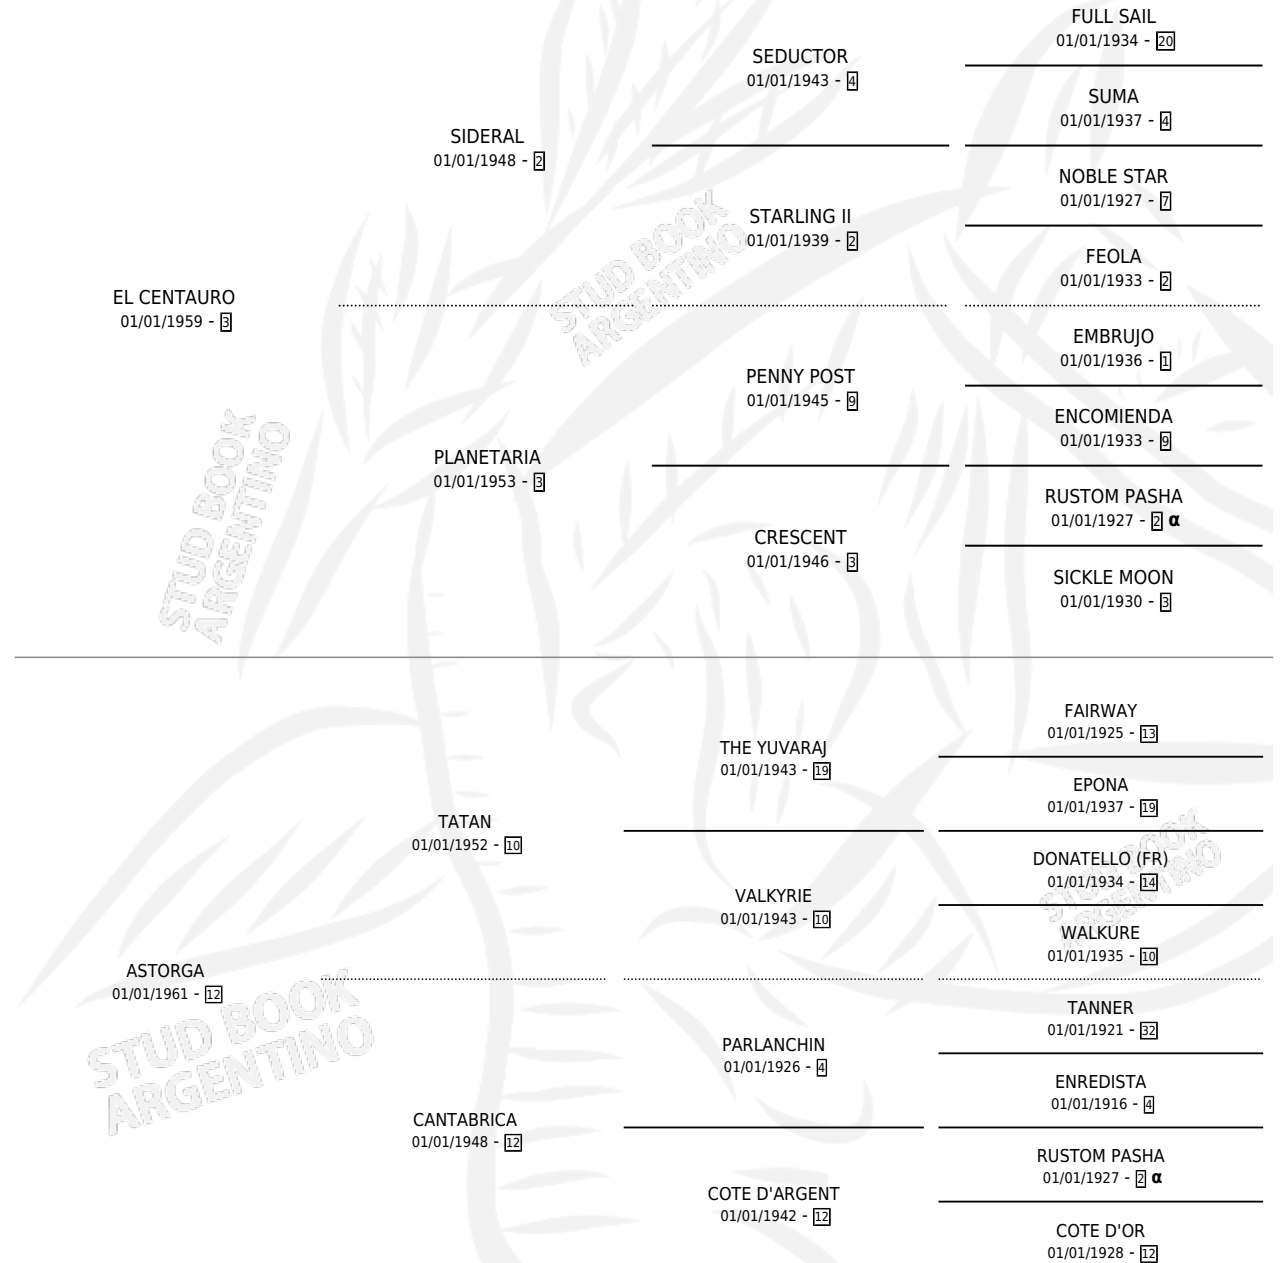

VILLALBA

por **EL CENTAURO** y **ASTORGA** por **TATAN**

Argentina · Hembra · Zaino Doradillo · SP · 01/01/1968
Familia 12-d · Volumen 26

ESTADO

TIPIFICACIÓN SANGUÍNEA	X
TIPIFICACIÓN POR ADN	X
PASAPORTE	X
IDENTIFICACIÓN POR MICROCHIP	X
REPRODUCTOR	✓

Lugar de nacimiento: Campo particular

Criador: Sin dato

~

HIJOS

	MACHOS	HEMBRAS
10 NACIERON	4	6
6 CORRIERON	3	3
6 GANARON	3	3

1	1	1
GANADORES CL	GANADORES GR	GANADORES G1

PEDIGREE

INBREEDING : α