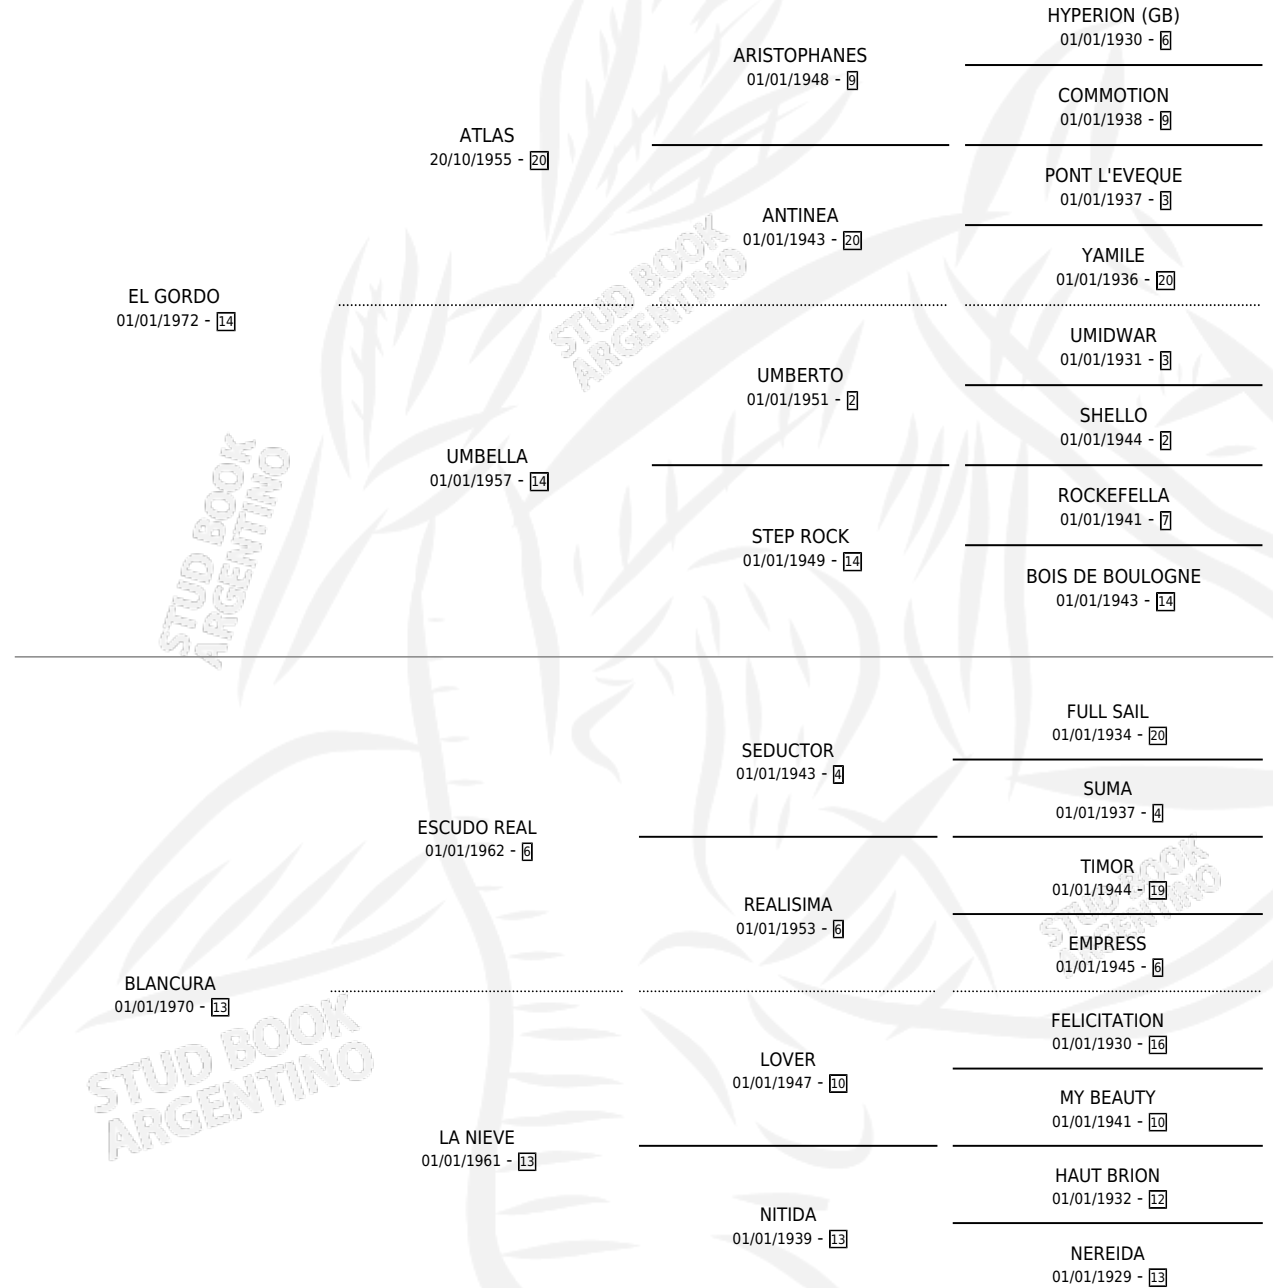

FAT BLANCA

por **EL GORDO** y **BLANCURA** por **ESCUDO REAL**

Argentina · Hembra · Alazan · SP · 14/10/1984
Familia 13-b · Volumen 32

ESTADO

TIPIFICACIÓN SANGUÍNEA	X
TIPIFICACIÓN POR ADN	X
PASAPORTE	X
IDENTIFICACIÓN POR MICROCHIP	X
REPRODUCTOR	X

Lugar de nacimiento: Campo particular

Criador: Sin dato

PEDIGREE

FAT BLANCA

Datos oficiales del Stud Book Argentino

Documento generado el 11/05/2026

studbook.org.ar