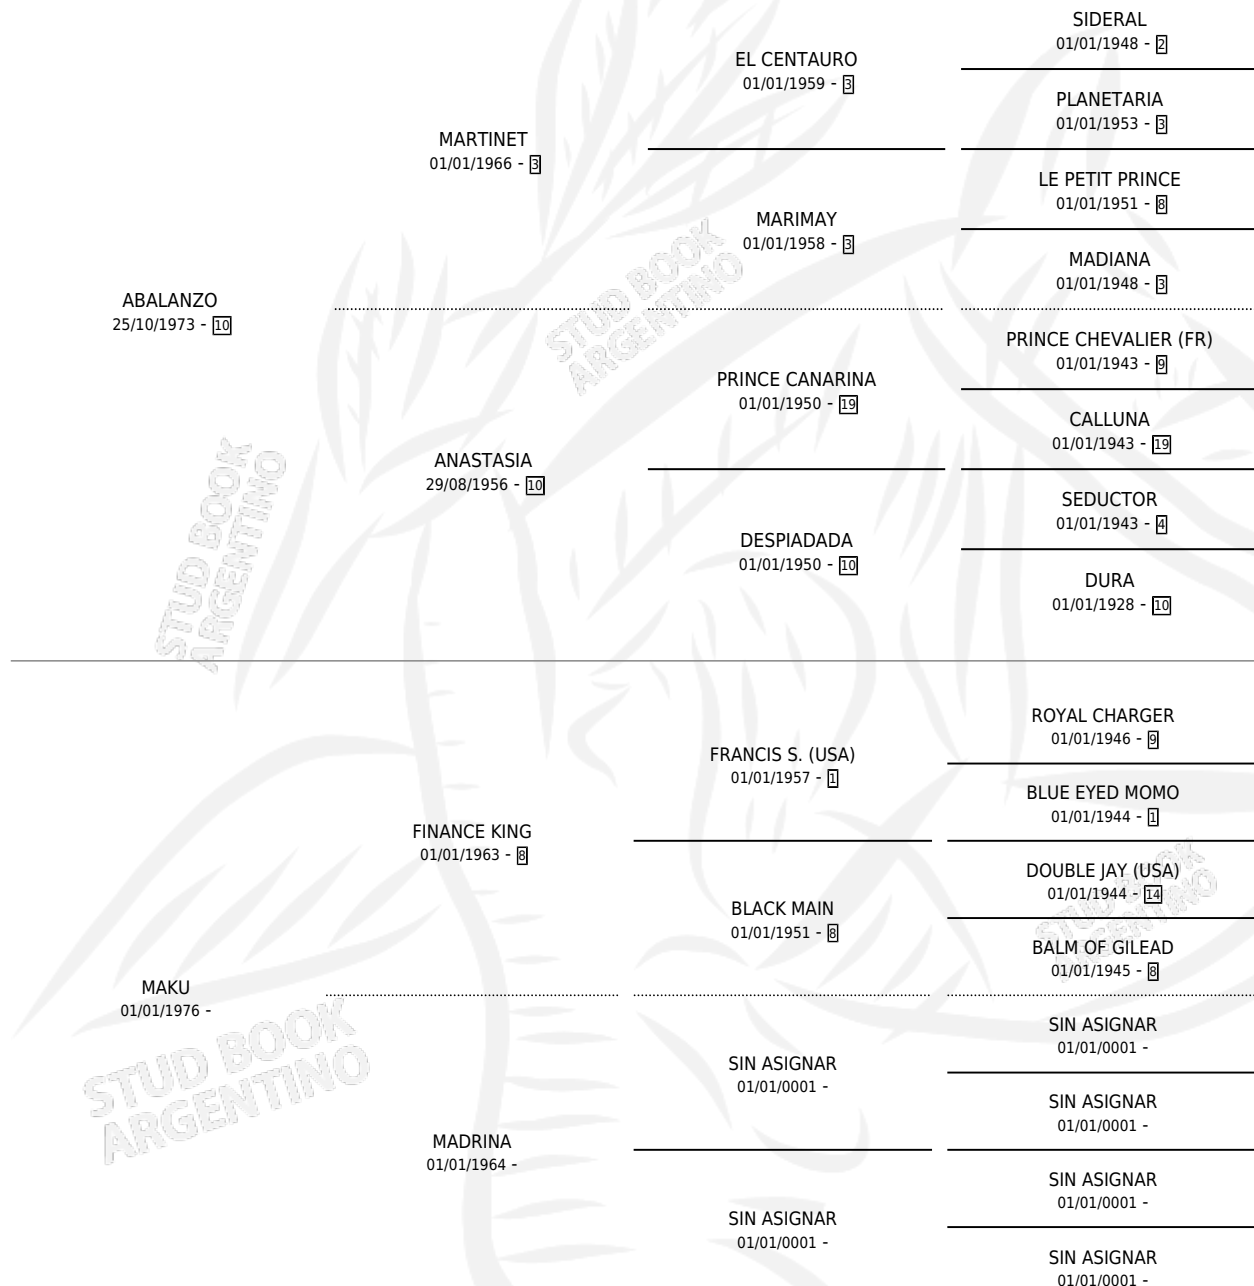

LA ODIOSA

por **ABALANZO** y **MAKU** por **FINANCE KING**

Argentina · Hembra · Zaino · SP · 25/09/1984
Familia · Volumen 32

ESTADO

TIPIFICACIÓN SANGUÍNEA	X
TIPIFICACIÓN POR ADN	X
PASAPORTE	X
IDENTIFICACIÓN POR MICROCHIP	X
REPRODUCTOR	✓

Lugar de nacimiento: Campo particular

Criador: Sin dato

~

HIJOS

	MACHOS	HEMBRAS
1 NACIERON	0	1

SIN ACTUACIONES

PEDIGREE