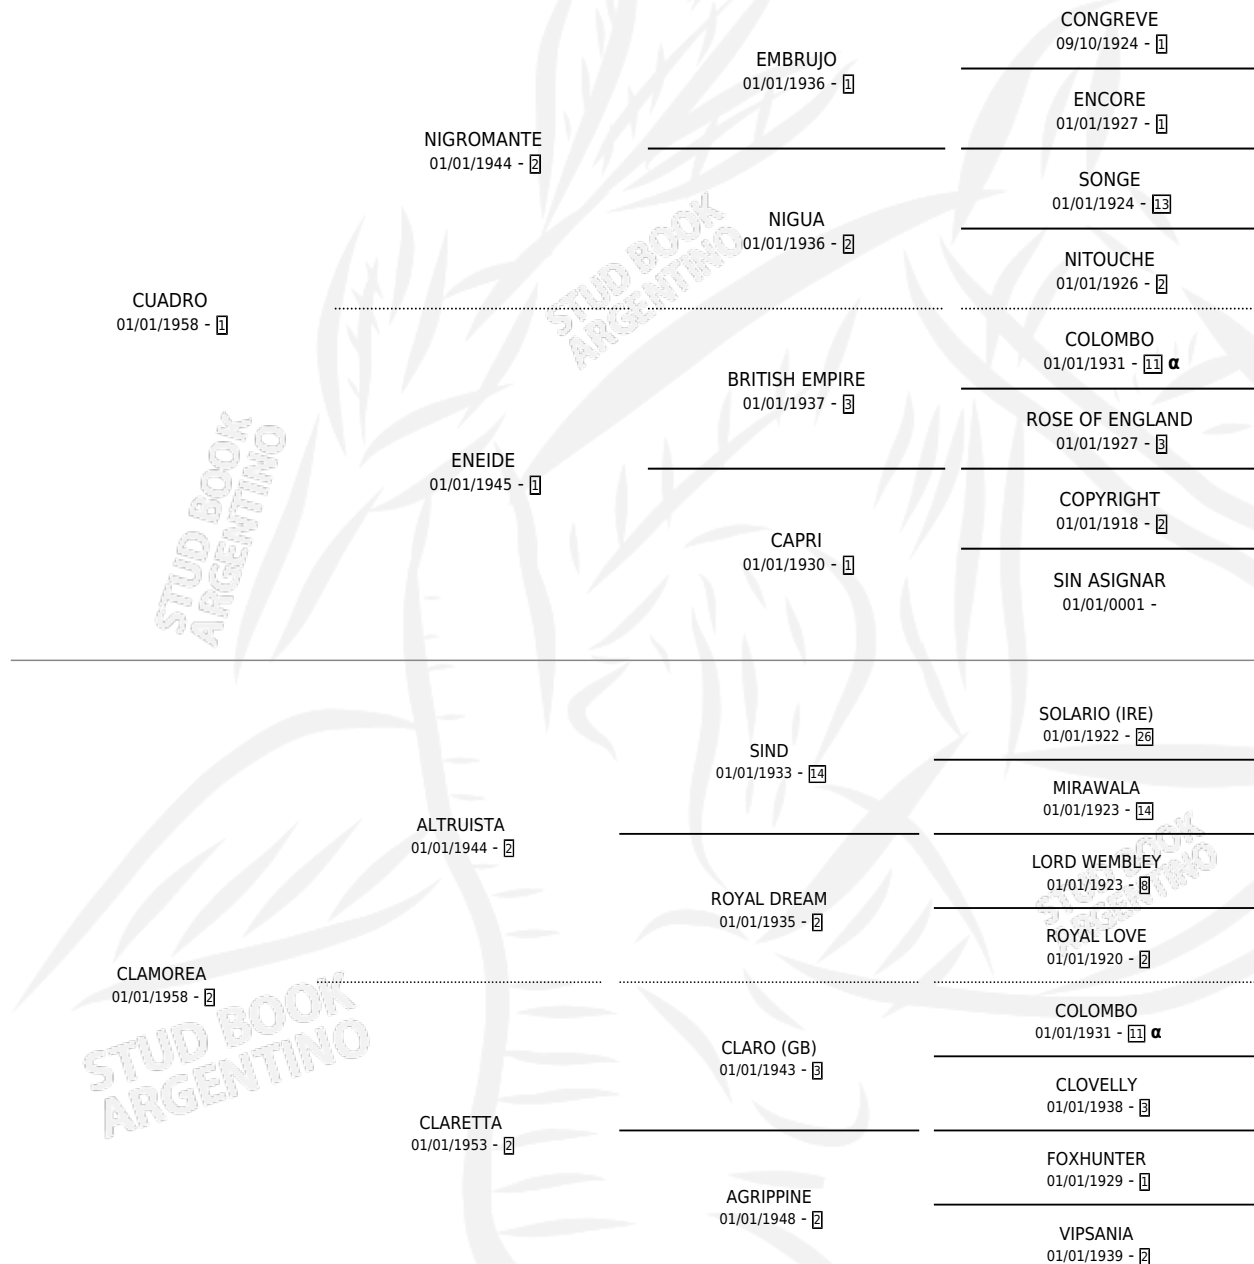

CLARIGUA

por CUADRO y CLAMOREA por ALTRUISTA

Argentina · Hembra · Zaino · SP · 01/01/1968
Familia 2-g · Volumen 26

ESTADO

TIPIFICACIÓN SANGUÍNEA	X
TIPIFICACIÓN POR ADN	X
PASAPORTE	X
IDENTIFICACIÓN POR MICROCHIP	X
REPRODUCTOR	✓

Lugar de nacimiento: Campo particular

Criador: Sin dato

~

HIJOS

	MACHOS	HEMBRAS
5 NACIERON	2	3
3 CORRIERON	2	1
2 GANARON	1	1
0 GANADORES CL	0 GANADORES GR	0 GANADORES G1

PEDIGREE

INBREEDING : α

S

mientos 2 / Efectividad 50.00%

PADRILLO	PRODUCTO	CRIADOR	1ER SERVICIO	ÚLTIMO SERVICIO
FICINO	∅		15/10/1986	17/10/1986
CLARIGUA FICINO	FAENA NAVIDEÑA (H Z, 07/10/1986) MURIÓ EL 01/06/1987	SIN DATO	10/08/1985	24/10/1985
FICINO	PUENTE NAVIDEÑO (M Z, 03/11/1984)	SIN DATO		
FICINO	∅			