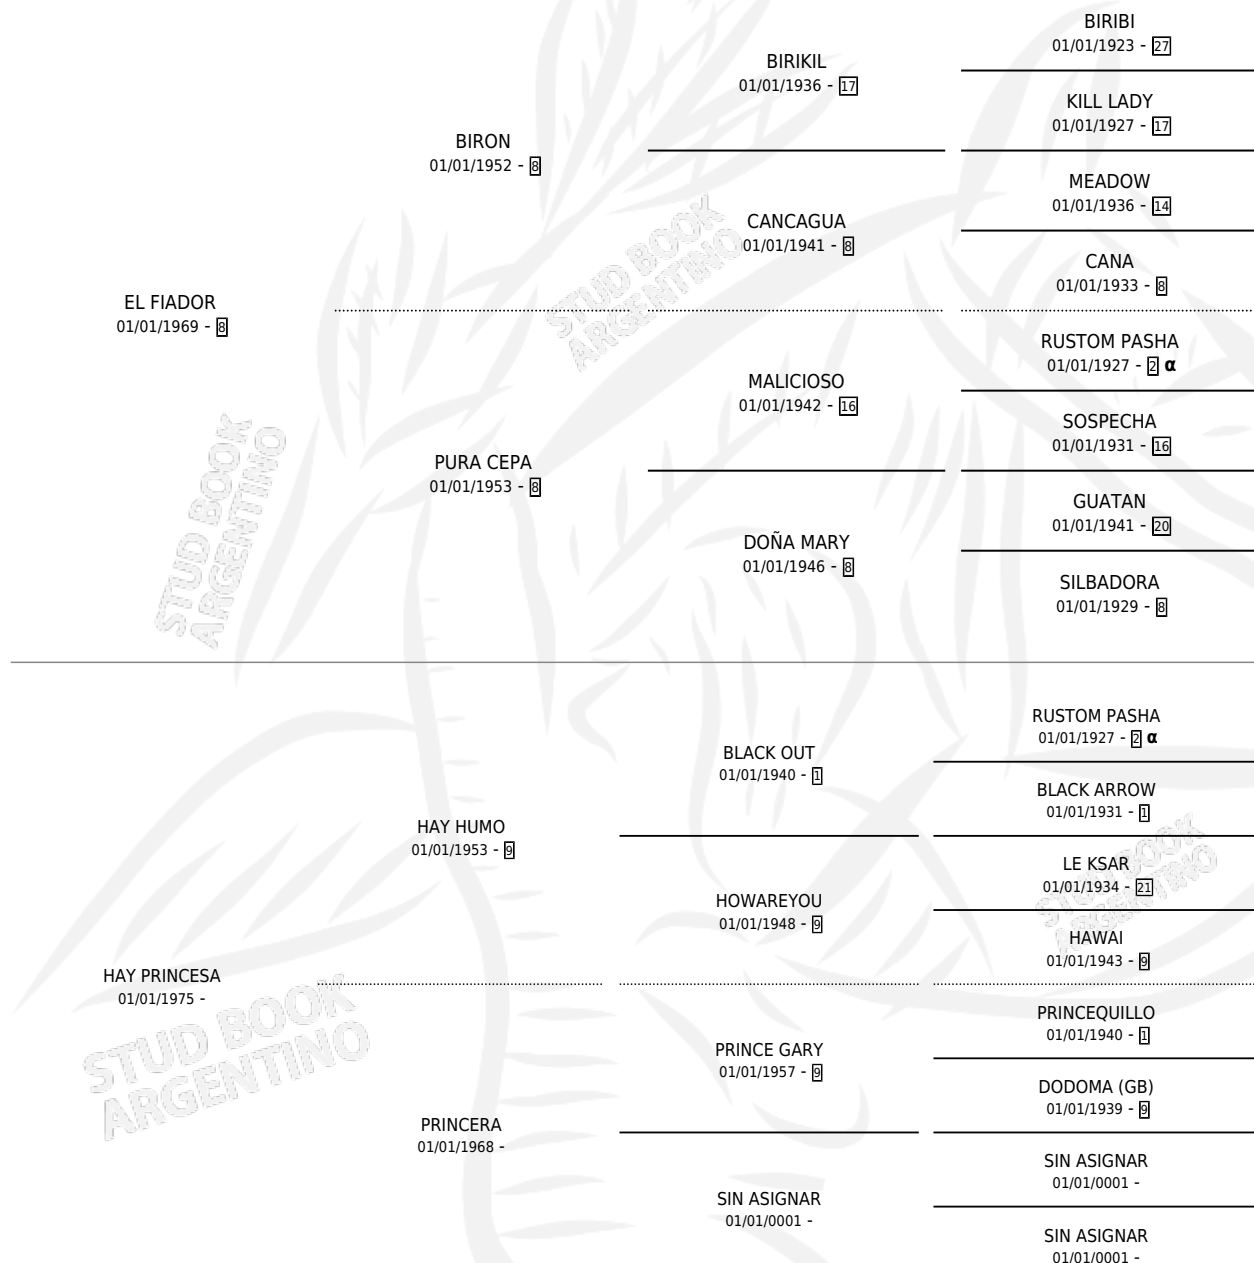

EL HUMO

por EL FIADOR y HAY PRINCESA por HAY HUMO

Argentina · Macho · Alazan · SP · 04/10/1984
Familia · Volumen 32

ESTADO

TIPIFICACIÓN SANGUÍNEA	X
TIPIFICACIÓN POR ADN	X
PASAPORTE	X
IDENTIFICACIÓN POR MICROCHIP	X
REPRODUCTOR	X

Lugar de nacimiento: Campo particular

Criador: Sin dato

PEDIGREE

INBREEDING : α

CAMPAÑA

Solo carreras oficiales de Argentina

POR EDAD

EDAD	CC	1°	2°	3°	4°	5°	NP	CLC	CLG	CLCG1	CLGG1	IMPORTE	GANANCIA / CC
4 AÑOS	1	0	0	0	0	0	1	0	0	0	0	\$0	\$0
TOTALES	1	0	0	0	0	0	1	0	0	0	0	\$0	\$0
%		0.0%	0.0%	0.0%	0.0%	0.0%	100%	0.0%	0.0%	0.0%	0.0%		