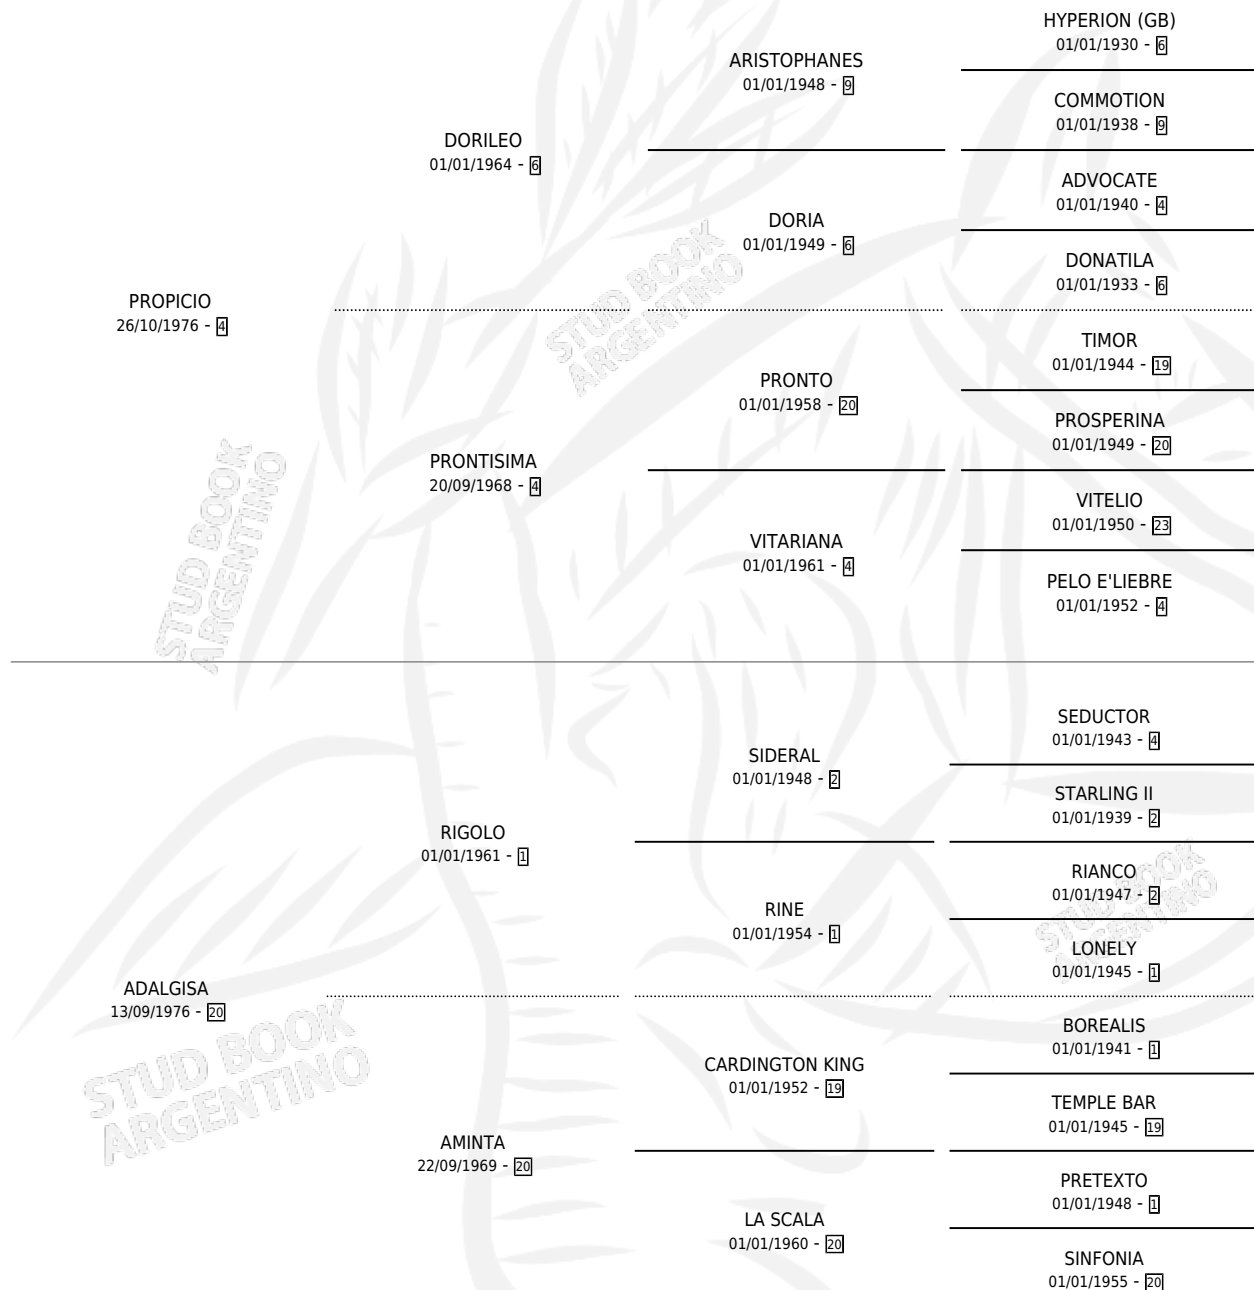

PROSA

por **PROPICIO** y **ADALGISA** por **RIGOLO**

Argentina · Hembra · Alazan · SP · 03/10/1984
Familia 20-d · Volumen 32

ESTADO

TIPIFICACIÓN SANGUÍNEA	X
TIPIFICACIÓN POR ADN	X
PASAPORTE	X
IDENTIFICACIÓN POR MICROCHIP	X
REPRODUCTOR	✓

Lugar de nacimiento: Campo particular

Criador: Lis Ivon

~

HIJOS

	MACHOS	HEMBRAS
1 NACIERON	0	1

SIN ACTUACIONES

PEDIGREE

S