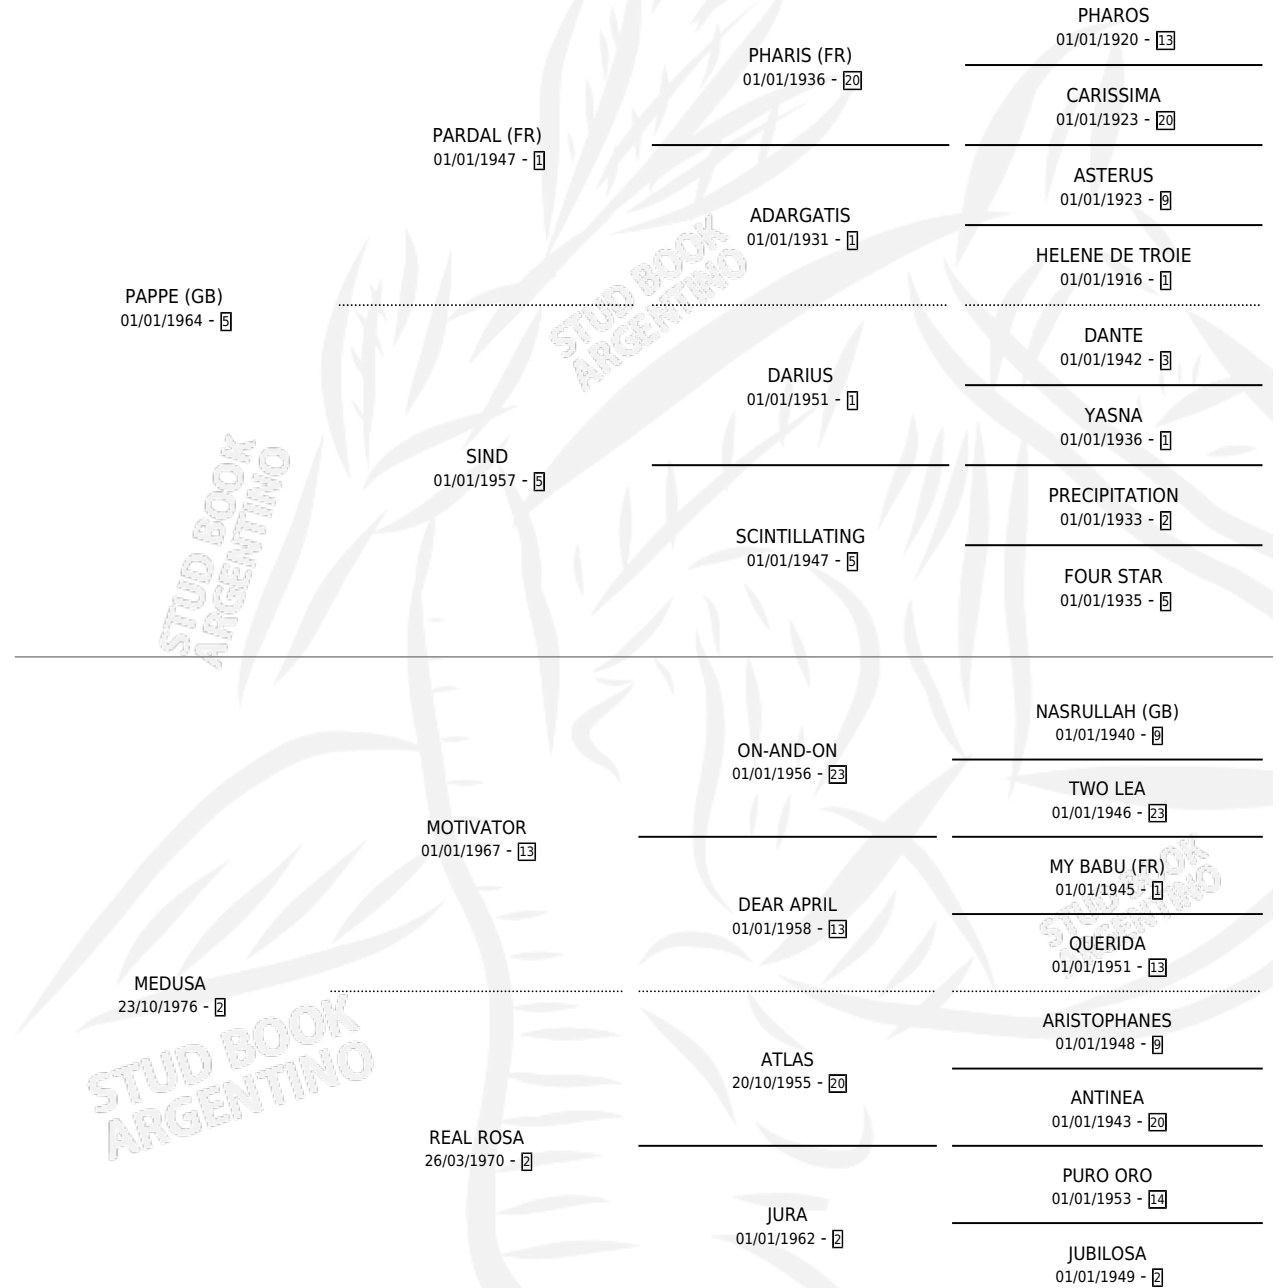

PADUSO

por PAPPE (GB) y MEDUSA por MOTIVATOR

Argentina · Macho · Zaino · SP · 26/09/1984
Familia 2-u · Volumen 32

ESTADO

TIPIFICACIÓN SANGUÍNEA	X
TIPIFICACIÓN POR ADN	X
PASAPORTE	X
IDENTIFICACIÓN POR MICROCHIP	X
REPRODUCTOR	X

Lugar de nacimiento: Campo particular

Criador: Sin dato

PEDIGREE

PADUSO

Datos oficiales del Stud Book Argentino

Documento generado el 02/05/2026

studbook.org.ar